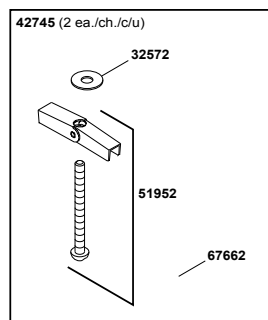

1. **Fits:**
   K-1814-P-NA