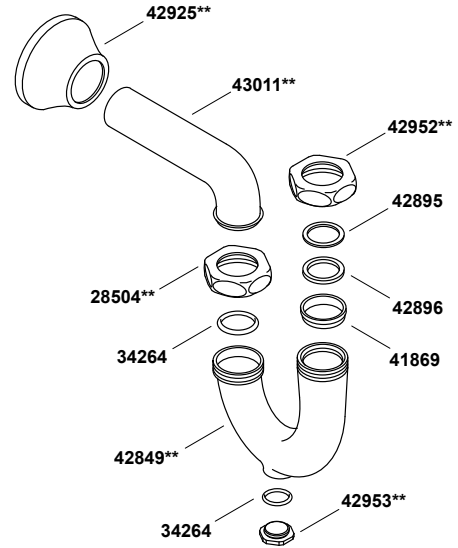

- Fits:**  
K-2284

- Fits:**
- K-2000 K-2013
  - K-2001 K-6890
  - K-2002 K-6898
  - K-2008 K-14013
  - K-2011

- Fits:**  
K-2322  
K-2326

- Fits:**
- K-2112
  - K-2119
  - K-2167
  - K-2247
  - K-2272

- Fits:**  
K-2167

- Fits:**  
K-1814-P-NA

- Fits:**  
K-1808-P-NA

# Memoirs®

Bathroom sink pedestal  
K-2267-0

1-1/4" (3.2 cm) X 1-1/4" (3.2 cm)

1-1/4" (3.2 cm) X 1-1/2" (3.8 cm)