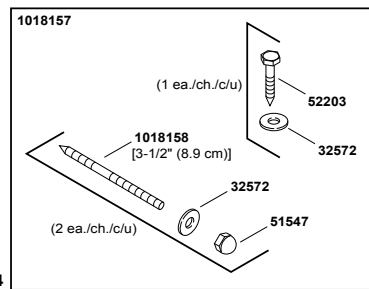

# Memoirs®

**Bathroom sink pedestal**  
K-2267-0

- Fits:**
- K-2015 K-2258
  - K-2017 K-2268
  - K-2096 K-2269
  - K-2099 K-2286
  - K-2105 K-2293
  - K-2108 K-2294
  - K-2121 K-2338
  - K-2122 K-2345
  - K-2175 K-2347
  - K-2238 K-2800

# Memoirs®

Bathroom sink pedestal  
K-2267-0

1-1/4" (3.2 cm) X 1-1/4" (3.2 cm)

1-1/4" (3.2 cm) X 1-1/2" (3.8 cm)