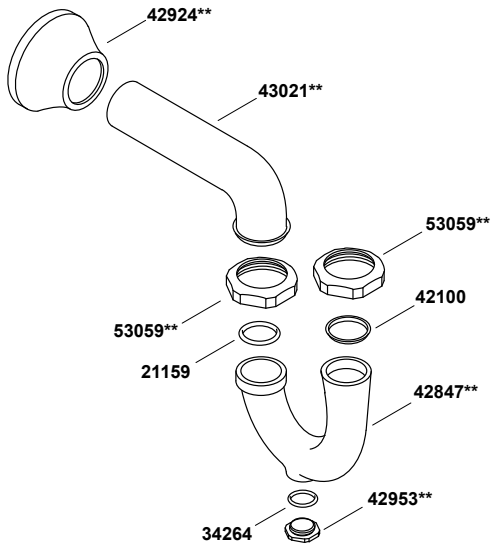

- Fits:**  
K-2284

- Fits:**
- K-2000 K-2013
  - K-2001 K-6890
  - K-2002 K-6898
  - K-2008 K-14013
  - K-2011

- Fits:**  
K-2322  
K-2326

- Fits:**
- K-2112
  - K-2119
  - K-2167
  - K-2247
  - K-2272

- Fits:**  
K-2167

- Fits:**  
K-1814-P-NA

- Fits:**  
K-1808-P-NA

# Memoirs®

Bathroom sink pedestal  
K-2267-0

1-1/4" (3.2 cm) X 1-1/4" (3.2 cm)

1-1/4" (3.2 cm) X 1-1/2" (3.8 cm)