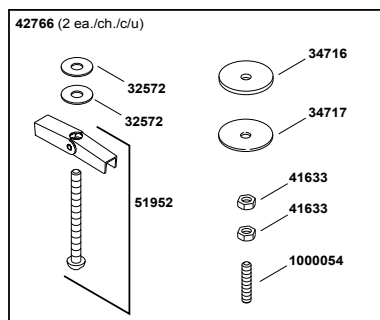

- Fits:**  
K-2284

- Fits:**
- K-2000 K-2013
  - K-2001 K-6890
  - K-2002 K-6898
  - K-2008 K-14013
  - K-2011

- Fits:**  
K-2322  
K-2326

- Fits:**
- K-2112
  - K-2119
  - K-2167
  - K-2247
  - K-2272

- Fits:**  
K-2167

- Fits:**  
K-1814-P-NA

- Fits:**  
K-1808-P-NA

# Memoirs®

Bathroom sink pedestal  
K-2267-0

1-1/4" (3.2 cm) X 1-1/4" (3.2 cm)

1-1/4" (3.2 cm) X 1-1/2" (3.8 cm)