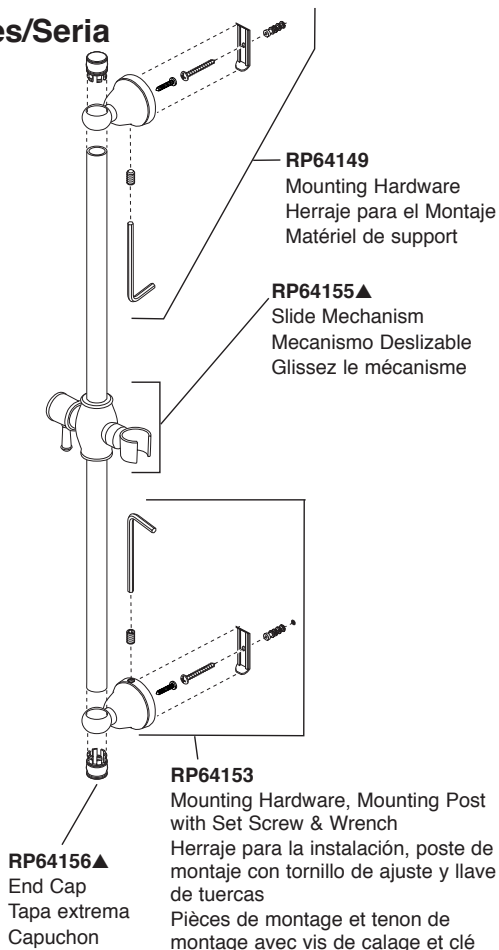

57021
Series/Series/Seria