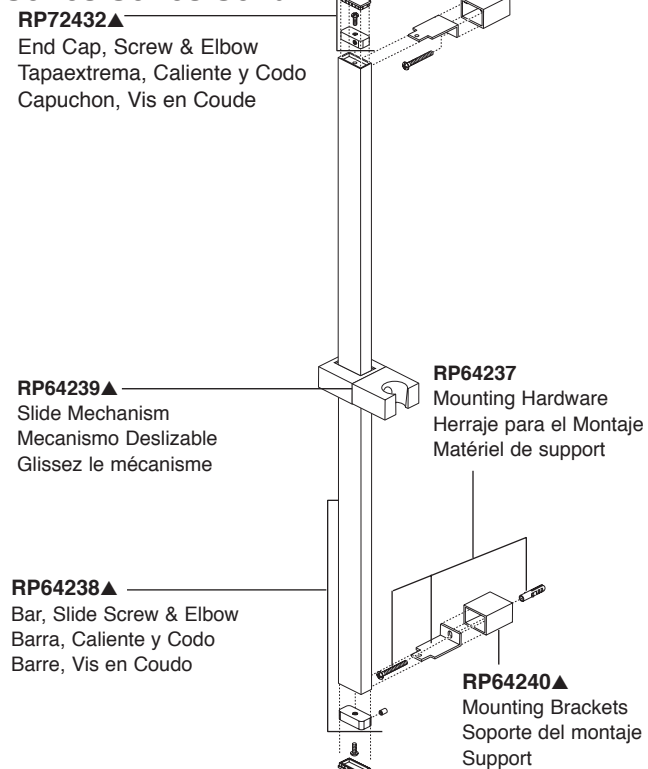

59140-PK▲
Handshower
Regadera de Mano
Douche à main

**55011, 55013, 55020, 55021, 55085
& 57923
Series/Series/Seria**

RP64157▲
Hose & Gaskets
Manguera y Empaques
Tuyau souple et joints

**55552, 55567, 55051, 55140
& 55530
Series/Series/Seria**

U495D -▲60-PK
Hose & Gaskets
Manguera y Empaques
Tuyau souple et joints

U4010-PK▲
Handshower holder
Teleducha titular
Support douchette

**55011, 55013, 56613,
57011 & 57014
Series/Series/Seria**

**51552, 54613, 55020,
55021, 55051, 55085,
55530, 55552, 57021,
57051, 57085, 57530,
57923, 51140, 55140
51567, 55567 & 59210
Series/Series/Seria**

▲ Specify Finish / Especificque el Acabado / Précisez le Fini

57021
Series/Series/Seria

57011, 57014 & 57085
Series/Series/Seria

51140, 51552, 51567, 57051 & 57530
Series/Series/Seria

59210
Series/Series/Seria