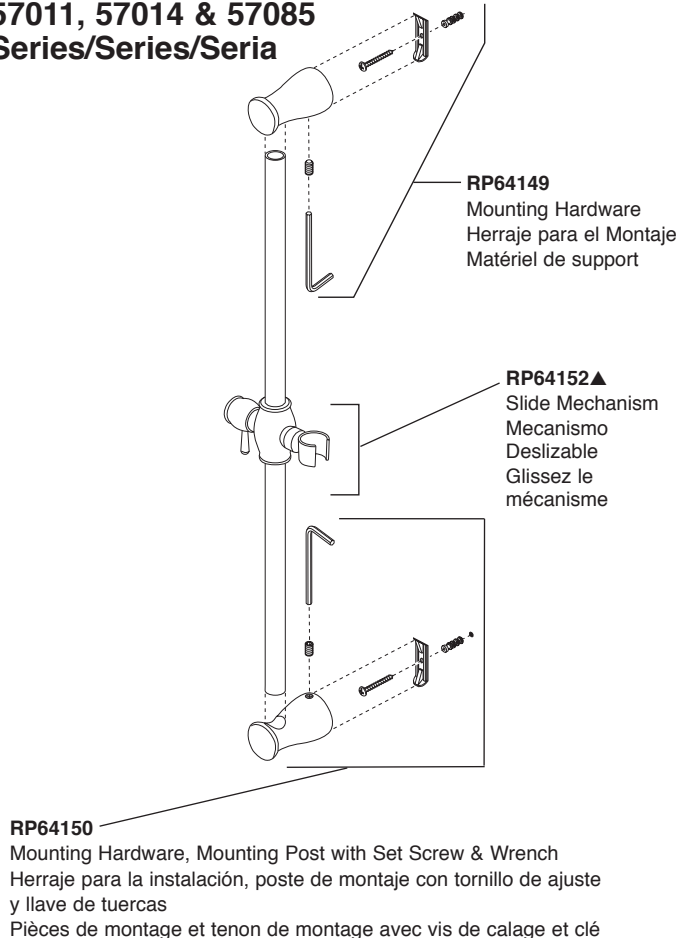

57011, 57014 & 57085
Series/Series/Seria