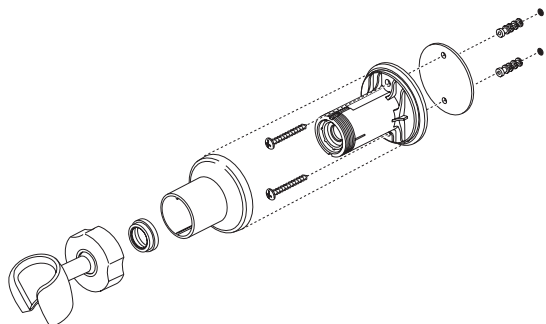

**51552 & 55552
Series/Series/Seria**

**Hand Piece 4 Setting
Pieza de Mano 4 Ajustes
Douche à main 4 réglages**

**51140 & 55140
Series/Series/Seria**

**Hand Piece 5 Setting
Pieza de Mano 5 Ajustes
Douche à main 5 réglages**

RP61294▲
Mounting Bracket
Consola de montaje
Support

RP61283▲
Hand Held Shower
Regadera de Mano
Douche à main

59567-PK▲
Handshower
Regadera de Mano
Douche à main

59552-PK▲
Handshower
Regadera de Mano
Douche à main

59140-PK▲
Handshower
Regadera de Mano
Douche à main

**55011, 55013, 55020, 55021, 55085
& 57923
Series/Series/Seria**

RP64157▲
Hose & Gaskets
Manguera y Empaques
Tuyau souple et joints

**55552, 55567, 55051, 55140
& 55530
Series/Series/Seria**