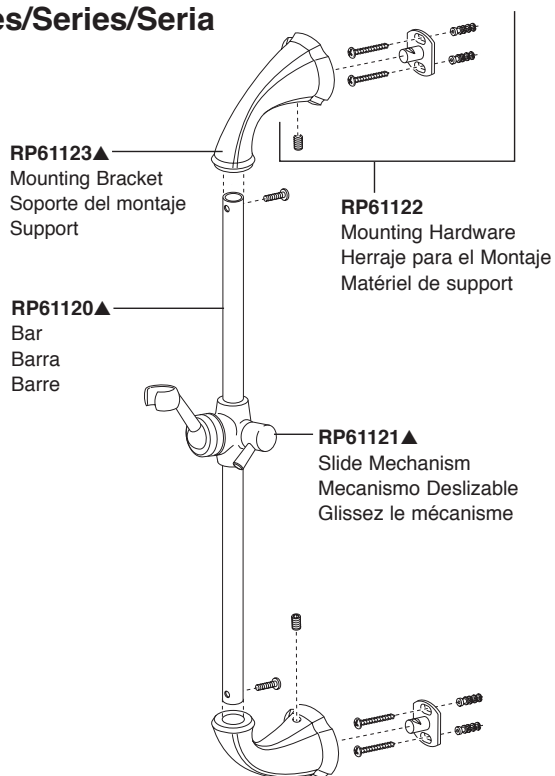

59140-PK▲
Handshower
Regadera de Mano
Douche à main

**55011, 55013, 55020, 55021, 55085
& 57923
Series/Series/Seria**

RP64157▲
Hose & Gaskets
Manguera y Empaques
Tuyau souple et joints

**55552, 55567, 55051, 55140
& 55530
Series/Series/Seria**

U495D -▲60-PK
Hose & Gaskets
Manguera y Empaques
Tuyau souple et joints

U4010-PK▲
Handshower holder
Teleducha titular
Support douchette

**55011, 55013, 56613,
57011 & 57014
Series/Series/Seria**

**51552, 54613, 55020,
55021, 55051, 55085,
55530, 55552, 57021,
57051, 57085, 57530,
57923, 51140, 55140
51567, 55567 & 59210
Series/Series/Seria**

▲ Specify Finish / Especificque el Acabado / Précisez le Fini

57021
Series/Series/Seria

57011, 57014 & 57085
Series/Series/Seria

51140, 51552, 51567, 57051 & 57530
Series/Series/Seria

59210
Series/Series/Seria