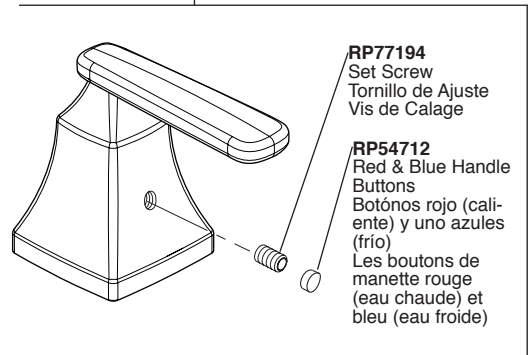

RP77195▲
Handle Assembly
Ensamble de la Manija
Manette

RP73162▲
Set Screw & Button
Tornillo de Presión y Botón
Vis de Calage et Bouton

RP52593
Stream Straightener, Gasket & Wrench
Enderezador del Chorro, Empaque y Concentrateur de Jet, Joint et

RP52596
Gasket
Empaque
Joint

RP77196▲
Handle Base, Nut & Gasket
Base de la Manija, Tuerca y Empaque
Bae, écrou et joint de manette