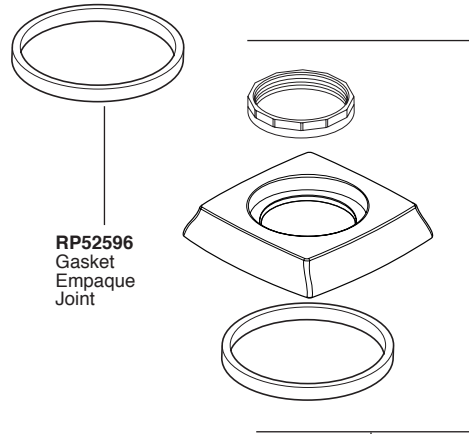

RP77195▲
Handle Assembly
Ensamble de la Manija
Manette

RP73162▲
Set Screw & Button
Tornillo de Presión y Botón
Vis de Calage et Bouton

RP52593
Stream Straightener, Gasket & Wrench
Enderezador del Chorro, Empaque y Concentrateur de Jet, Joint et

RP52596
Gasket
Empaque
Joint

RP77196▲
Handle Base, Nut & Gasket
Base de la Manija, Tuerca y Empaque
Bae, écrou et joint de manette