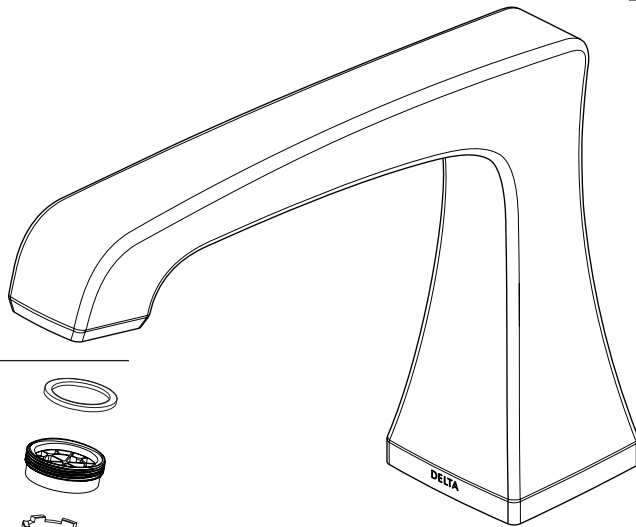

RP77195▲
Handle Assembly
Ensamble de la Manija
Manette

RP73162▲
Set Screw & Button
Tornillo de Presión y Botón
Vis de Calage et Bouton

RP52593
Stream Straightener, Gasket & Wrench
Enderezador del Chorro, Empaque y Concentrateur de Jet, Joint et

RP52596
Gasket
Empaque
Joint

RP77196▲
Handle Base, Nut & Gasket
Base de la Manija, Tuerca y Empaque
Bae, écrou et joint de manette