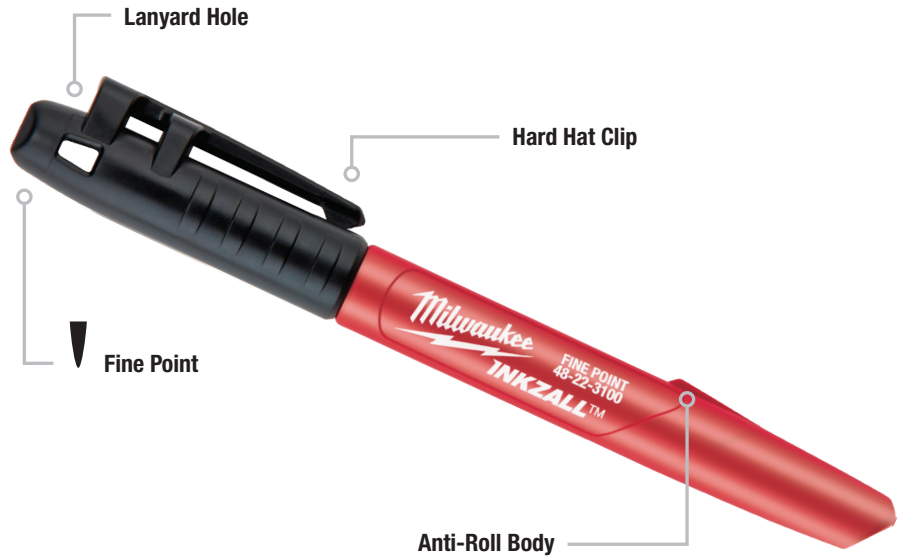

INKZALL™ JOBSITE MARKERS

**WRITES ON
DUST
WET
OILY
SURFACES**

Clog Resistant

Model #	Description
48-22-3150	12 Pc INKZALL™ Ultra Fine Point Black Markers
48-22-3154	4 Pc INKZALL™ Ultra Fine Point Black Markers
48-22-3104	4 Pc INKZALL™ Fine Point Black Marker
48-22-3105	2 Pc INKZALL™ Fine Point Black Markers
48-22-3107	8 Pc INKZALL™ Fine Point Color Marker
48-22-3106	4 Pc INKZALL™ Fine Point Color Marker
48-22-3101	INKZALL™ Stylus and Fine Point Black Marker
48-22-3102	2 Pc INKZALL™ Medium Point Black Marker

Model #	Description
48-22-3103	INKZALL™ Chisel Tip Black Marker
48-22-3109	4 Pc INKZALL™ Chisel Tip Color Marker
48-22-3100	INKZALL™ Fine Point Black Markers (Bulk 36 Pc)
48-22-3130	INKZALL™ Chisel Tip Black Marker (Bulk 36 Pc)
48-22-3170	INKZALL™ Fine Point Red Markers (Bulk 36 Pc)
48-22-3180	INKZALL™ Fine Point Blue Markers (Bulk 36 Pc)
48-22-3190	INKZALL™ Fine Point Green Markers (Bulk 36 Pc)