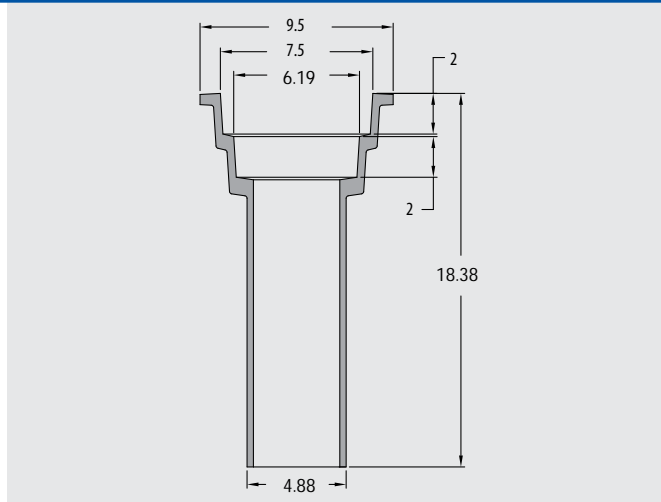

**5 1/4" VALVE BOX RISER**

**VB-0019**

ITEM CODE	SIZE E	L	A	B	C	D
VBR1	1	0.88	7.44	7.09	7.19	7.5
VBR1.5	1 1/2	1.38	7.44	7.09	7.19	7.5
VBR2	2	1.25	7.44	7.09	7.19	7.5
VBR2.5	2 1/2	2.25	7.63	7.38	7.19	7.38
VBR3	3	2.25	7.63	7.38	7.19	7.38
VBR4	4	2.25	7.63	7.38	7.19	7.38
VBR5	5	2.25	7.63	7.38	7.19	7.38
VBR6	6	2.25	7.63	7.38	7.19	7.38
VBR8	8	2.25	7.63	7.38	7.19	7.38

**Notes:**

- Material - Cast Iron  
Per ASTM A48 Class 30B
- Dimensions in Inches

**ADJUSTABLE VALVE BOX RISER**

**VB-0020**

ITEM CODE	DETAILS "L"
VBAR05	8
VBAR07	10
VBAR09	12
VBAR12	15
VBAR15	18
VBAR24	27

**Notes:**

- Material - Cast Iron  
Per ASTM A48 Class 30B
- Dimensions in Inches

**15" SLIP TYPE ADJUSTABLE VALVE BOX RISER CLASS 35B**

**VB-0021**

ITEM CODE	DETAILS
VBAR15A35	COMPLETE

**Notes:**

- Material - Cast Iron  
Per ASTM A48 Class 35B
- Dimensions in Inches