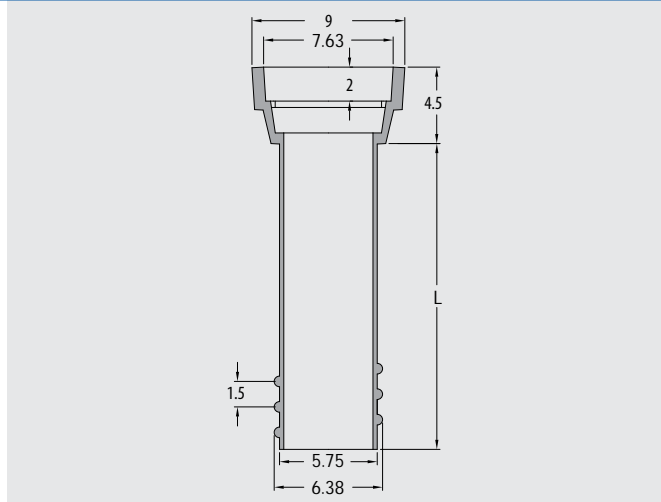

**5 1/4" VALVE BOX RISER**

**VB-0019**

ITEM CODE	SIZE E	L	A	B	C	D
VBR1	1	0.88	7.44	7.09	7.19	7.5
VBR1.5	1 1/2	1.38	7.44	7.09	7.19	7.5
VBR2	2	1.25	7.44	7.09	7.19	7.5
VBR2.5	2 1/2	2.25	7.63	7.38	7.19	7.38
VBR3	3	2.25	7.63	7.38	7.19	7.38
VBR4	4	2.25	7.63	7.38	7.19	7.38
VBR5	5	2.25	7.63	7.38	7.19	7.38
VBR6	6	2.25	7.63	7.38	7.19	7.38
VBR8	8	2.25	7.63	7.38	7.19	7.38

**Notes:**

- Material - Cast Iron  
Per ASTM A48 Class 30B
- Dimensions in Inches

**ADJUSTABLE VALVE BOX RISER**

**VB-0020**

ITEM CODE	DETAILS "L"
VBAR05	8
VBAR07	10
VBAR09	12
VBAR12	15
VBAR15	18
VBAR24	27

**Notes:**

- Material - Cast Iron  
Per ASTM A48 Class 30B
- Dimensions in Inches

**15" SLIP TYPE ADJUSTABLE VALVE BOX RISER CLASS 35B**

**VB-0021**

ITEM CODE	DETAILS
VBAR15A35	COMPLETE

**Notes:**

- Material - Cast Iron  
Per ASTM A48 Class 35B
- Dimensions in Inches