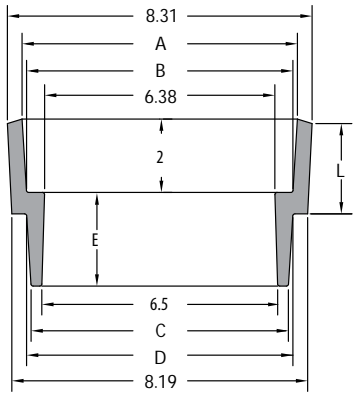

**5 1/4" VALVE BOX RISER**

**VB-0019**

ITEM CODE	SIZE E	L	A	B	C	D
VBR1	1	0.88	7.44	7.09	7.19	7.5
VBR1.5	1 1/2	1.38	7.44	7.09	7.19	7.5
VBR2	2	1.25	7.44	7.09	7.19	7.5
VBR2.5	2 1/2	2.25	7.63	7.38	7.19	7.38
VBR3	3	2.25	7.63	7.38	7.19	7.38
VBR4	4	2.25	7.63	7.38	7.19	7.38
VBR5	5	2.25	7.63	7.38	7.19	7.38
VBR6	6	2.25	7.63	7.38	7.19	7.38
VBR8	8	2.25	7.63	7.38	7.19	7.38

**Notes:**

- Material - Cast Iron  
Per ASTM A48 Class 30B
- Dimensions in Inches

**ADJUSTABLE VALVE BOX RISER**

**VB-0020**

ITEM CODE	DETAILS "L"
VBAR05	8
VBAR07	10
VBAR09	12
VBAR12	15
VBAR15	18
VBAR24	27

**Notes:**

- Material - Cast Iron  
Per ASTM A48 Class 30B
- Dimensions in Inches

**15" SLIP TYPE ADJUSTABLE VALVE BOX RISER CLASS 35B**

**VB-0021**

ITEM CODE	DETAILS
VBAR15A35	COMPLETE

**Notes:**

- Material - Cast Iron  
Per ASTM A48 Class 35B
- Dimensions in Inches