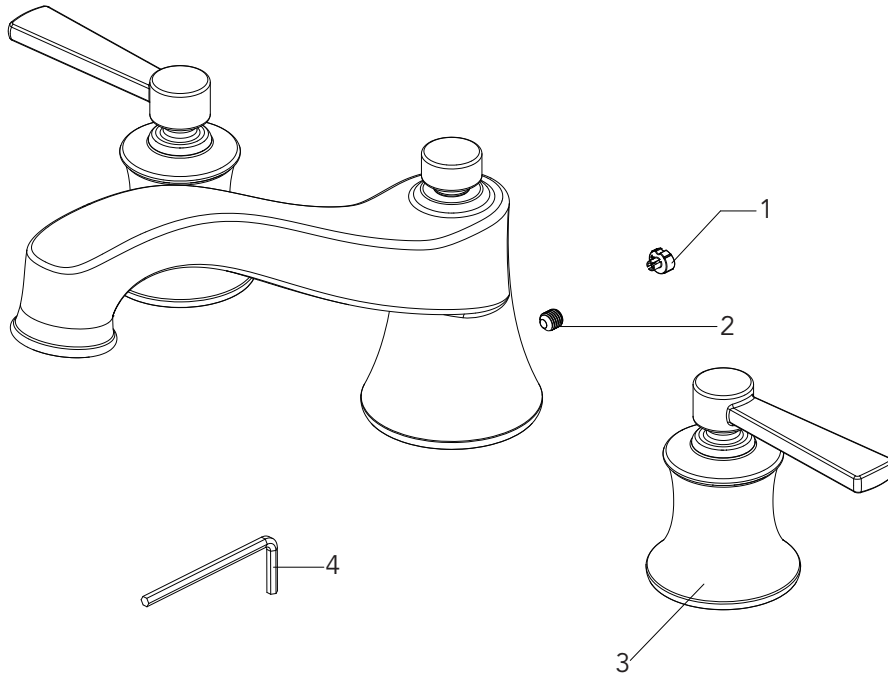

Mirabelle®

MIRPT3RT

TWO HANDLE ROMAN TUB FAUCET
GRIFO ROMANO DE LA TINA
ROBINET ROMAIN DE BAQUET

No.	Part Name	Nombre de pieza	Nom de la pièce	Part No. Numéro de pièce N.º de pieza
1	Index	Índice	Repère	RP80321*
2	Set screw	Ornillo de fijación	Vis de calage	RP50054
3	Handle	Llave	Poignée	RP13383*
4	3.2mm hex allen wrench	3.2mm hex llave allen	3.2mm hex clé hexagonale	RP50054

Warranty and Codes / Garantie et codes / Garantía y códigos

All Mirabelle faucets have a lifetime limited warranty and meet the following standards: ANSI: A112.18.1M; cUPC/IAPMO listed. Installation, operating, care and maintenance instructions are included. / Todos los grifos Mirabelle tienen una garantía limitada de por vida y cumplen con las siguientes normas: ANSI: A112.18.1M; aprobado cUPC/IAPMO. Se incluyen las instrucciones de instalación, cuidado y mantenimiento. / Tous les robinets Mirabelle sont assortis d'une garantie à vie limitée et satisfont aux normes suivantes : ANSI : A112.18.1M; homologation cUPC/IAPMO. Les instructions relatives à l'installation, à l'utilisation et à l'entretien sont fournies.