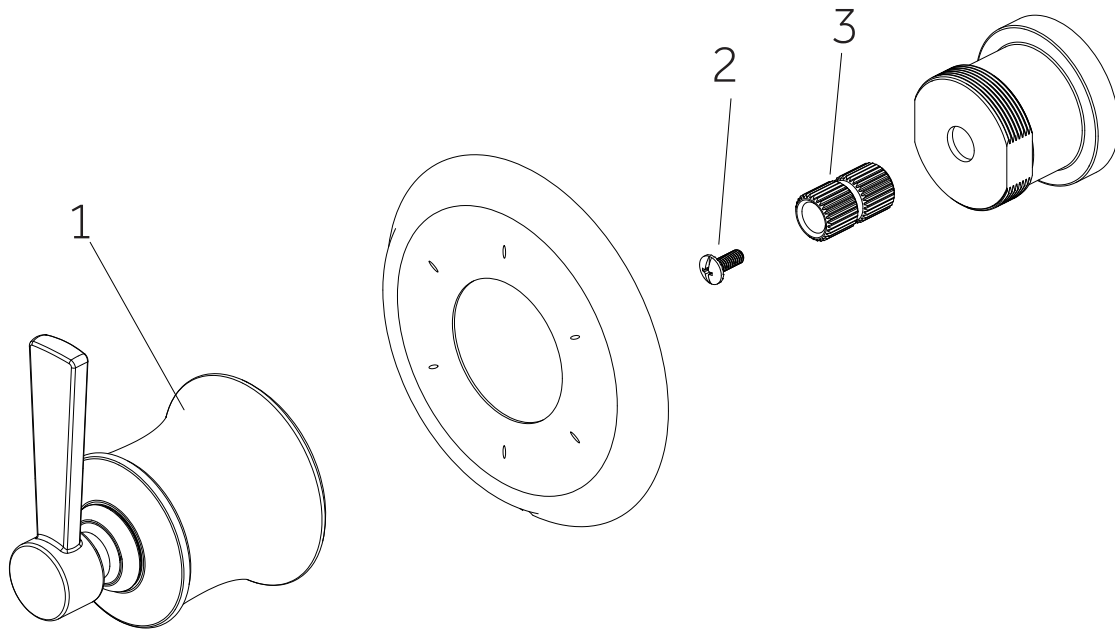

# PENDLETON

IN-WALL SHOWER DIVERTER TRIM

DESVIADOR DE DUCHA DE PARED PENDLETON

GARNITURE D'INVERSEUR DE DOUCHE INTÉGRÉE

SKU: 948904

No.	Part Name	Nombre de pieza	Pièce	Part No.
1	Handle	Llave	Poignée	OBPF713386*
2	Screw	Tornillo	Vis	OBPF150142
3	Connector	Conector	Raccorder	OBPF870350

\*Specify Finish / Especifica el Acabado / Spécifiez la Finition

Code: SHPT9005