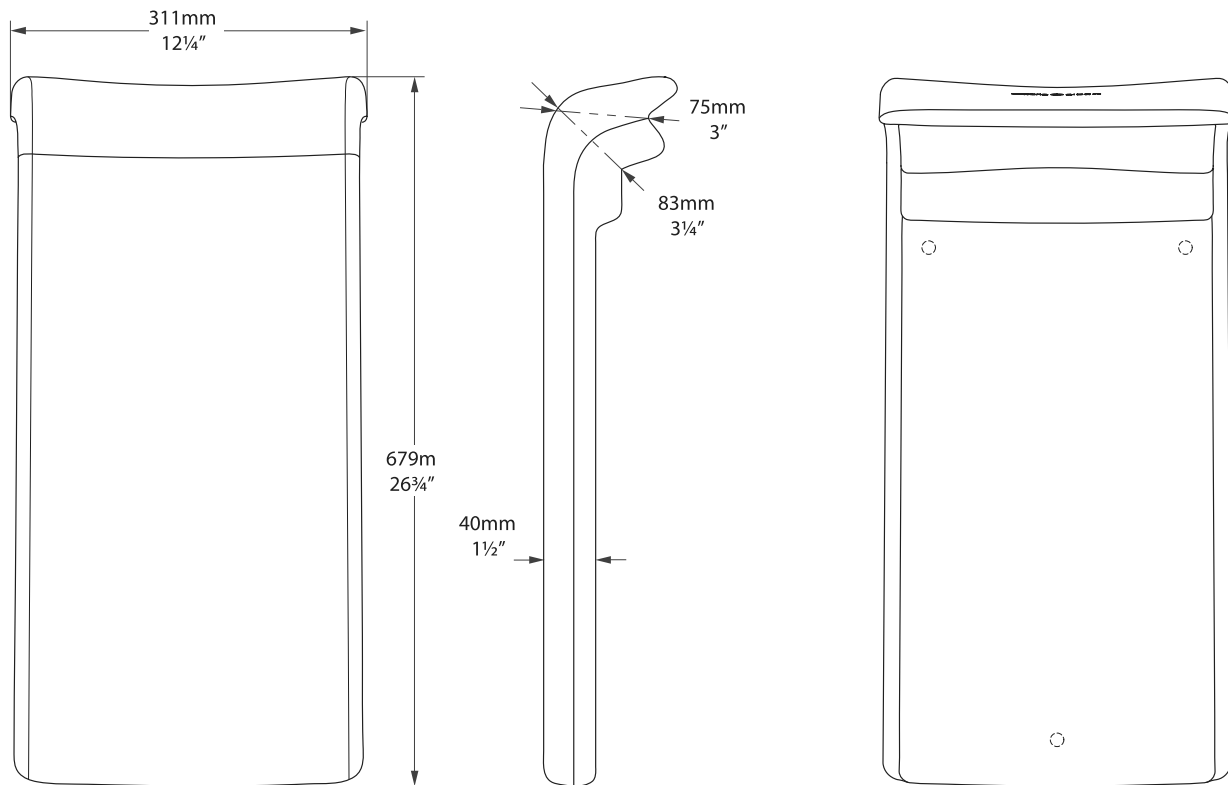

## Barcelona Backrest

- Dedicated design for Barcelona
- Notched rim feature offers two angles of recline and soft touch surfaces
- Stainless steel internal mass loading for high rigidity and stability
- Elegant, water resistant, easy-clean finish
- 100% European design and construction

## L'appui-dos Barcelona

- Un design exclusif pour les baignoires des gammes Barcelona
- Rebord cranté avec deux angles d'inclinaison et à la douceur de ses surfaces Soft Touch
- Son armature interne massive en acier inoxydable lui confère une rigidité et une stabilité optimales
- Éléance des lignes, résistance à l'eau et facilité d'entretien
- Conception et fabrication 100% européennes

## Respaldo Barcelona

- Diseño especial par alas bañeras Barcelona
- Incluye una muesca en el borde para elegir entre dos ángulos de inclinación y suaves superficies de contacto
- Masa interna de acero inoxidable para una mayor rigidez y estabilidad
- Elegante, resistente al agua, acabado de fácil limpieza
- Diseño y fabricación 100% europeos

# Barcelona Backrest BR-BAR-AN

\*All measurements subject to +/-5% tolerance