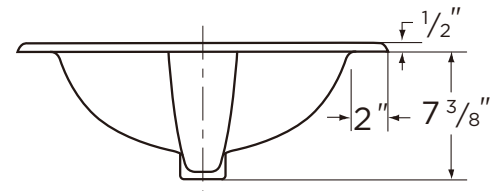

MAXWELL® Lavabo Oval Empotrado

Características:

- Lavabo oval de 21" × 17 7/8"
- 1 orificio (12-831/12-831-CH)
- Centro, 4" (12-834/12-834-CH)
- Centro, 8" (12-838/12-838-CH)
- Desbordamiento frontal oculto
- Blanco, hueso, beige claro
- Cumple con el estándar ADA

Dimensiones:

Altura 8 1/2"
 Ancho 21"
 Profundidad 17 7/8"
 Peso de envío 20 lb

Se muestra el n.º de catálogo 12-834.

Números de catálogo:

- **12-831/12-834/12-838**
Caja pesada Gerber (20/palé)
- **12-831-CH/12-834-CH/12-838-CH**
Caja trapezoidal (24/palé)

Nombre del trabajo	
Fecha	
Modelo especificado	
Cantidad	
Cliente	
Contratista	
Arquitecto/ingeniero	

www.gerberonline.com

GERBER

MAXWELL® LAVABO

12-834

Oval empotrado

NOTAS:

Todas las dimensiones están expresadas en pulgadas.