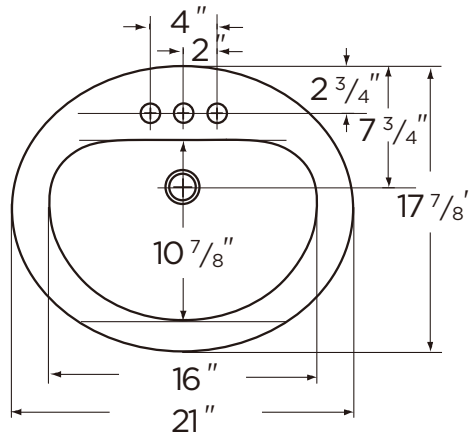

Dimensions :

Hauteur.....8 1/2 po
 Largeur.....21 po
 Profondeur.....17 7/8 po
 Poids à l'expédition.....20 lb

Numéros de catalogue :

- **12-831/12-834/12-838**
Ctn. épais de Gerber (20 par palette)
- **12-831-CH/12-834-CH/12-838-CH**
Ctn. en forme trapèze (24 par palette)

MAXWELL® Lavabo Oval Empotrado

Características:

- Lavabo oval de 21" × 17 7/8"
- 1 orificio (12-831/12-831-CH)
- Centro, 4" (12-834/12-834-CH)
- Centro, 8" (12-838/12-838-CH)
- Desbordamiento frontal oculto
- Blanco, hueso, beige claro
- Cumple con el estándar ADA

Dimensiones:

Altura 8 1/2"
 Ancho 21"
 Profundidad 17 7/8"
 Peso de envío 20 lb

Se muestra el n.º de catálogo 12-834.

Números de catálogo:

- **12-831/12-834/12-838**
Caja pesada Gerber (20/palé)
- **12-831-CH/12-834-CH/12-838-CH**
Caja trapezoidal (24/palé)

Nombre del trabajo	
Fecha	
Modelo especificado	
Cantidad	
Cliente	
Contratista	
Arquitecto/ingeniero	

www.gerberonline.com

GERBER

MAXWELL® LAVABO

12-834

Oval empotrado

NOTAS:

Todas las dimensiones están expresadas en pulgadas.