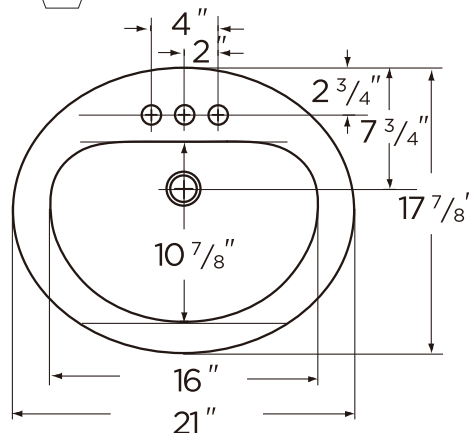

www.gerberonline.com

Nom de travail	
Date	
Modèle spécifié	
Quantité	
Client	
Entrepreneur	
Architecte Ingénieur