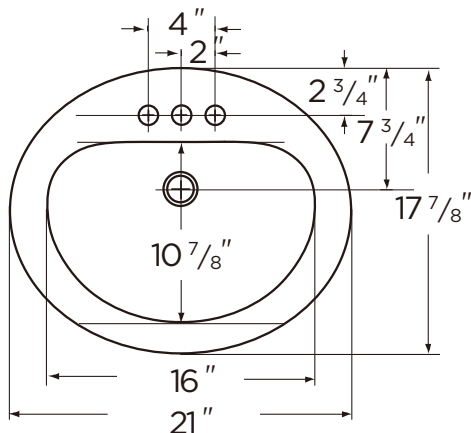

Features:

- 21" x 17 7/8" Oval Lavatory
- 1 Hole (12-831/12-831-CH)
- 4" Centers (12-834/12-834-CH)
- 8" Centers (12-838/12-838-CH)
- Concealed Front Overflow
- White, Bone, Biscuit
- ADA Compliant

Dimensions:

Height 8 1/2"
 Width 21"
 Depth 17 7/8"
 Shipping Weight 20 lbs

Catalog# 12-834 Shown

Catalog Numbers:

- **12-831/12-834/12-838**
Gerber heavyweight ctn. (20/skid)
- **12-831-CH/12-834-CH/12-838-CH**
Trapezoid ctn. (24/skid)

12-831 / 12-834 / 12-838

LAVABOS

TOILETTES

BIDETS / URINOIRS

APPAREILS EN FONTE

MAXWELL^{MD} Lavabo ovale à encastrer

Caractéristiques :

- Lavabo ovale de 21 po x 17 7/8 po (53,3 cm x 45,4 cm)
- Un trou (12-831/12-831-CH)
- Entraxe de 4 po (10,2 cm) (12-834/12-834-CH)
- Entraxe de 8 po (20,3 cm) (12-838/12-838-CH)
- Trop-plein à l'avant dissimulé
- Blanc, Os, Biscuit
- Conformité ADA

MAXWELL® Lavabo Oval Empotrado

Características:

- Lavabo oval de 21" × 17 7/8"
- 1 orificio (12-831/12-831-CH)
- Centro, 4" (12-834/12-834-CH)
- Centro, 8" (12-838/12-838-CH)
- Desbordamiento frontal oculto
- Blanco, hueso, beige claro
- Cumple con el estándar ADA