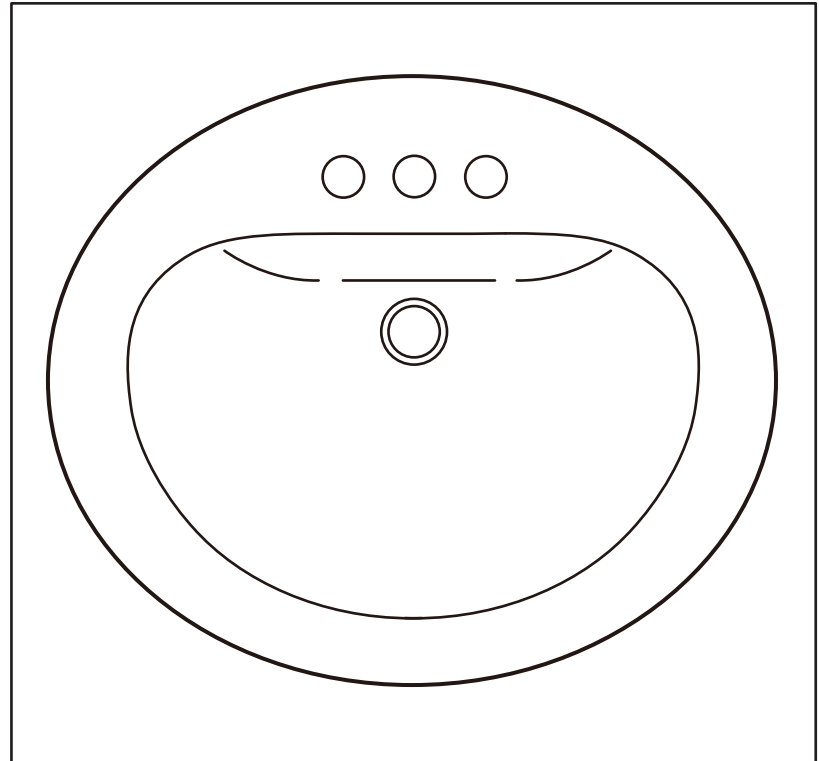

GERBER

PRODUITS EN PORCELAINE VITRIFIÉE
LAVABO

12-831 / 12-834 / 12-838

LAVABOS

TOILETTES

BIDETS / URINOIRS

APPAREILS EN FONTE

MAXWELL^{MD} Lavabo ovale à encastrer

Caractéristiques :

- Lavabo ovale de 21 po x 17 7/8 po (53,3 cm x 45,4 cm)
- Un trou (12-831/12-831-CH)
- Entraxe de 4 po (10,2 cm) (12-834/12-834-CH)
- Entraxe de 8 po (20,3 cm) (12-838/12-838-CH)
- Trop-plein à l'avant dissimulé
- Blanc, Os, Biscuit
- Conformité ADA

Dimensions :

Hauteur.....8 1/2 po
Largeur.....21 po
Profondeur.....17 7/8 po
Poids à l'expédition.....20 lb

Numéros de catalogue :

- **12-831/12-834/12-838**
  Ctn. épais de Gerber (20 par palette) ☐
- **12-831-CH/12-834-CH/12-838-CH**
  Ctn. en forme trapèze (24 par palette) ☐

N° de catalogue 12-834 montré