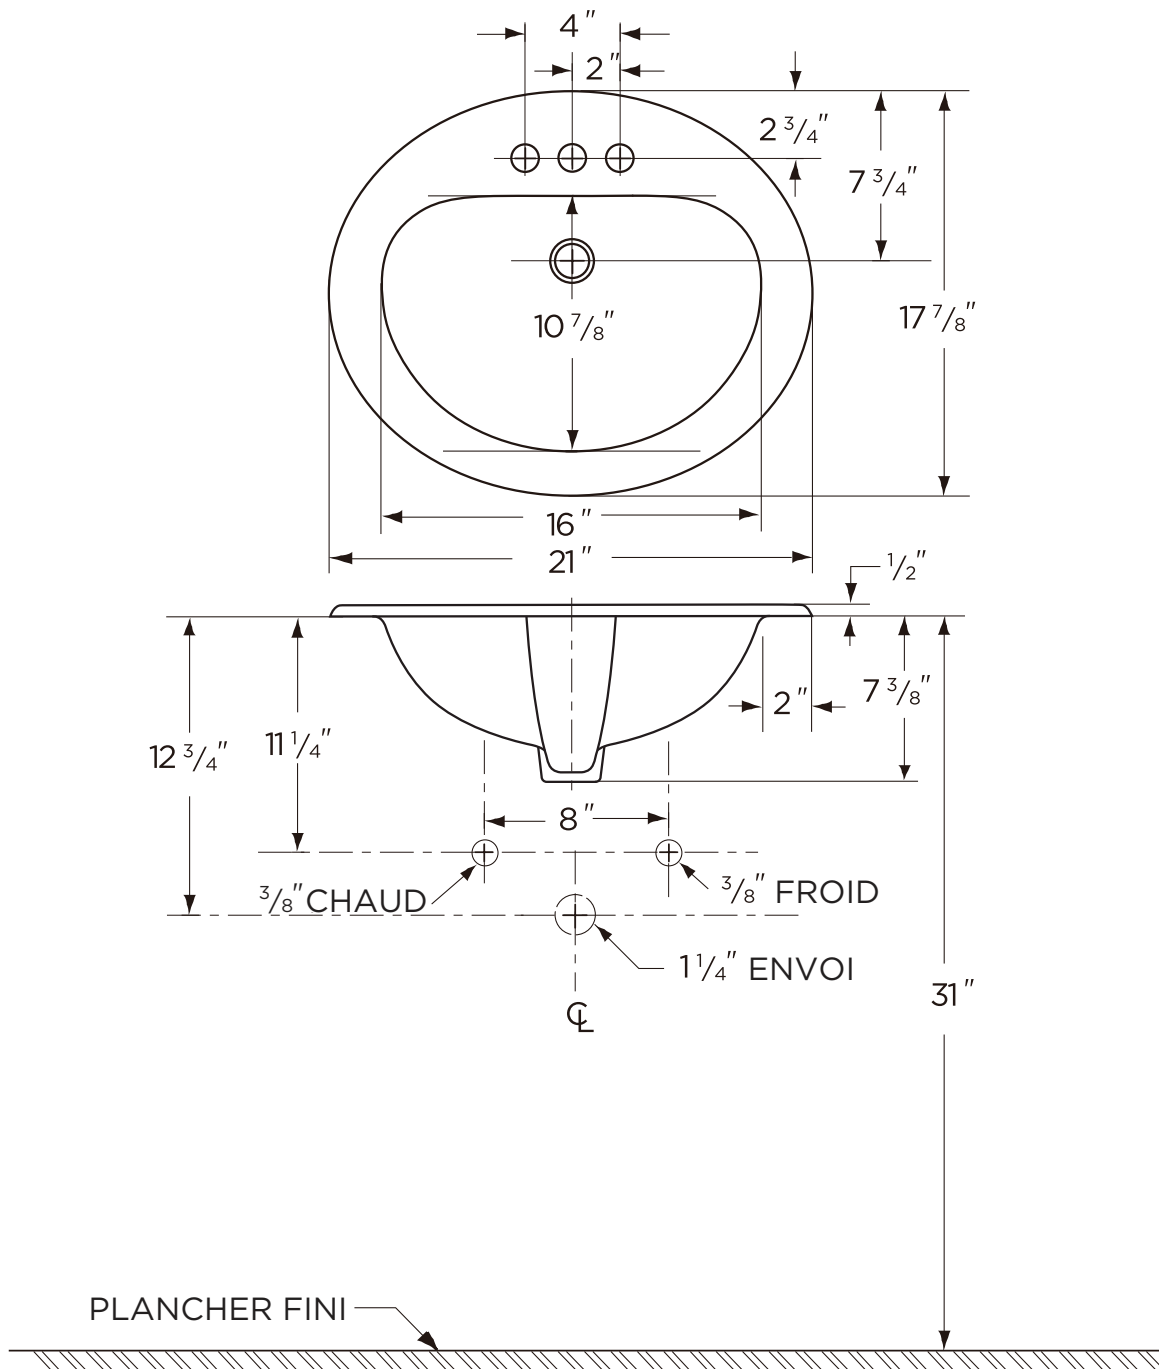

GERBER

LAVABO MAXWELL^{MD}

12-834

Ovale, à encastrer

REMARQUES :

Toutes les dimensions sont en
pouces.

Il se peut que les illustrations
ne soient pas dessinés à
l'échelle.

IMPORTANT:

Les dimensions des appareils sanitaires sont nominales et
peuvent varier dans les limites établies par la norme ASME
A 112.19.2.