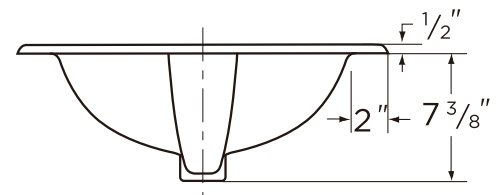

www.gerberonline.com

Nom de travail	
Date	
Modèle spécifié	
Quantité	
Client	
Entrepreneur	
Architecte Ingénieur