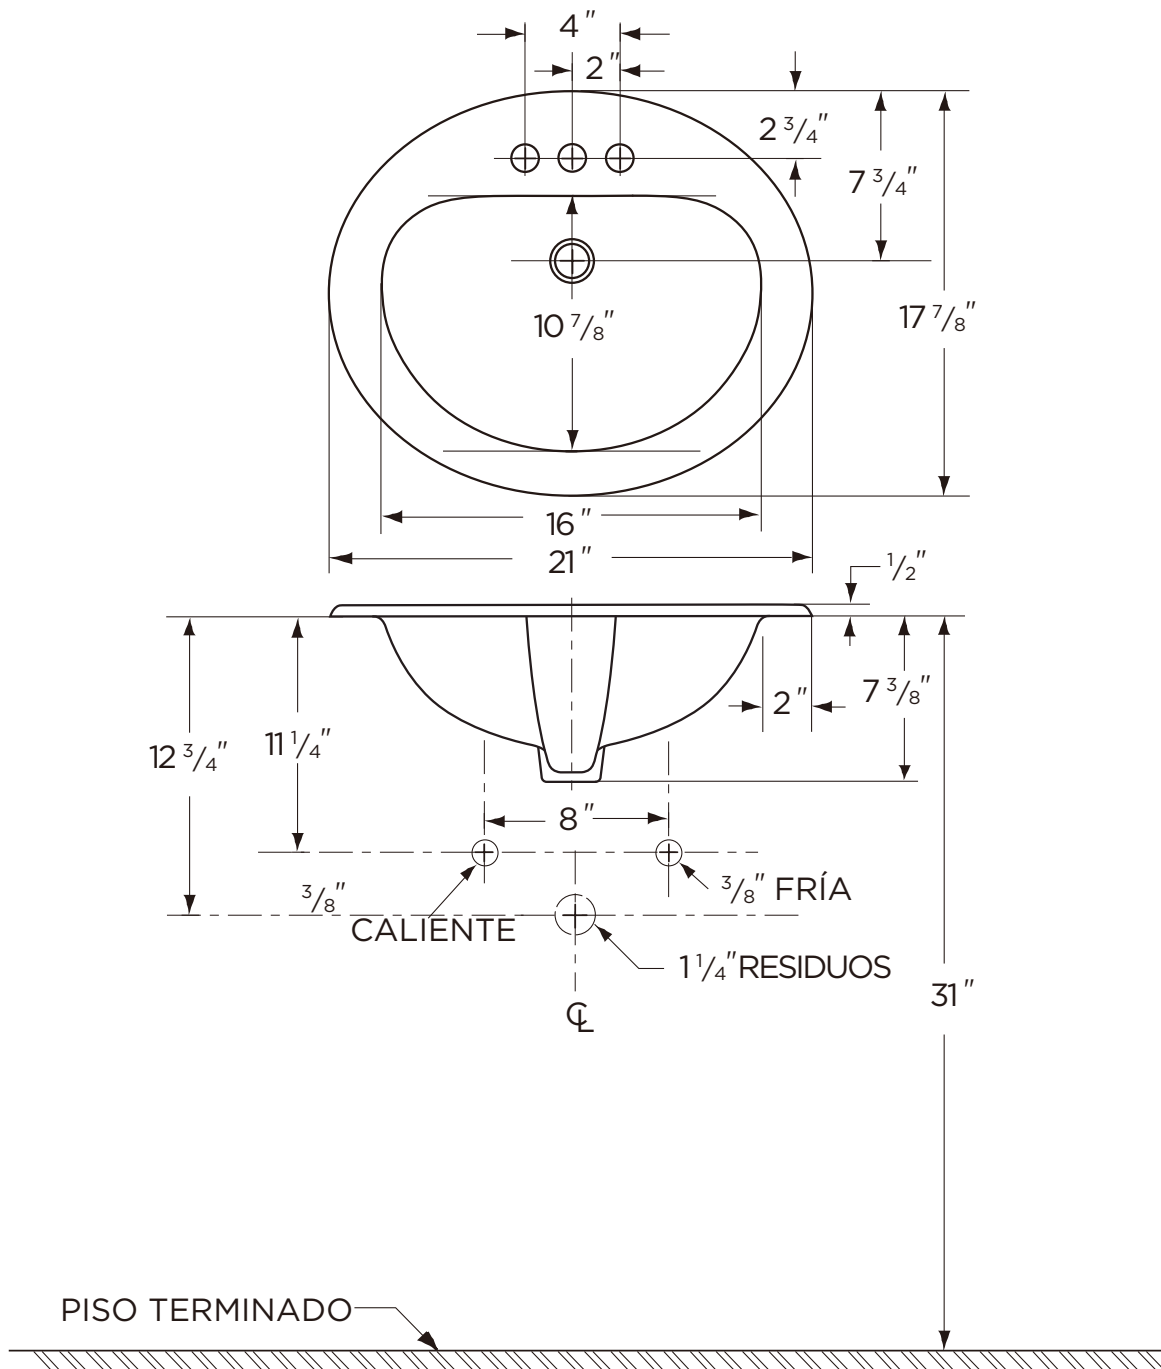

12-831 / 12-834 / 12-838

LAVABOS

TOILETTES

BIDETS / URINOIRS

APPAREILS EN FONTE

MAXWELL^{MD} Lavabo ovale à encastrer

Caractéristiques :

- Lavabo ovale de 21 po x 17 7/8 po (53,3 cm x 45,4 cm)
- Un trou (12-831/12-831-CH)
- Entraxe de 4 po (10,2 cm) (12-834/12-834-CH)
- Entraxe de 8 po (20,3 cm) (12-838/12-838-CH)
- Trop-plein à l'avant dissimulé
- Blanc, Os, Biscuit
- Conformité ADA

MAXWELL® Lavabo Oval Empotrado

Características:

- Lavabo oval de 21" × 17 7/8"
- 1 orificio (12-831/12-831-CH)
- Centro, 4" (12-834/12-834-CH)
- Centro, 8" (12-838/12-838-CH)
- Desbordamiento frontal oculto
- Blanco, hueso, beige claro
- Cumple con el estándar ADA

Nombre del trabajo	
Fecha	
Modelo especificado	
Cantidad	
Cliente	
Contratista	
Arquitecto/ingeniero	

www.gerberonline.com

GERBER

MAXWELL® LAVABO

12-834

Oval empotrado

NOTAS:

Todas las dimensiones están expresadas en pulgadas.