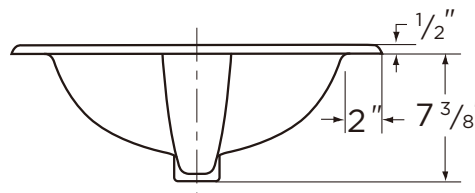

Features:

- 21" x 17 7/8" Oval Lavatory
- 1 Hole (12-831/12-831-CH)
- 4" Centers (12-834/12-834-CH)
- 8" Centers (12-838/12-838-CH)
- Concealed Front Overflow
- White, Bone, Biscuit
- ADA Compliant

Dimensions:

Height 8 1/2"
 Width 21"
 Depth 17 7/8"
 Shipping Weight 20 lbs

Catalog# 12-834 Shown

Catalog Numbers:

- **12-831/12-834/12-838**
Gerber heavyweight ctn. (20/skid)
- **12-831-CH/12-834-CH/12-838-CH**
Trapezoid ctn. (24/skid)

12-831 / 12-834 / 12-838

LAVABOS

TOILETTES

BIDETS / URINOIRS

APPAREILS EN FONTE

MAXWELL^{MD} Lavabo ovale à encastrer

Caractéristiques :

- Lavabo ovale de 21 po x 17 7/8 po (53,3 cm x 45,4 cm)
- Un trou (12-831/12-831-CH)
- Entraxe de 4 po (10,2 cm) (12-834/12-834-CH)
- Entraxe de 8 po (20,3 cm) (12-838/12-838-CH)
- Trop-plein à l'avant dissimulé
- Blanc, Os, Biscuit
- Conformité ADA