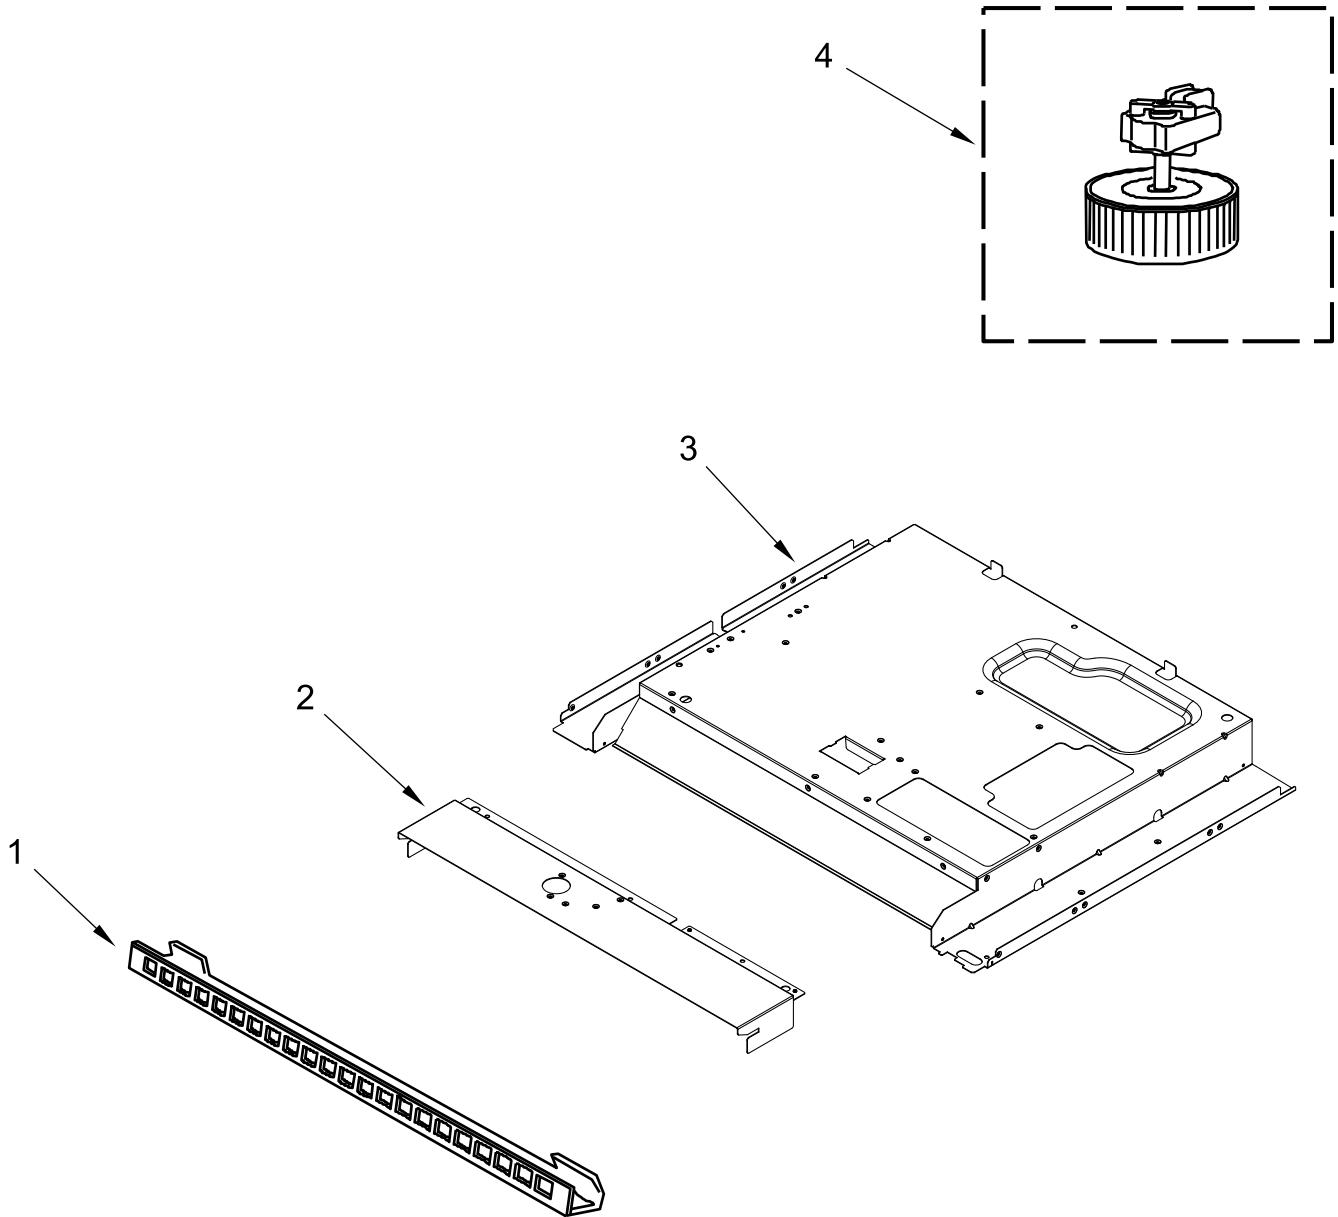

TOP VENTING PARTS

TOP VENTING PARTS

<u>Illus.</u> <u>No.</u>	<u>Part No.</u>	<u>Description</u>
1	461967749811	Vent, Panel
2	461968956142	Plate, Cover

<u>Illus.</u> <u>No.</u>	<u>Part No.</u>	<u>Description</u>
3	W10782523	Chassis, Top
4	461968973761	Assembly, Cooling Fan