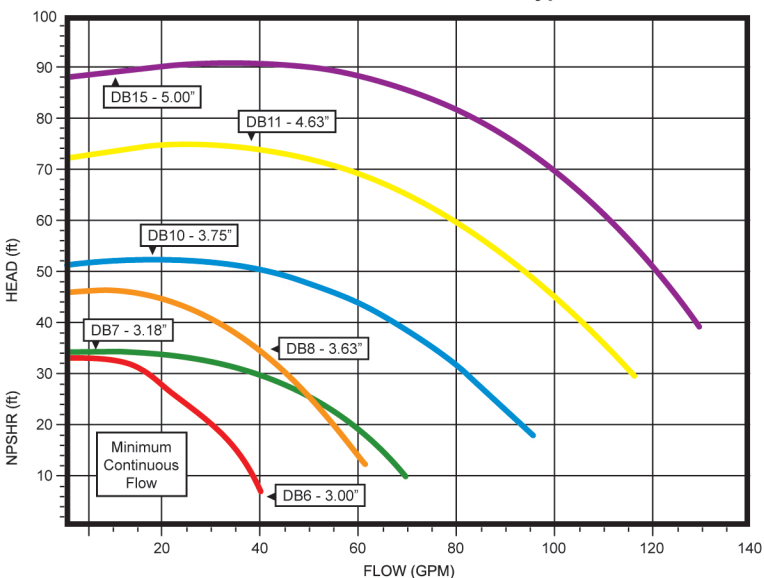

DB6 • DB7 • DB8 • DB10 • DB11 • DB15
3450 RPM • 60-Hz • HCl & Sodium Hypochlorite

DB6 • DB7 • DB8 • DB10 • DB11 • DB15
3450 RPM • 60-Hz • CAUSTICS

DB6 • DB7 • DB8 • DB10 • DB11 • DB15
3450 RPM • 60-Hz • SULFURIC