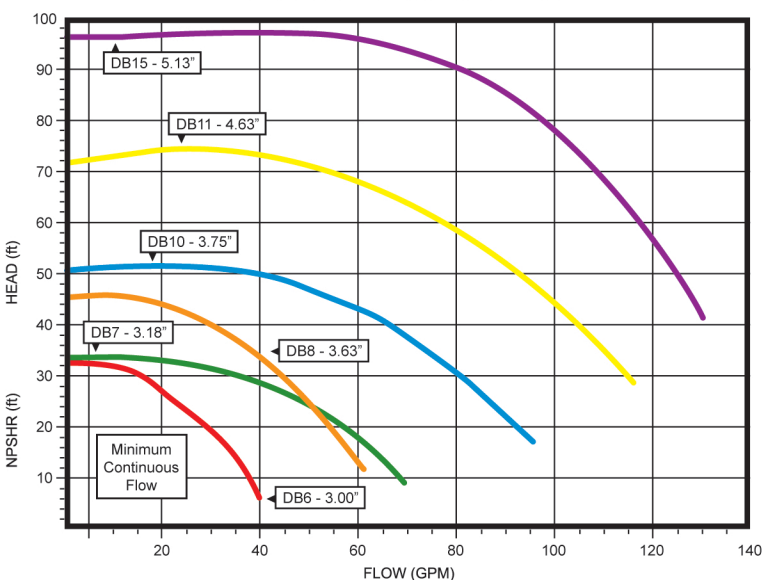

DB6 • DB7 • DB8 • DB10 • DB11 • DB15
3450 RPM • 60-Hz • HCl & Sodium Hypochlorite

DB6 • DB7 • DB8 • DB10 • DB11 • DB15
3450 RPM • 60-Hz • CAUSTICS

DB6 • DB7 • DB8 • DB10 • DB11 • DB15
3450 RPM • 60-Hz • SULFURIC