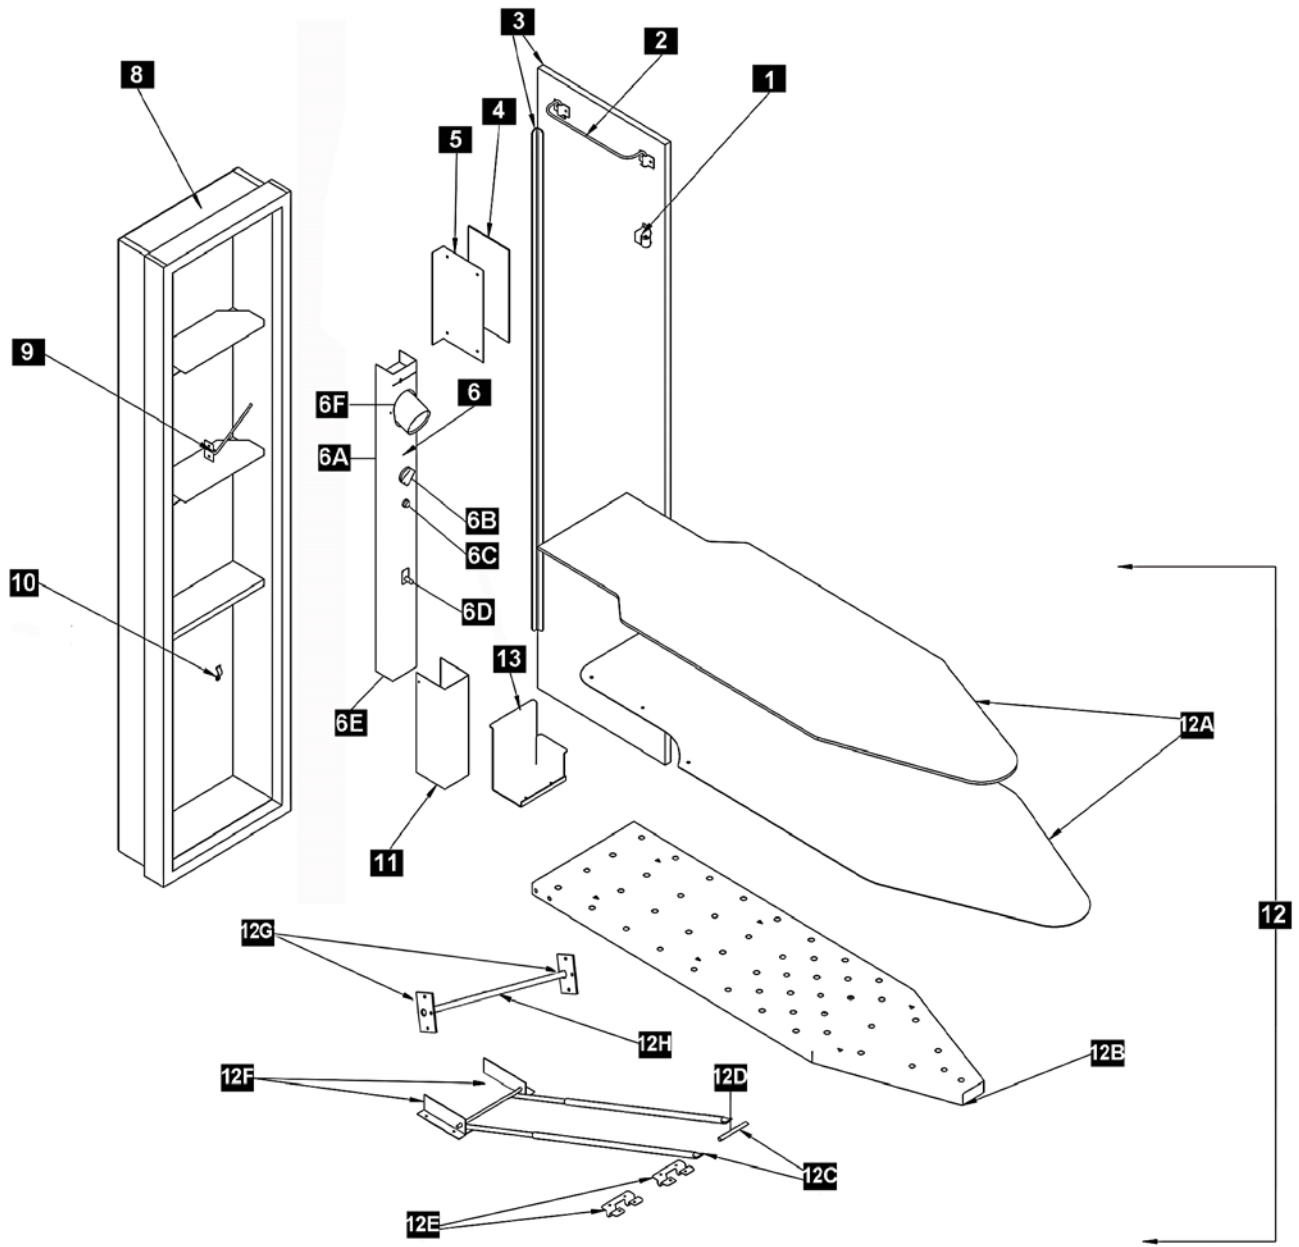

Model E-46
 Replacement Parts List

Item #	Part Number	Description	Quantity	Price
1	001504	Roller Catch Assembly	1	\$ 6.00
2	001541	Garment Bar Assembly	1	\$ 12.50
3	000671	E-46 Wood Door Hinged	1	\$ 79.00
3A	001502	49" Hinge Assembly	1	\$ 15.95
3B	000670	15" x 60 5/8" x 3/4" Wood Door	1	\$ 57.75
4	001092	Fireproof Paper	1	\$ 1.00

Item #	Part Number	Description	Quantity	Price
5	000828	Heat Shield	1	\$ 3.50
6	001573	E46 Raceway Assembly	1	\$ 155.00
6A	000218	60 Minute Timer – Mallory Timer M204	1	\$ 50.00
6B	000265	White Timer Knob	1	\$ 8.00
6C	000226	Pilot Light	1	\$ 6.00
6D	000231	White Disconnect Switch	1	\$ 11.00
6E	000230	White Electrical Outlet	1	\$ 8.00
6F	000224	Snap-In Lamp Holder	1	\$ 10.00
8	000729	E-46 Painted Cabinet	1	\$ 155.00
9	001539	LH Board Retainer Assembly	1	\$ 8.00
10	000435	Iron Cord Clip	1	\$ 2.50
11	000918	Electrical Cord Cover	1	\$ 14.00
12	001571	46" Board Assembly	1	\$ 150.00
12A	001500	Cover & Pad Set	1	\$ 29.00
12B	000841	46" Ironing Board	1	\$ 65.00
	001552	46" Ironing Board, Cover & Pad Attached	1	\$ 94.00
12C	001514	Double Leg Assembly	1	\$ 35.00
	000852	Double Male Leg	1	\$ 25.00
	000853	Double Female Leg	1	\$ 25.00
12D	000809	8 9/16" x 1/4" A-46 insert / Pair	1	\$ 12.00
12E	001508	Leg Holding Bracket Assembly / Pair	1	\$ 8.00
12F	001568	Bottom Leg Bracket Assembly	1	\$ 15.00
12G	001513	V5 Pivot Plate Assembly	1	\$ 9.00
12H	000817	12 3/4" x 5/16" Axle Rod	1	\$ 7.50
13	001542	Hot Iron Rest Assembly	1	\$ 37.61
	001403	Convert 46" Fixed Board to 42" Fixed Board	1	\$ 69.00
	001404	Convert 46" Fixed Board to 42" Swivel Board	1	\$ 124.80
	001405	Convert 46" Fixed Board to 46" Swivel Board	1	\$ 129.00