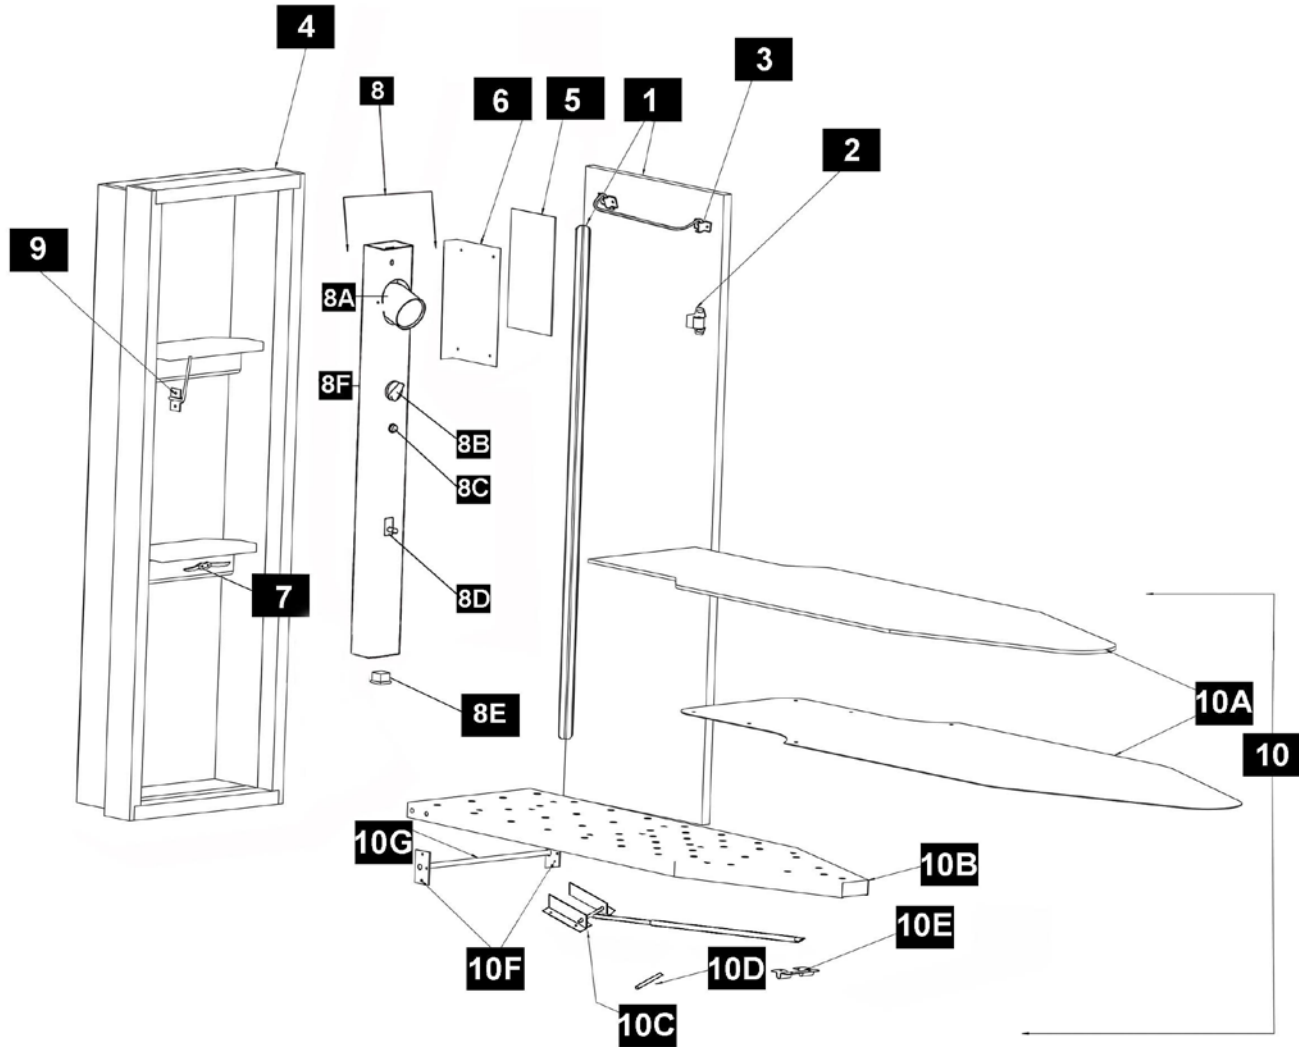

Model E-42
Replacement Parts List

Item #	Part Number	Description	Quantity	Price
1	000669	E-42 Wood Door Hinged	1	\$ 79.00
1A	001503	39" Hinge Assembly	1	\$ 15.95
1B	000668	15" x 52" x 3/4" Wood Door	1	\$ 57.75
2	001504	Roller Catch Assembly	1	\$ 6.00
3	001541	Garment Bar Assembly	1	\$ 12.50
4	000711	Painted Swivel/Non E/NE 52" Cabinet	1	\$ 155.00
5	001092	Fireproof Paper	1	\$ 1.00
Item #	Part Number	Description	Quantity	Price
6	000828	Heat Shield	1	\$ 3.50

7	001540	Cord Wrap Assembly	1	\$ 8.84
8	001575	E-42 Raceway Assembly	1	\$ 155.00
8A	000224	Snap-In Lamp Holder	1	\$ 10.00
8B	000265	White Timer Knob	1	\$ 8.00
8C	000226	Pilot Light	1	\$ 6.00
8D	000231	White Disconnect Switch	1	\$ 11.00
8E	000230	White Electrical Outlet	1	\$ 8.00
8F	000218	60 Minute Timer – Mallory Timer M204	1	\$ 50.00
9	001539	LH Board Retainer Assembly	1	\$ 6.00
10	001577	42" Board Assembly	1	\$ 125.00
10A	001500	Cover & Pad Set	1	\$ 29.00
10B	000843	42" Ironing Board	1	\$ 65.00
	001550	42" Ironing Board, Cover & Pad Attached	1	\$ 94.00
10C	001568	Bottom L & R Leg Bracket Assembly	1	\$ 15.00
10D	001515	Single Leg Assembly	1	\$ 25.00
	000854	Single Male Leg	1	\$ 12.50
	000855	Single Female Leg	1	\$ 12.50
	000808	2 5/8" x 5/16" Insert E/NE	1	\$ 6.00
10E	001508	Leg Holding Bracket Assembly	1	\$ 4.00
10F	001513	V5 Pivot Plate Assembly	1	\$ 9.00
10G	000817	12 3/4" x 5/16" Axle Rod for E/NE	1	\$ 7.50
	001407	42" Fixed to 42" Swivel	1	\$ 124.80