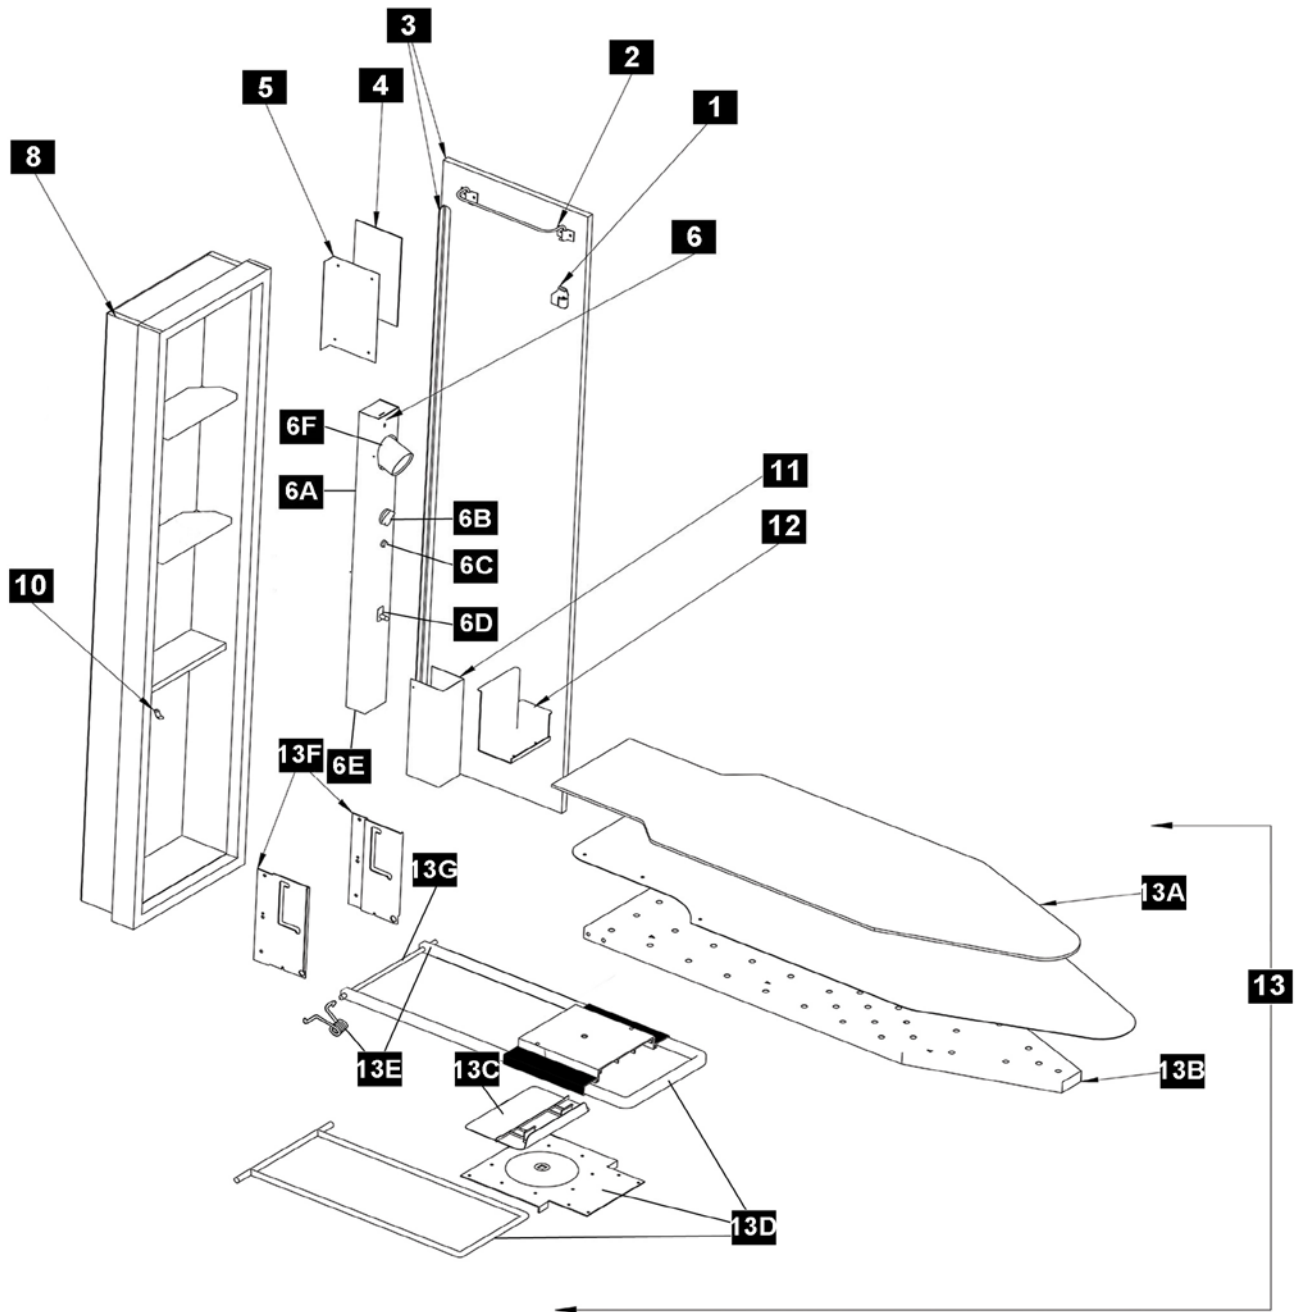

**Iron-A-Way**  
*Managing space with style*

Model AE-46  
 Replacement Parts List

Item #	Part Number	Description	Quantity	Price
1	001504	Roller Catch Assembly	1	\$ 6.00
2	001541	Garment Bar Assembly	1	\$ 12.50
3	000671	AE-46 Wood Door Hinged	1	\$ 79.00
3A	001502	49" Hinge Assembly	1	\$ 15.95
3B	000670	15" x 60 5/8" x 3/4" Wood Door	1	\$ 57.75

Item #	Part Number	Description	Quantity	Price
4	001092	Fireproof Paper	1	\$ 1.00
5	000828	Heat Shield	1	\$ 3.50
6	001572	AE46 Raceway Assembly	1	\$ 155.00
6A	000218	60 Minute Timer – Mallory Timer M204	1	\$ 50.00
6B	000265	White Timer Knob	1	\$ 8.00
6C	000226	Pilot Light	1	\$ 6.00
6D	000231	White Disconnect Switch	1	\$ 11.00
6E	000230	White Electrical Outlet	1	\$ 8.00
6F	000224	Snap-In Lamp Holder	1	\$ 10.00
8	000729	AE-46 Swivel Painted Cabinet	1	\$ 155.00
10	000435	Iron Cord Clip	1	\$ 1.75
11	000918	Electrical Cord Cover	1	\$ 14.00
12	001542	Hot Iron Rest Assembly	1	\$ 37.61
13	001543	46" Swivel Board Assembly	1	\$ 299.98
13A	001500	Cover & Pad Set	1	\$ 29.00
13B	000841	46" Ironing Board	1	\$ 65.00
	001552	46" Ironing Board, Cover & Pad Attached	1	\$ 94.00
13C	001613	Plastic Swivel Cover	1	\$ 10.00
13D	000802	Swivel Mechanism	1	\$ 150.00
13E	001549	Swivel Board Spring Assembly – L&R	1	\$ 25.00
13F	000881	Swivel Bracket Pair	1	\$ 30.00
13G	000897	12 3/4" x 3/8" Axle Rod	1	\$ 7.50
	001400	Convert 46" Swivel Board to 42" Fixed Board	1	\$ 105.84
	001402	Convert 46" Swivel Board to 46" Fixed Board	1	\$ 69.00
	001401	Convert 46" Swivel Board to 42" Swivel	1	\$ 94.00