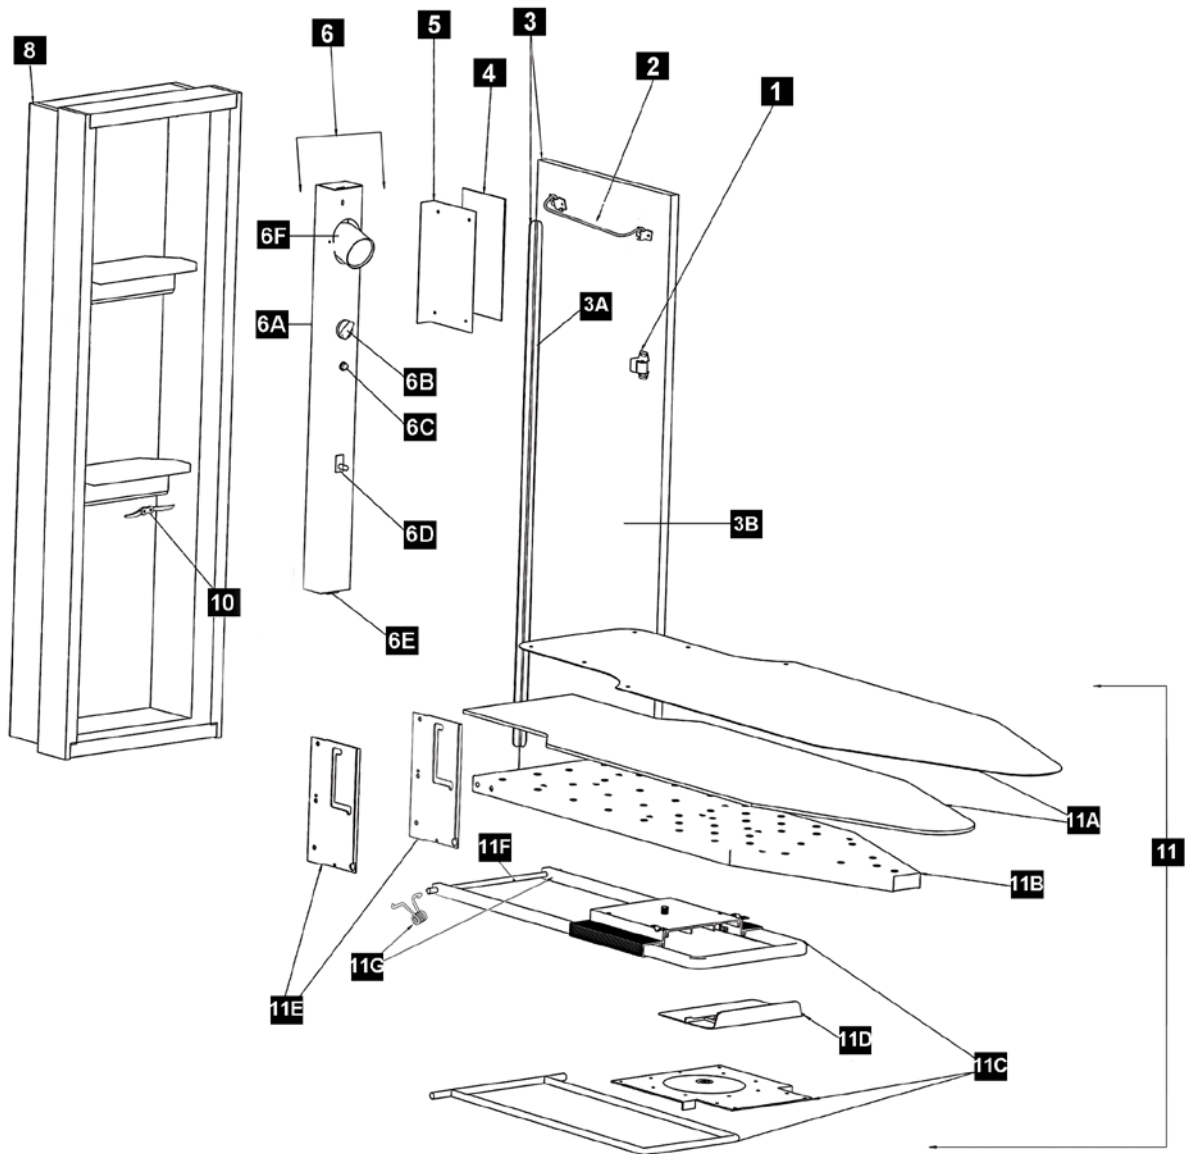

**Iron-A-Way**  
*Managing space with style*

Model AE-42  
 Replacement Parts List

Item #	Part Number	Description	Quantity	Price
1	001504	Roller Catch Assembly	1	\$ 6.00
2	001541	Garment Bar Assembly	1	\$ 12.50
3	000669	AE-42 Wood Door Hinged	1	\$ 79.00
3A	001503	39" Hinge Assembly	1	\$ 15.95
3B	000668	15" x 52" x 3/4" Wood Door	1	\$ 57.75
4	001092	Fireproof Paper	1	\$ 1.00
5	000828	Heat Shield	1	\$ 3.50
Item #	Part Number	Description	Quantity	Price
10				
11A				
11B				
11C				
11D				
11E				
11F				

6	001574	AE-42 Raceway Assembly	1	\$ 155.00
6A	000218	60 Minute Timer – Mallory Timer M204	1	\$ 50.00
6B	000265	White Timer Knob	1	\$ 8.00
6C	000226	Pilot Light	1	\$ 6.00
6D	000231	White Disconnect Switch	1	\$ 11.00
6E	000230	White Electrical Outlet	1	\$ 8.00
6F	000224	Snap-In Lamp Holder	1	\$ 10.00
8	000711	Painted Swivel Cabinet	1	\$ 155.00
10	001540	Cord Wrap Assembly	1	\$ 8.84
11	001525	42" Swivel Board Assembly	1	\$ 299.98
11A	001500	Cover & Pad Set	1	\$ 29.00
11B	000843	42" Ironing Board	1	\$ 65.00
	001550	42" Ironing Board, Cover & Pad Attached	1	\$ 94.00
11C	000802	42" Swivel Mechanism Only	1	\$ 150.00
11D	001613	Plastic Swivel Cover	1	\$ 10.00
11E	000881	Swivel Bracket – Pair	1	\$ 30.00
11F	000897	12 3/4" x 3/8" Axle Rod	1	\$ 3.00
11G	001549	Swivel Board Spring Assembly – L&R	1	\$ 25.00
	001406	42" Swivel to 42" Fixed	1	\$ 49.00