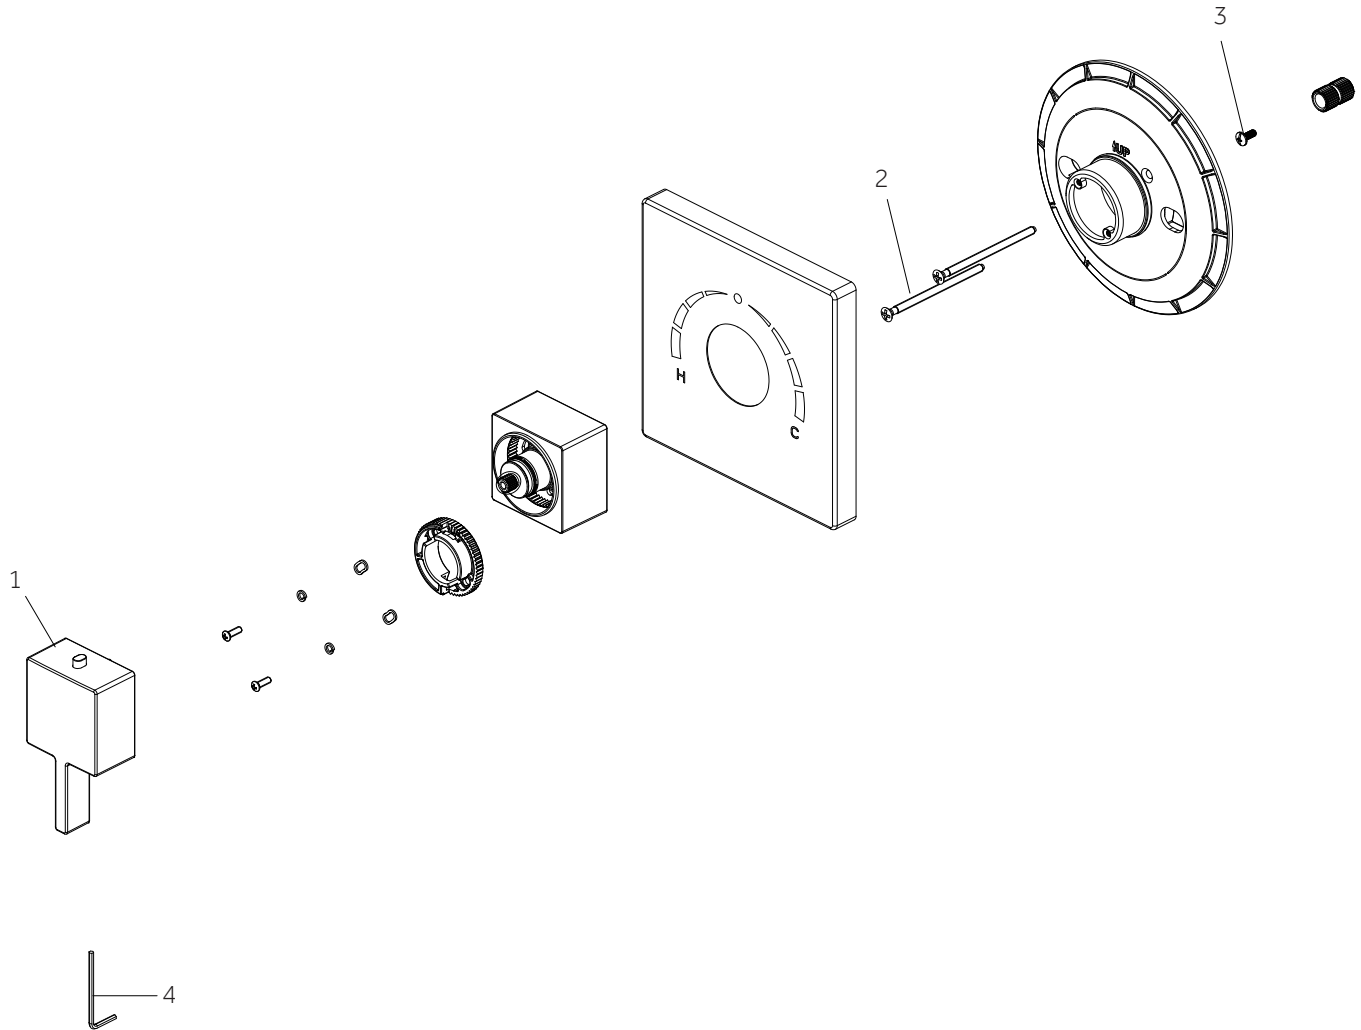

RIGI

THERMOSTATIC SHOWER VALVE TRIM VÁVULA DE REGULACIÓN PARA DUCHA TERMOSTÁTICA GARNITURE DE ROBINET DE DOUCHE THERMOSTATIQUE

SKU: 948913

No.	Part Name	Nombre de pieza	Pièce	Part No.
1	Handle	Llave	Poignée	OBPF770500*
2	Screw	Tornillo	Vis	OBPF50026*
3	Screw	Tornillo	Vis	OBPF150142
4	Wrench	Llave	Clé	OBPF1RP70221

*Specify Finish / Especifica el Acabado / Spécifiez la Finition

Code: SHRI9009