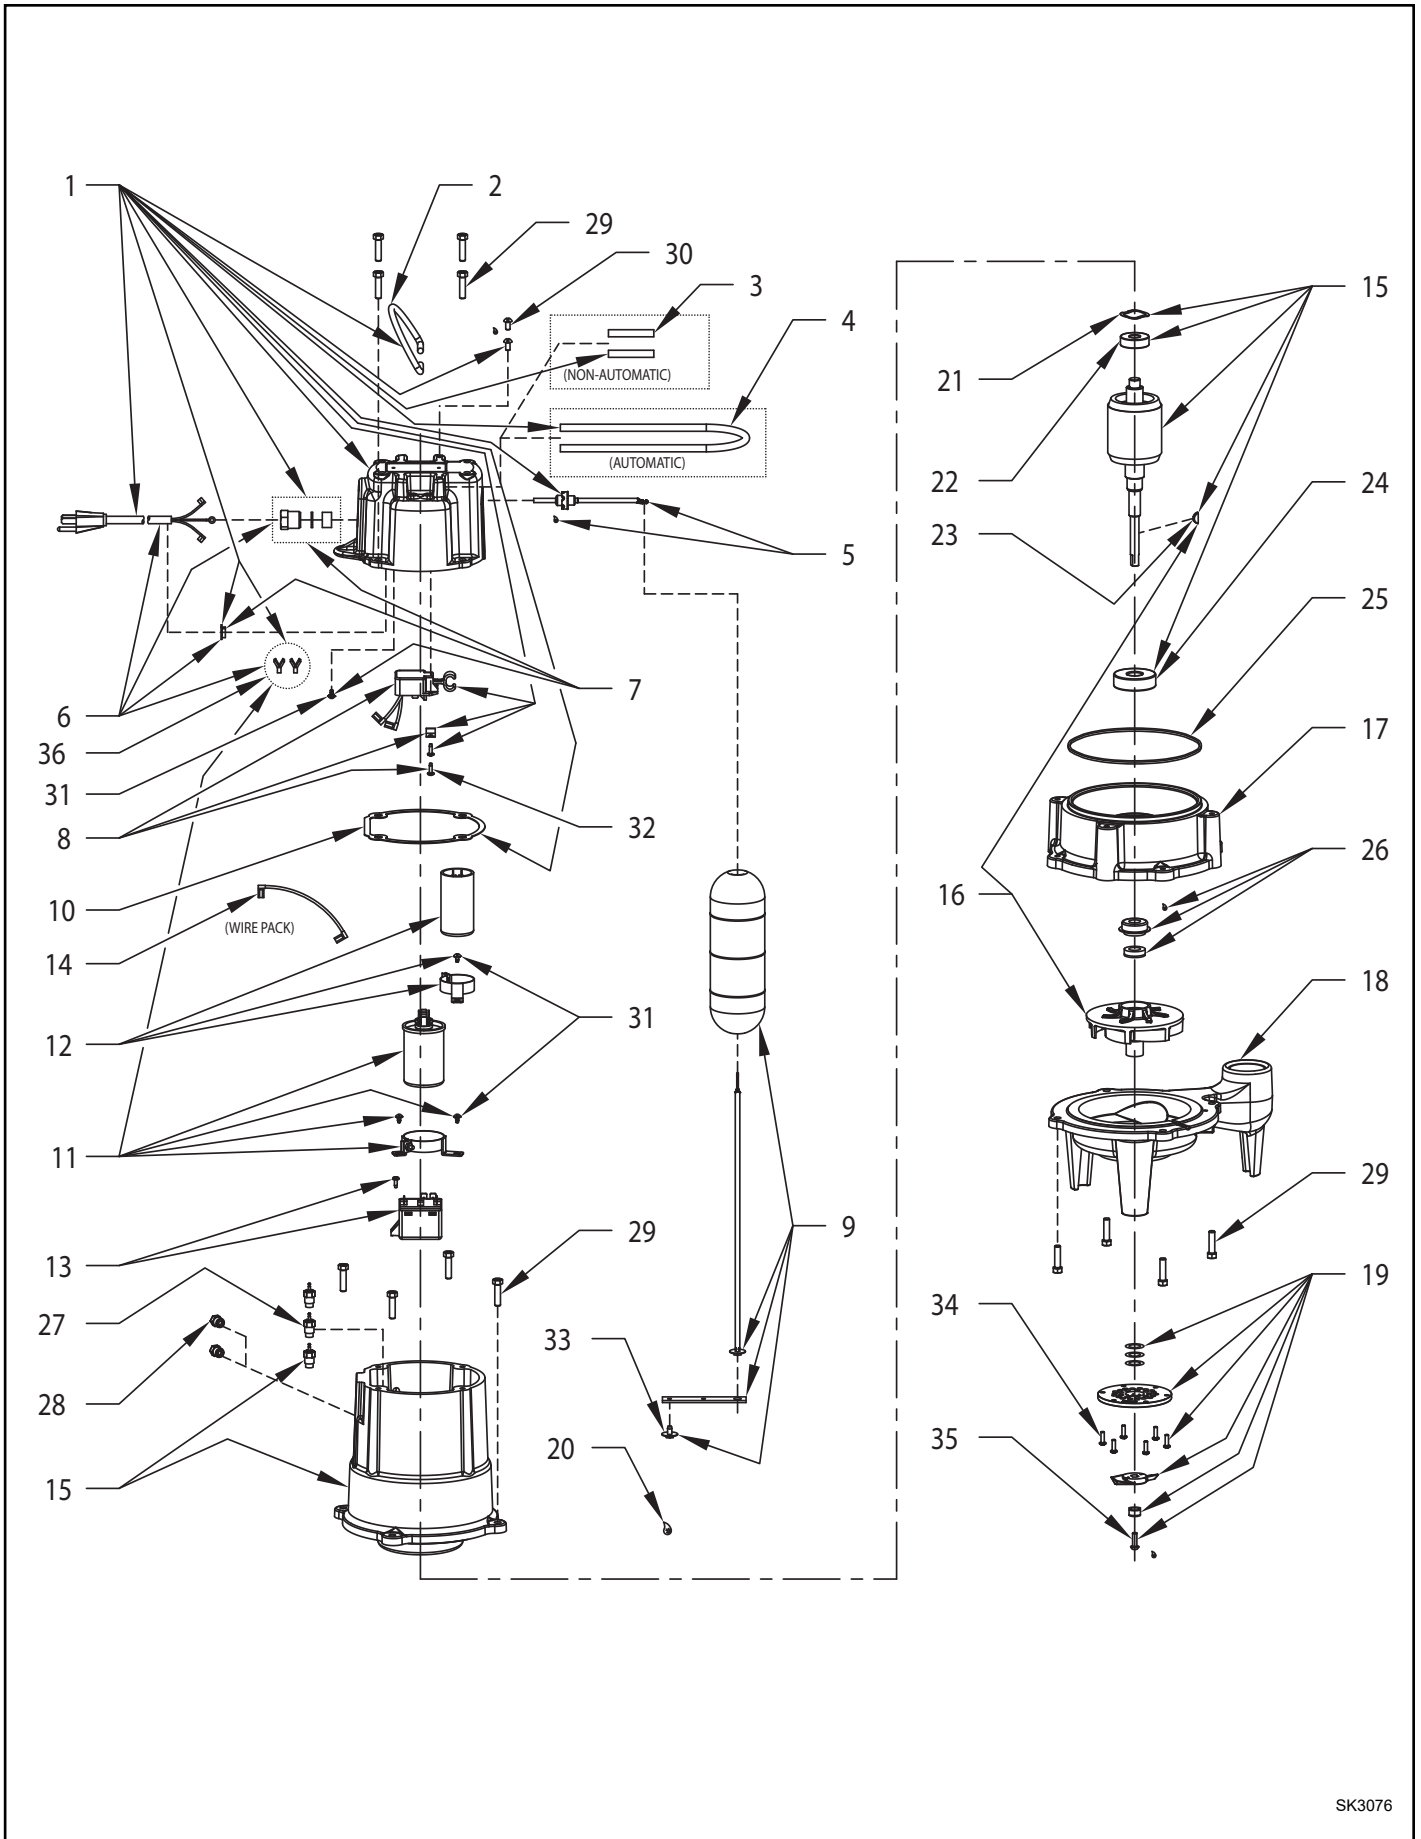

REPLACEMENT PARTS LIST FOR MODELS "M803", "M805", "M807", "N803", "N805", "N807", "D803", "D805", "D807", "E803", "E805" & "E807"

REF. NO.	DESCRIPTION	QTY	NOTES	MODELS: M803-A, M805-A, M807-A, N803-A, N805-A, N807-A, D803-A, D805-A, D807-A, E803-A, E805-A, E807-A			
				4/15 thru Current	4/15 thru Current	4/15 thru Current	4/15 thru Current
1	COVER ASSEMBLY - AUTOMATIC	1		153743	N/A	154489	N/A
	COVER ASSEMBLY - NON-AUTOMATIC			N/A	153744	N/A	154490
2	• HANDLE	1		267032	267032	267032	267032
3	• RETAINER - NON-AUTOMATIC	2		N/A	267053	N/A	267053
4	• GUARD - AUTOMATIC	1		267008	N/A	267008	N/A
5	• ARM AND SEAL ASSEMBLY AUTOMATIC	1		004741	N/A	004741	N/A
6	CORD ASSEMBLY - AUTOMATIC AND NON-AUTOMATIC	1		153745	153745	153746	153746
7	• CORD SEAL ASSEMBLY	1		153747	153747	153747	153747
8	SWITCH ASSEMBLY	1		004744	N/A	004744	N/A
9	FLOAT ASSEMBLY	1		153748	N/A	153748	N/A
10	• COVER GASKET	1		001011	001011	001011	001011
11	RUN CAPACITOR ASSEMBLY	1		154923	154923	154923	154923
12	START CAPACITOR ASSEMBLY	1		153750	153750	153750	153750
13	RELAY ASSEMBLY	1		153751	153751	153751	153751
14	• WIRE PACK - AUTOMATIC AND NON-AUTOMATIC	1		153752	153752	153752	153752
15	ROTOR & STATOR ASSEMBLY	1		157960	157960	157961	157961
16	IMPELLER ASSEMBLY - 803	1		153760	153760	153760	153760
	IMPELLER ASSEMBLY - 805			153761	153761	153761	153761
	IMPELLER ASSEMBLY - 807			153762	153762	153762	153762
17	ADAPTER	1		153151	153151	153151	153151
18	PUMP HOUSING	1		153152	153152	153152	153152
19	CUTTER ASSEMBLY	1		153763	153763	153763	153763
20	• DIELECTRIC OIL (40 OZ)	1		153764	153764	153764	153764
21	• BEARING SPRING	1		017192	017192	017192	017192
22	• BEARING - UPPER	1		006703	006703	006703	006703
23	• KEY - WOODRUFF	1		006841	006841	006841	006841
24	• BEARING - LOWER	1		010069	010069	010069	010069
25	• SEAL - MOTOR HOUSING	1		001014	001014	001014	001014
26	• SHAFT SEAL ASSEMBLY	1		011681	011681	011681	011681
27	• THRU WALL TERMINAL	3		003402	003402	003402	003402
28	• TEST PLUG	2		034090	034090	034090	034090
29	• SCREW 1/4-20 X 1 LONG	12		007790	007790	007790	007790
30	• SCREW #10-24 X 3/8 LONG	2	4	001883	001883	001883	001883
31	• SCREW #6-32 X 1/4 LONG - GREEN	4		001877	001877	001877	001877
32	• SCREW #6-32 X 7/16 LONG	2		004644	N/A	004644	N/A
33	• SEM SCREW #10-24 X 3/8 LONG	1		002000	002000	002000	002000
34	• SCREW #6-32 X 1/2 LONG	6		152866	152866	152866	152866
35	• SCREW #10-24 X 5/8 LONG	1	4	001884	001884	001884	001884
36	INSULATOR FLAG TERMINAL	2		001797	N/A	001797	N/A
□	REBUILD KIT	1		153765	153765	153765	153765

• Items included in Rebuild Kit.

□ Not shown in illustration.

NOTES:

1) See FMQ160 Parts Price Sheet for listing of parts prices.
2) "NA" indicates, not applicable.
3) If an "X" follows Model No., or Date Mfg. on ID tag, consult factory for ordering any parts.
4) Apply Loctite thread locker #222.

**REPLACEMENT PARTS ILLUSTRATION FOR MODELS "M803", "M805", "M807",
"N803", "N805", "N807", "D803", "D805", "D807", "E803", "E805" & "E807"**

SK3076