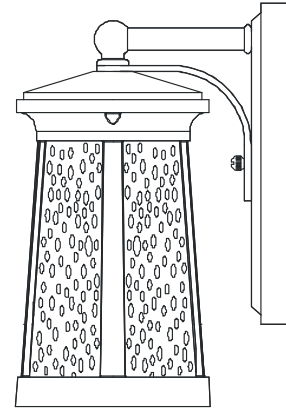

# PARK HARBOR™

PHL3100BLK/BLKLED

Woodberry Parts Breakdown

| No. | Part Name                | Spanish                        | French                   | Part No.         |
|-----|--------------------------|--------------------------------|--------------------------|------------------|
| 1   | Wire Connectors (3pcs)   | Conectores de cable            | Capuchons de connexion   | PHSPEL3100GLSWTY |
| 2   | Outlet Box Screws (2pcs) | Tornillos de la caja eléctrica | Vis de la boîte à prises |                  |
| 3   | Mounting Screws (2pcs)   | Tornillos de montaje           | Vis de montage           |                  |
| 4   | Ground Screw (1pc)       | Tornillo a tierra              | Vis de borne de terre    |                  |
| 5   | Mounting Plate (1pc)     | Placa de montaje               | Plaque de montage        |                  |
| 6   | BLK Cap Nuts (2pcs)      | BLK Tuercas ciegas             | BLK Écrous borgnes       |                  |
| 7   | Glass Shade (1pc)        | Pantalla de vidrio             | Abat-jour en verre       | PHSP3100GLSWTY   |