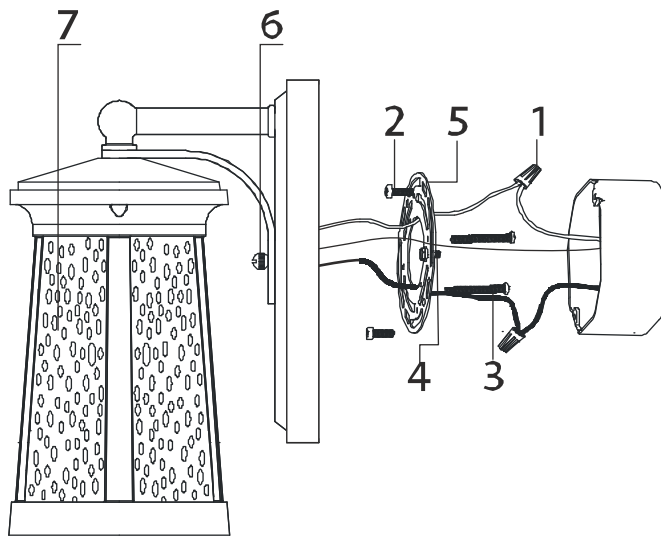

# PARK HARBOR™

PHL3100BLK/BLKLED

Woodberry Parts Breakdown

| No. | Part Name                | Spanish                        | French                   | Part No.         |
|-----|--------------------------|--------------------------------|--------------------------|------------------|
| 1   | Wire Connectors (3pcs)   | Conectores de cable            | Capuchons de connexion   | PHSPEL3100GLSWTY |
| 2   | Outlet Box Screws (2pcs) | Tornillos de la caja eléctrica | Vis de la boîte à prises |                  |
| 3   | Mounting Screws (2pcs)   | Tornillos de montaje           | Vis de montage           |                  |
| 4   | Ground Screw (1pc)       | Tornillo a tierra              | Vis de borne de terre    |                  |
| 5   | Mounting Plate (1pc)     | Placa de montaje               | Plaque de montage        |                  |
| 6   | BLK Cap Nuts (2pcs)      | BLK Tuercas ciegas             | BLK Écrous borgnes       |                  |
| 7   | Glass Shade (1pc)        | Pantalla de vidrio             | Abat-jour en verre       | PHSP3100GLSWTY   |