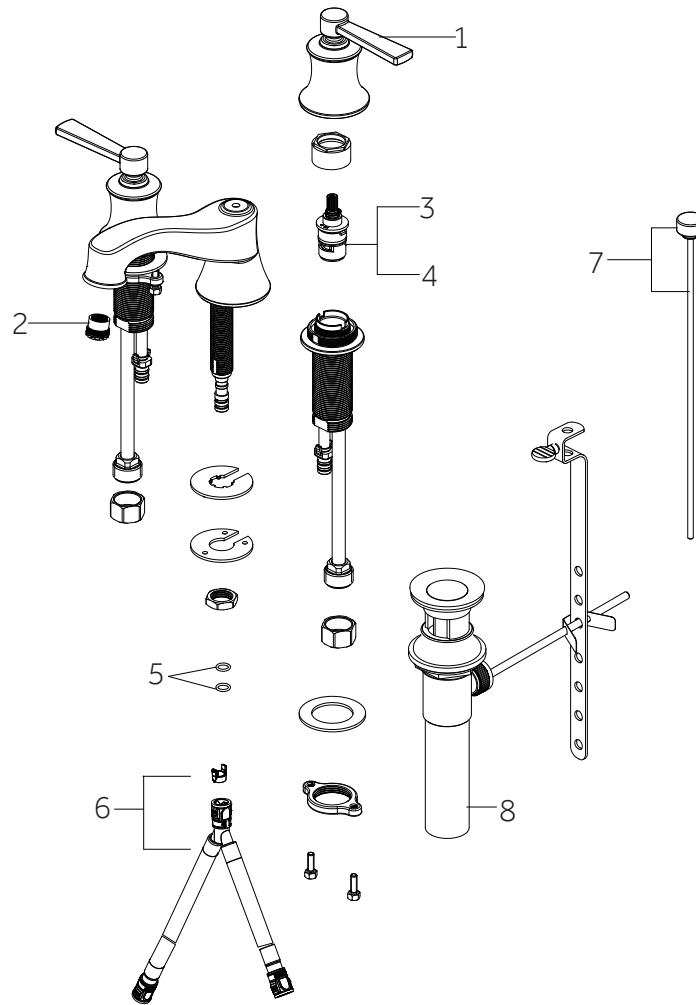

# PENDLETON

WIDESPREAD BATHROOM FAUCET  
 GRIFO DE BAÑO EXTENDIDO PENDLETON  
 ROBINET DE SALLE DE BAINS DÉPLOYÉ

SKU: 948595

No.	Part Name	Nombre de pieza	Pièce	Part No.
1	Handle	Llave	Poignée	OBPF713382*
2	Aerator	Aireado	Aérateur	OBPF530187
3	Cartridge H	Cartucho H	Cartouche H	OBPF220103
4	Cartridge C	Cartucho C	Cartouche C	OBPF180454*
5	O-Ring	Junta en Forma de Aro Tórico	Joint torique	OBPF940209*
6	Quick Connect Assembly	Ensamblaje Quick Connect	Ensemble de raccords rapides	OBPF940001*
7	Lift Rod & Lift Rod Knob	Perilla de la varilla de extensión & Varilla de Bouton & Tuge de Tige de levage	Rosace	OBPF940209*
8	Pop-up Assembly Less Lift Rod	Ensamble del Desagüe Automático Menos la Barra de Alzar	Renvoi Mécanique en Plastique Sans la Tige de Manoeuvre	OBPF940001*

\*Specify Finish / Especifica el Acabado / Spécifiez la Finition

Code: SHWSCPT800