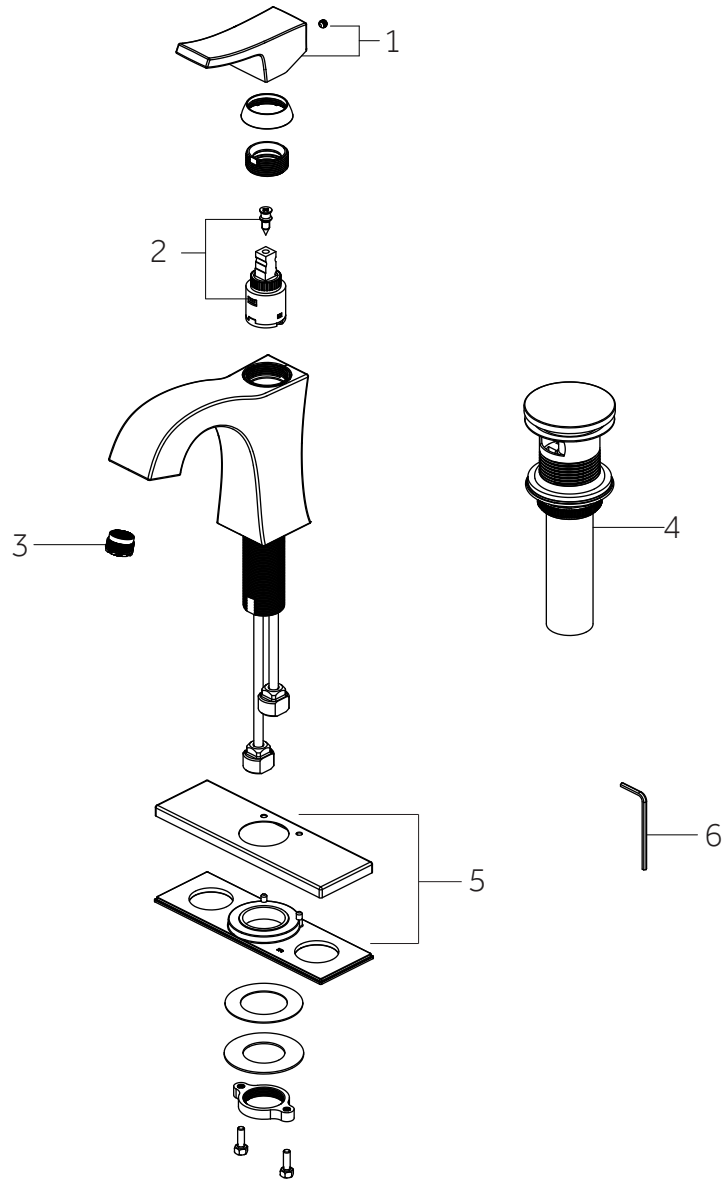

# VILAMONTE

SINGLE-HOLE BATHROOM FAUCET WITH DECKPLATE  
 GRIFO DE BAÑO DE UN SOLO ORIFICIO CON CHAPA DE CUBIERTA  
 ROBINET DE SALLE DE BAINS À UN TROU

SKU: 948583

No.	Part Name	Nombre de pieza	Pièce	Part No.
1	Handle	Llave	Poignée	OBPF713359*
2	Cartridge & Screw	Cartucho & Tornillo	Cartouche & Vis	OBPF220081
3	Aerator	Aireado	Aérateur	OBPF530209
4	Press Pop-up Assembly	Presiona El ensamblaje Emergente	Appuyez Sur l'évacuation Mécanique	OBPF940196*
5	Escutcheon	Placa decorativa	Entraxe	OBPF180433*
6	2.5mm Hex Allen Wrench	2.5mm Hex Llave Allen	2.5mm Hex Clé hexagonale	OBPF1RP70221

\*Specify Finish / Especifica el Acabado / Spécifiez la Finition

Code: SHWSCVL100