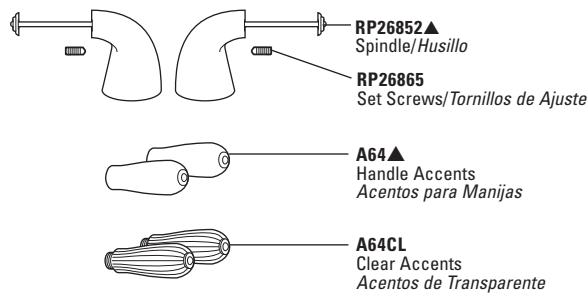

## Manijas y Accesorios para Llaves de Agua de Bañeras Romanas

**H61, H61PB**  
Clear Knob Handles w/Buttons & Screws  
Perillas Transparente con Botones y Tornillos

**H62▲**  
Standard Lever Handles w/Screws  
Manijas Estilo Palancas Estándares con Tornillos

**H64▲**  
Innovations® Lever Handles w/Screws  
Manijas Estilo Palanca Innovations® con Tornillos

**H65▲**  
Neo Style® Lever Handles w/Screws  
Manijas Estilo Palanca Neo Style® con Tornillos

**H66▲**  
Neo Style® Metal Cross Handles w/Screws  
Manijas de Metal en Forma de Cruz Neo Style® con Tornillos