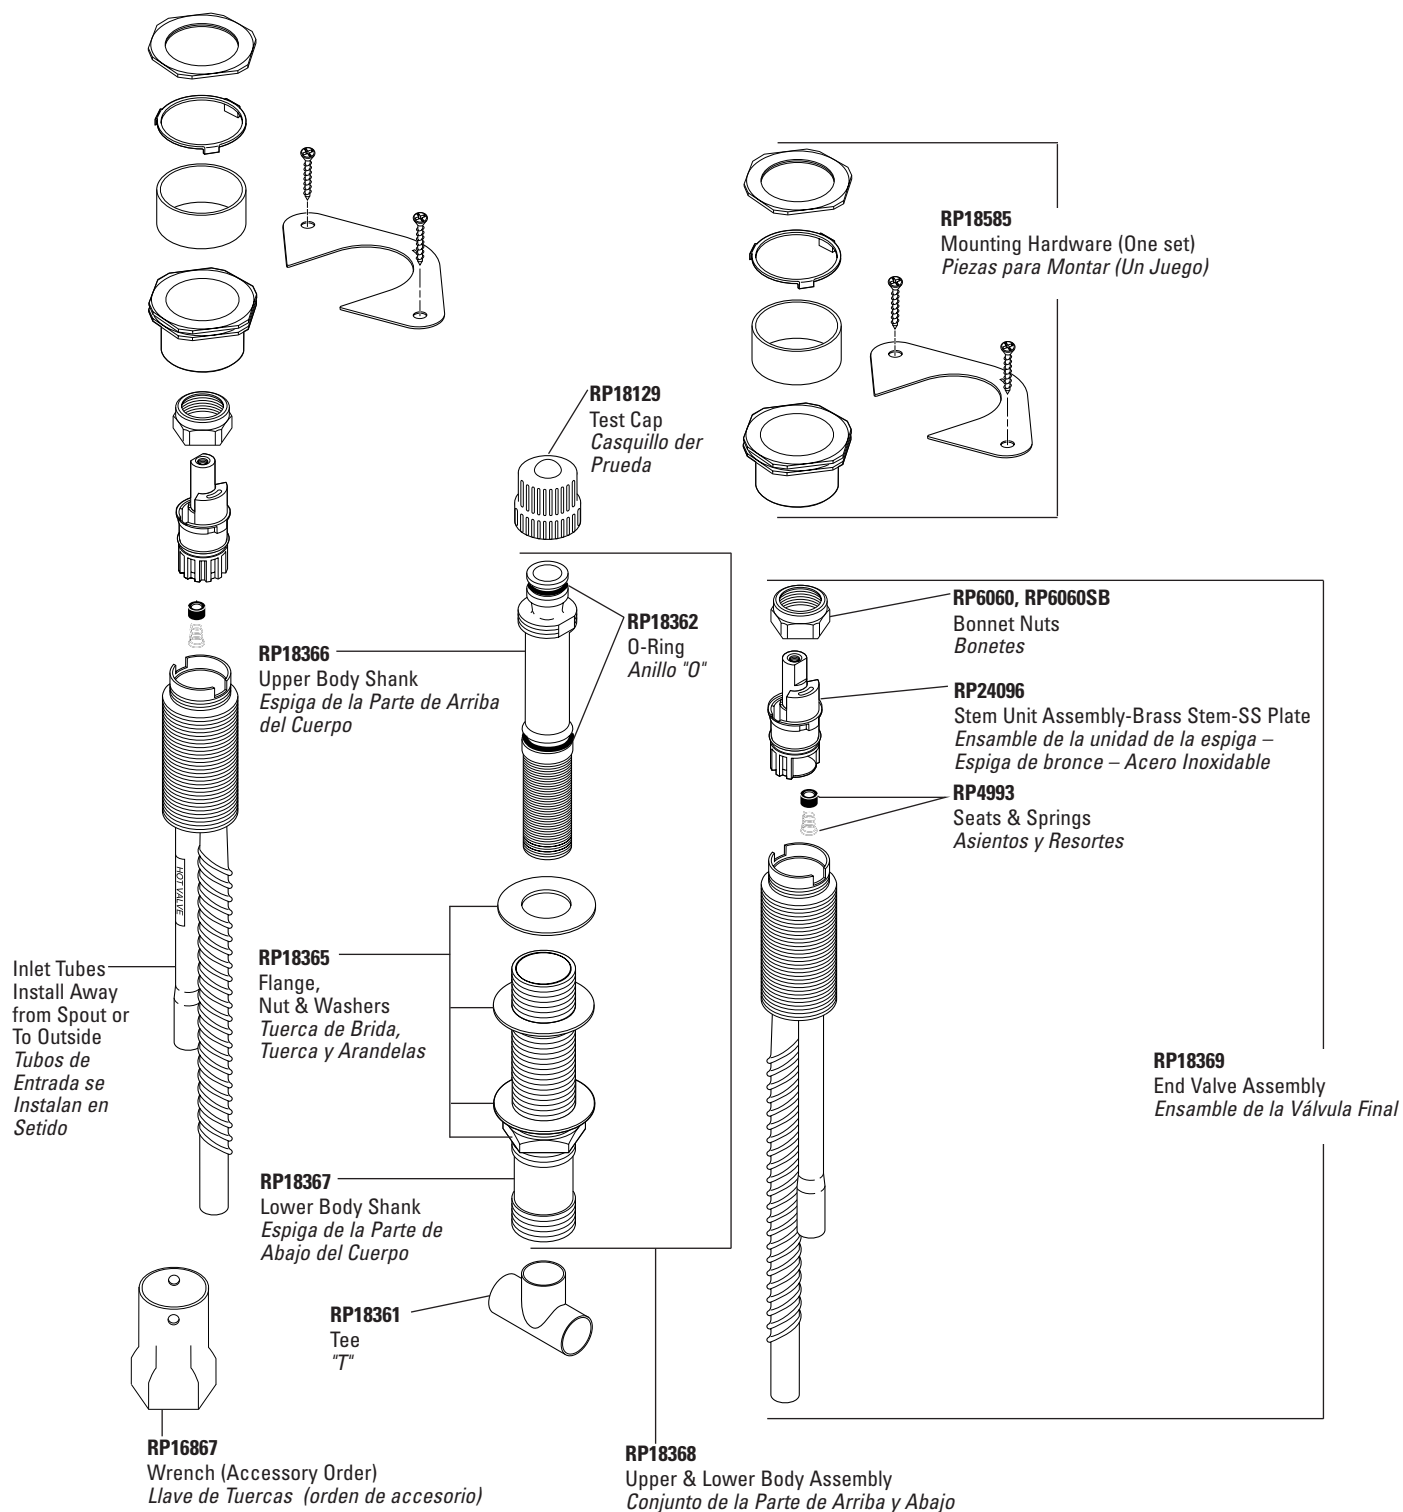

Deck/Ledge Mount Rough-In Kit

Montura de Bordos para Equipo para Preparación de Instalación

Model RP18235 Thick Tile Rough-In Kit

Modelo RP18235 Equipo de Preparación para Instalación en Losas Gruesas

Adjusts to 3 1/4" max deck thickness before mud & tile / *Se ajusta hasta un max. de 3 1/4" de grosor del borde antes de la aplicación del lodo y las losas*
RP18504 cannot be used / *No puede utilizar el RP18504*