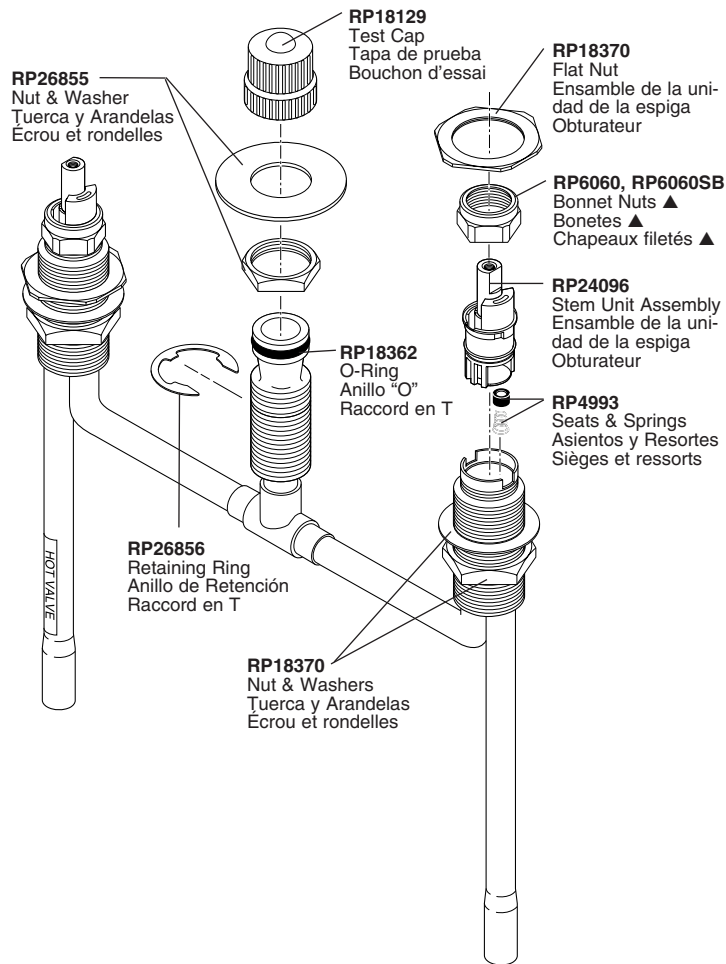

**RP23601 DECK MOUNT ROMAN TUB 10" FIXED  
ROUGH-IN KIT**

**RP23601 EQUIPO PARA LA INSTALACIÓN DE LAS  
TUBERÍAS DENTRO DE LAS PAREDES/PISOS PARA  
MONTURA EN EL BORDE DE LA BA—ERA ROMANA.**

**CORPS DE ROBINET, KIT RP23601, POUR REBORD  
DE BAIN ROMAIN**

- ▲ Order RP6060SB for models with AB, PB or SB finish suffixes.
- ▲ Ordene RP6060SB para los modelos con el sufijo AB, PB o SB.
- ▲ Pour les modèles dont le suffixe de finition est AB, PB ou SB, commandez RP6060SB