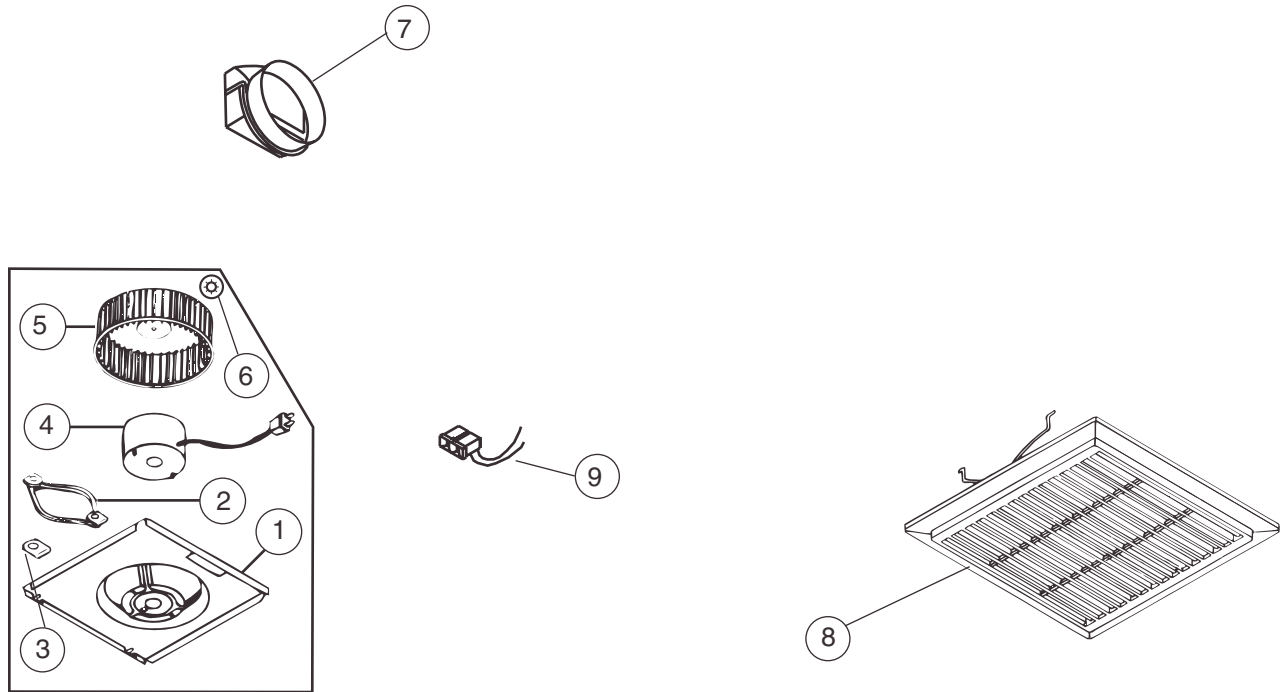

PARTS LIST

EFFECTIVE DATE	MODEL NUMBER	PRODUCT GROUP
Rev. DECEMBER 1999	671R, 672R	FAN

REF.	ORIGINAL PART NO.	PART DESCRIPTION	MODEL USED ON	CURRENT REPLACEMENT PART NO.
1	86863	MOTOR MOUNTING PLATE	671R, 672R	86863-000
2	32787	MOTOR ISOLATION MOUNT	671R, 672R	32787-000
3	32788	GROUND CLIP	671R, 672R	32788-000
4	86933	MOTOR	672R	86933-000
	87594	MOTOR	671R	87594-000
5	51919	BLOWER WHEEL	671R, 672R	5900A-000
6	63007	PUSH NUT	671R, 672R	63007-000
7	30652	DUCT ADAPTER ASSY	671R, 672R	30652-000
8	56885	GRILLE AND SPRING ASSY	671R, 672R	56885-000
9	10034	RECEPTACLE	671R, 672R	10034-000