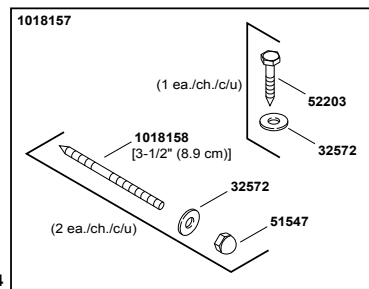

## Bathroom sink basin with 4" centerset faucet holes K-2028-4-0

- Fits:**
- K-2015 K-2258
  - K-2017 K-2268
  - K-2096 K-2269
  - K-2099 K-2286
  - K-2105 K-2293
  - K-2108 K-2294
  - K-2121 K-2338
  - K-2122 K-2345
  - K-2175 K-2347
  - K-2238 K-2800