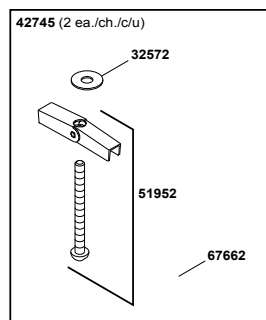

1. **Fits:**
   K-1808-P-NA