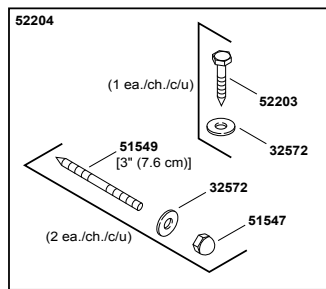

## Bathroom sink basin with 4" centerset faucet holes K-2028-4-0

- Fits:**
- K-2015 K-2258
  - K-2017 K-2268
  - K-2096 K-2269
  - K-2099 K-2286
  - K-2105 K-2293
  - K-2108 K-2294
  - K-2121 K-2338
  - K-2122 K-2345
  - K-2175 K-2347
  - K-2238 K-2800