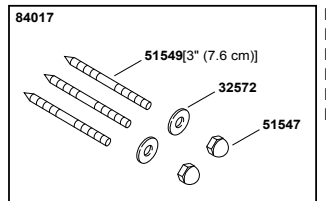

1. **Fits:**
2. K-2000 K-2013
   - K-2001 K-6890
   - K-2002 K-6898
   - K-2008 K-14013
   - K-2011