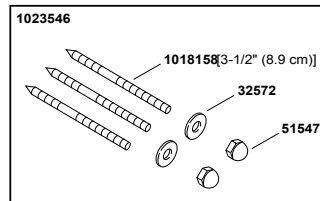

1. **Fits:**
   K-2322
   K-2326