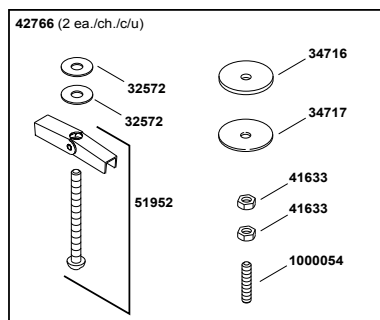

## Bathroom sink basin with 4" centerset faucet holes K-2028-4-0

- Fits:**
- K-2015 K-2258
  - K-2017 K-2268
  - K-2096 K-2269
  - K-2099 K-2286
  - K-2105 K-2293
  - K-2108 K-2294
  - K-2121 K-2338
  - K-2122 K-2345
  - K-2175 K-2347
  - K-2238 K-2800

- Fits:**  
K-2284

- Fits:**
- K-2000 K-2013
  - K-2001 K-6890
  - K-2002 K-6898
  - K-2008 K-14013
  - K-2011

- Fits:**  
K-2322  
K-2326

- Fits:**
- K-2112
  - K-2119
  - K-2167
  - K-2247
  - K-2272

- Fits:**  
K-2167