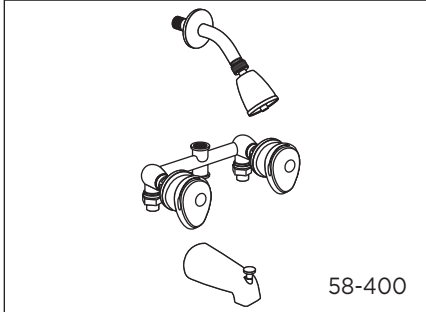

58-400 (0058400) Series

Gerber Hardwater®

Two Handle Tub/Shower Fitting

Raccord pour bain/douche à deux manettes

Grifo (con válvula) de dos manijas para bañera/ducha

Illustrated Parts List / Liste de pièces illustrée / Lista ilustrada de partes

Model #	Description	Description	Descripción
58-400	Tub/Shower Fitting -	Raccord pour	Grifo para
58-400-82	Chrome	bain/douche - Chrome	bañera/ducha - Cromo

Part Name	Nom de la pièce	Nombre de Parte	Part # # de pièce # de Parte
-----------	-----------------	-----------------	------------------------------------

1° Shower Head	<i>Pomme de douche</i>	<i>Cabeza de ducha</i>	0049199
2° Shower Arm	<i>Bras de douche</i>	<i>Brazo de ducha</i>	0092012
3° Shower Arm Flange	<i>Bride de bras de douche</i>	<i>Brida del brazo de la ducha</i>	0092021
4° Handle Assembly	<i>Assemblage de manette</i>	<i>Ensamblaje de manija</i>	0097940
5° Handle Cap	<i>Capuchon de la manette</i>	<i>Tapón</i>	0097052
6° Escutcheon	<i>Écusson</i>	<i>Escudo</i>	0090268
7. Screw Bolt	<i>Boulon à vis</i>	<i>Perno aterrajado</i>	0090067
8.1. Ceramic Disc Cartridge - Cold	<i>Cartouche à disque en céramique - froid</i>	<i>Cartucho de disco cerámico - frío</i>	0098709
8.2. Ceramic Disc Cartridge - Hot	<i>Cartouche à disque en céramique- chaud</i>	<i>Cartucho de disco cerámico - caliente</i>	0098705
9. Washer	<i>Rondelle</i>	<i>Arandela</i>	0090940
10. Adapters (2 Pcs)	<i>Adaptateur (2 pcs)</i>	<i>Adaptador (2)</i>	0097820
11. Coupling Nut	<i>Écrou de raccord</i>	<i>Tuerca de unión</i>	0096690
12° Spout Assembly (IPS)	<i>Assemblage du bec (IPS)</i>	<i>Ensamblaje de vertedor (IPS)</i>	0092573
13° Spout Assembly (Slip / IPS)	<i>Assemblage du bec (Glisser / IPS)</i>	<i>Ensamblaje de vertedor (Deslizar / IPS)</i>	0098241