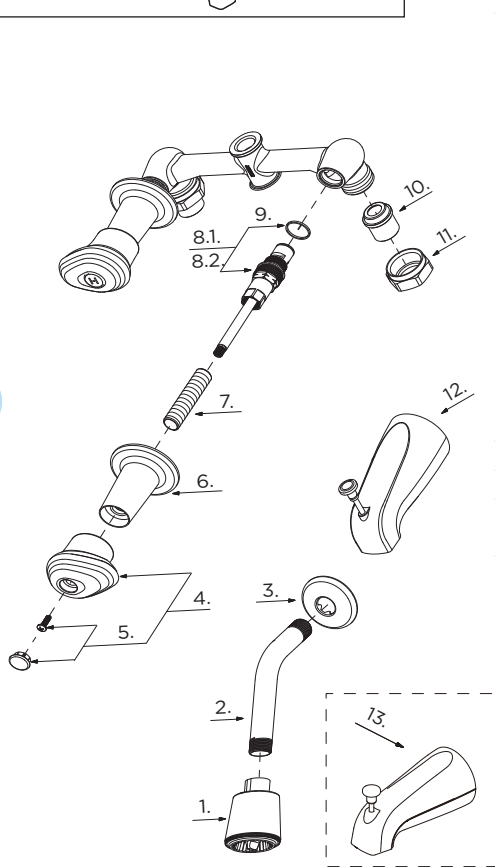

58-400 (0058400) Series

Gerber Hardwater®

Two Handle Tub/Shower Fitting

Raccord pour bain/douche à deux manettes

Grifo (con válvula) de dos manijas para bañera/ducha

Illustrated Parts List / Liste de pièces illustrée / Lista ilustrada de partes

Model #	Description	Description	Descripción
58-400	Tub/Shower Fitting -	Raccord pour	Grifo para
58-400-82	Chrome	bain/douche - Chrome	bañera/ducha - Cromo

Part Name	Nom de la pièce	Nombre de Parte	Part # # de pièce # de Parte
-----------	-----------------	-----------------	------------------------------------

1° Shower Head	<i>Pomme de douche</i>	<i>Cabeza de ducha</i>	0049199
2° Shower Arm	<i>Bras de douche</i>	<i>Brazo de ducha</i>	0092012
3° Shower Arm Flange	<i>Bride de bras de douche</i>	<i>Brida del brazo de la ducha</i>	0092021
4° Handle Assembly	<i>Assemblage de manette</i>	<i>Ensamblaje de manija</i>	0097940
5° Handle Cap	<i>Capuchon de la manette</i>	<i>Tapón</i>	0097052
6° Escutcheon	<i>Écusson</i>	<i>Escudo</i>	0090268
7. Screw Bolt	<i>Boulon à vis</i>	<i>Perno aterrajado</i>	0090067
8.1. Ceramic Disc Cartridge - Cold	<i>Cartouche à disque en céramique - froid</i>	<i>Cartucho de disco cerámico - frío</i>	0098709
8.2. Ceramic Disc Cartridge - Hot	<i>Cartouche à disque en céramique- chaud</i>	<i>Cartucho de disco cerámico - caliente</i>	0098705
9. Washer	<i>Rondelle</i>	<i>Arandela</i>	0090940
10. Adapters (2 Pcs)	<i>Adaptateur (2 pcs)</i>	<i>Adaptador (2)</i>	0097820
11. Coupling Nut	<i>Écrou de raccord</i>	<i>Tuerca de unión</i>	0096690
12° Spout Assembly (IPS)	<i>Assemblage du bec (IPS)</i>	<i>Ensamblaje de vertedor (IPS)</i>	0092573
13° Spout Assembly (Slip / IPS)	<i>Assemblage du bec (Glisser / IPS)</i>	<i>Ensamblaje de vertedor (Deslizar / IPS)</i>	0098241