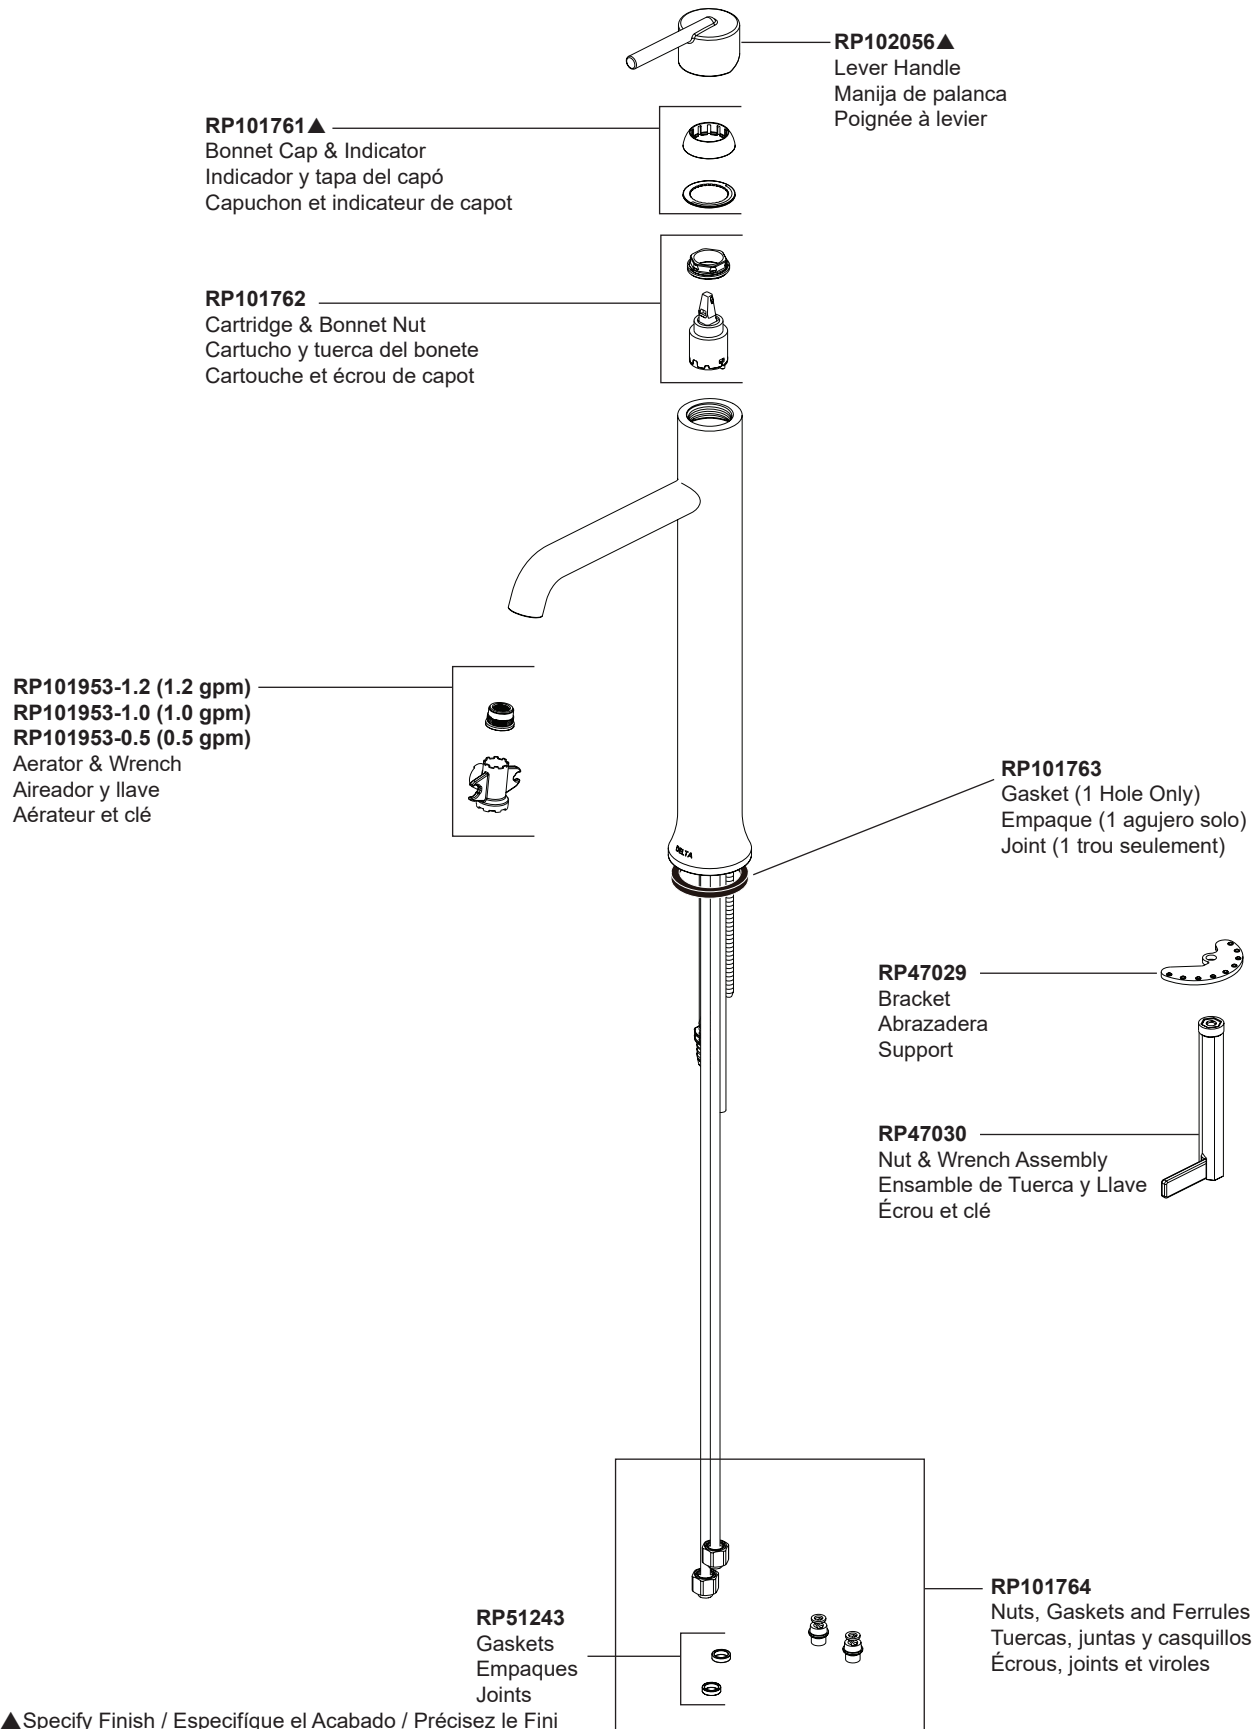

Model/Modelo/Modèle
759-DST
 Series/Series/Seria
TRINSIC®

For models produced after 04/02/2022, see page 1.
 For models produced prior to 04/02/2022 see page 2.
 Para los modelos producidos después del 02/04/2022, consulte la página 1.
 Para los modelos fabricados antes del 02/04/2022, consulte la página 2.
 Pour les modèles produits après le 02/04/2022, voir page 1.
 Pour les modèles produits avant le 02/04/2022, voir page 2.

▲Specify Finish / Especificar el Acabado / Préciser le Fini

Model/Modelo/Modèle
759-DST
 Series/Series/Seria
TRINSIC®

RP72993▲
 Cap
 Casquillo
 Embase

RP7449
 O-Ring
 Anillo "O"
 Joint Torique

RP101716
 Bonnet Nut
 Tuerca del
 Bonete
 Chapeaux Fileté

RP73000
 Valve Assembly
 Ensamble de la válvula
 Soupape

RP71260-1.2
1.2 GPM (4.5 L/min)
 Aerator, Gasket & Wrench
 Aireador, Empaque y Llave
 Aérateur, Joint et Clé

RP73805
1.0 GPM (3.8 L/min)
(For 559LF-GPM)
(Optional /Opcional /Option)
 Aerator, Gasket & Wrench
 Aireador, Empaque y Llave /
 Aérateur, Joint et Clé en

RP60911
 Clip
 Presilla
 Agrafe

RP13938 (2)
 O-Rings
 Anillos "O"
 Joints Torique

RP47030
 Nut & Wrench Assembly
 Ensamble de Tuerca y Llave
 Écrou et clé

RP50952
 Plastic Sleeves
 Mangas Plásticas
 Manchons en plastique