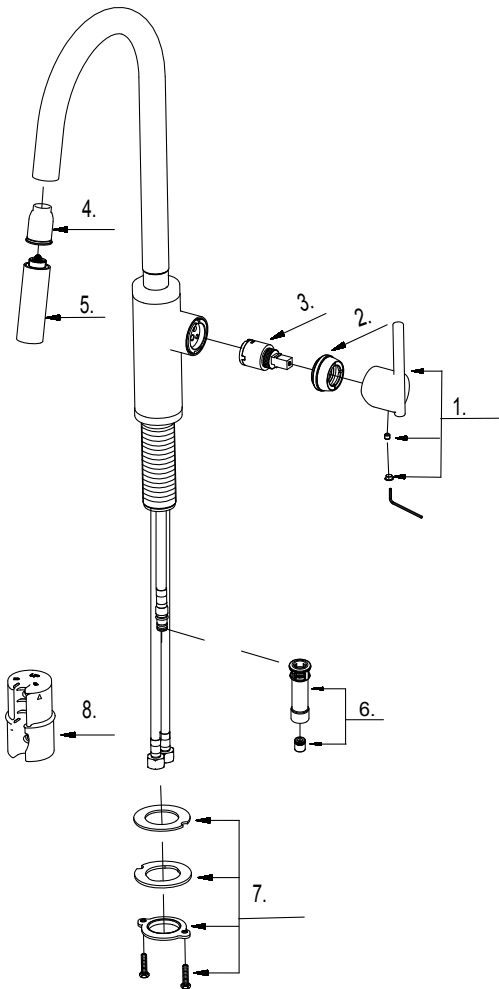

Illustrated Parts List
Liste de pièces illustrée
Lista ilustrada de partes

Replacement parts, call:
 Les pièces de rechange, appelez:
 Partes de reemplazo, llame:

1-888-328-2383
 WWW.DANZE.COM

D454058

Single Handle Pull - Down Kitchen Faucet
Robinet de cuisine à simple poignée avec
douchette rétractable
Grifo de cocina abatible de una manija

Model #	Finishes	Fini	Acabado
<u>D454058</u>	<u>Chrome</u>	<u>Chrome</u>	<u>Cromo</u>
<u>D454058SS</u>	<u>Stainless Steel</u>	<u>Acier Inoxydable</u>	<u>Acero Inoxydable</u>

Part	Nom	Nombre	Part #
Name	de la pièce	de Parte	# de Parte
1⊙ Metal Handle Assembly	Assemblage de manette en métal	Ensamblaje de manija metálicas	DA602334
2⊙ Locking Nut	Écrou de blocage	Contratuercas	DA104345
3 Ceramic Disc Cartridge	Cartouche à disque en céramique	Cartucho de disco cerámico	DA507906N
4 Hose Guide	Guide de boyau	Guía de la manguera	DA126144
5⊙ Spray Head	Assemblage du tête d'arroseur	Ensamblaje de cabeza del rociador	DA52802354N
6 Hose Adapter Assembly	Assemblage d'adaptateur de boyau	Ensamblaje del adaptador de manguera	DA66G142N
7 Mounting Hardware Assembly	Assemblage du matériel de fixation	Ensamblaje de ferreteria de montaje	A66D401
8 Grip Lock™ Weight	Poids	Pesas	DA504741