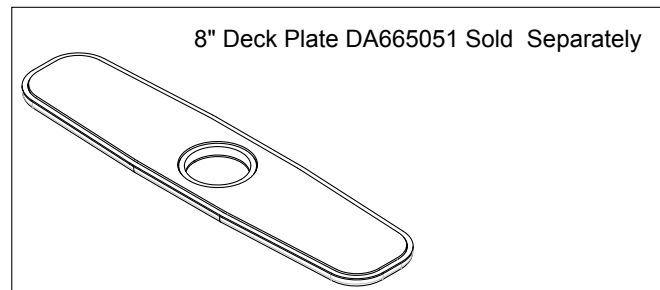

Illustrated Parts List
Liste de pièces illustrée
Lista ilustrada de partes

Replacement parts, call:
 Les pièces de rechange, appelez:
 Partes de reemplazo, llame:

1-888-328-2383
 WWW.DANZE.COM

D454058

Single Handle Pull - Down Kitchen Faucet
Robinet de cuisine à simple poignée avec
douchette rétractable
Grifo de cocina abatible de una manija

Model #	Finishes	Fini	Acabado
<u>D454058</u>	<u>Chrome</u>	<u>Chrome</u>	<u>Cromo</u>
<u>D454058SS</u>	<u>Stainless Steel</u>	<u>Acier Inoxydable</u>	<u>Acero Inoxydable</u>

Part	Nom	Nombre	Part #
Name	de la pièce	de Parte	# de Parte
1⊙ Metal Handle Assembly	Assemblage de manette en métal	Ensamblaje de manija metálicas	DA602334
2⊙ Locking Nut	Écrou de blocage	Contratuercas	DA104345
3 Ceramic Disc Cartridge	Cartouche à disque en céramique	Cartucho de disco cerámico	DA507906N
4 Hose Guide	Guide de boyau	Guía de la manguera	DA126144
5⊙ Spray Head	Assemblage du tête d'arroseur	Ensamblaje de cabeza del rociador	DA52802354N
6 Hose Adapter Assembly	Assemblage d'adaptateur de boyau	Ensamblaje del adaptador de manguera	DA66G142N
7 Mounting Hardware Assembly	Assemblage du matériel de fixation	Ensamblaje de ferreteria de montaje	A66D401
8 Grip Lock™ Weight	Poids	Pesas	DA504741