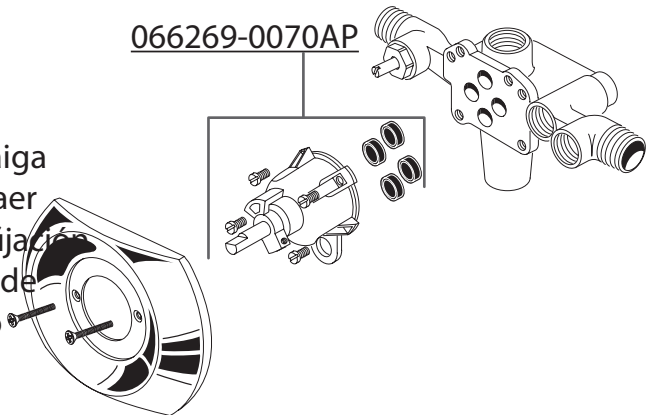

Parts for the following:

Pièces pour la suivante :
Repuestos para lo siguiente:

Ultra-Mix
Bath/Shower:
1363 Series

INSTRUCTIONS:

1. Turn off water supply and open handle. 2. Remove handle assembly. Remove cap and escutcheon. 3. Remove cartridge assembly by removing securing screws. 4. Replace cartridge taking care to keep washers in place. 5. Secure new cartridge using existing screws.

INSTRUCTIONS :

1. Coupez l'alimentation en eau et ouvrez la poignée. 2. Enlevez la poignée. Retirez le capuchon et la bague cache. 3. Enlevez l'ensemble cartouche en retirant les vis de fixation. 4. Insérez la cartouche neuve en faisant attention à ne pas déplacer les joints. 5. Fixez la nouvelle cartouche à l'aide des vis existantes.

INSTRUCCIONES:

1. Cierre la línea de agua y gire el mando a la posición abierta. 2. Extraiga el mando. Extraiga la tapa y la placa de ornamento. 3. Para extraer el cartucho, primero extraiga los tornillos de fijación. 4. Reemplace el cartucho, teniendo cuidado de dejar montadas las juntas. 5. Fije el cartucho nuevo con los tornillos existentes.

066269-0070AP

Made in/Fabrique a/Hecho en: MEXICO