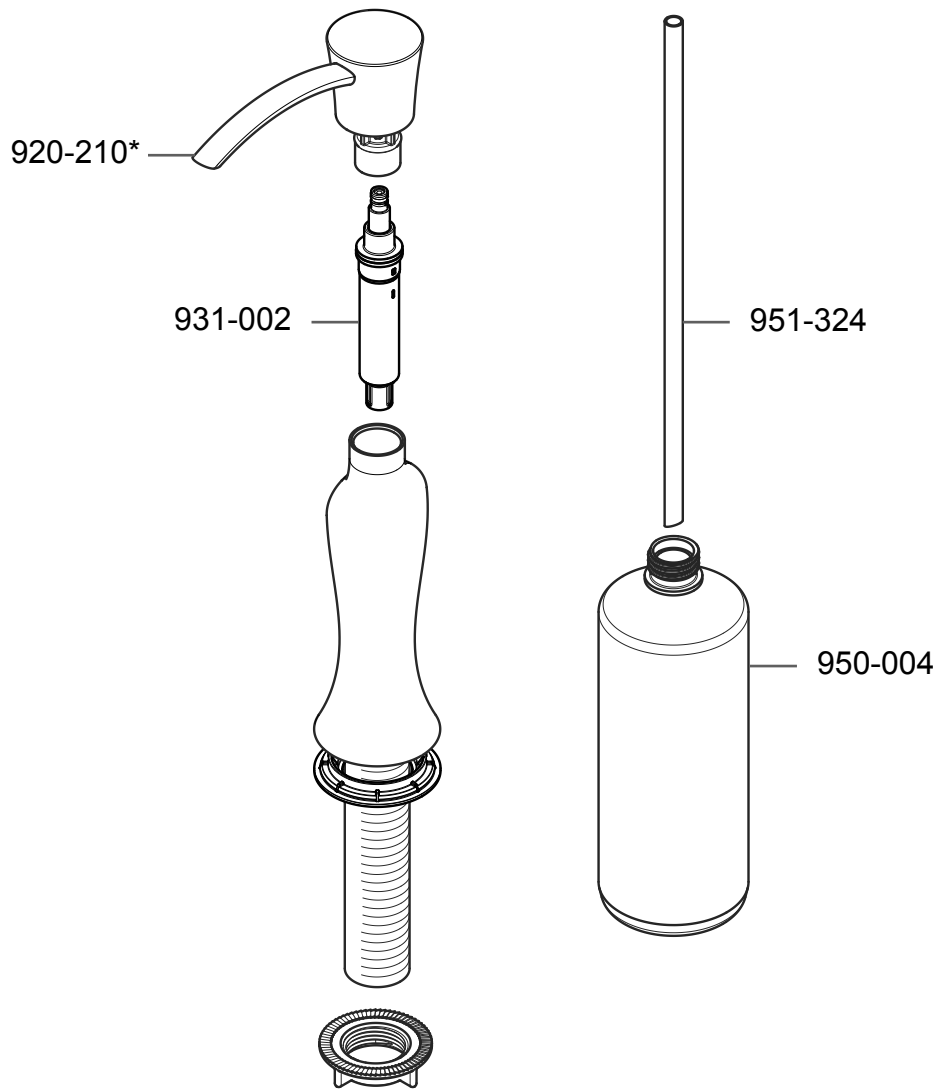

KSD-IH • Parts Explosion • Esquema de piezas • Vue éclatée des pièces

	English	Español	Français
*	Replace * with Finish Letter	Sustitue * con la letra de acabado	Remplace * avec la lettre de finition
A	Polished Chrome	Cromo Pulido	Chrome Poli
B	Black	Negra	Noire
S	Stainless Steel	Acero Inoxidable	Acier Inoxydable