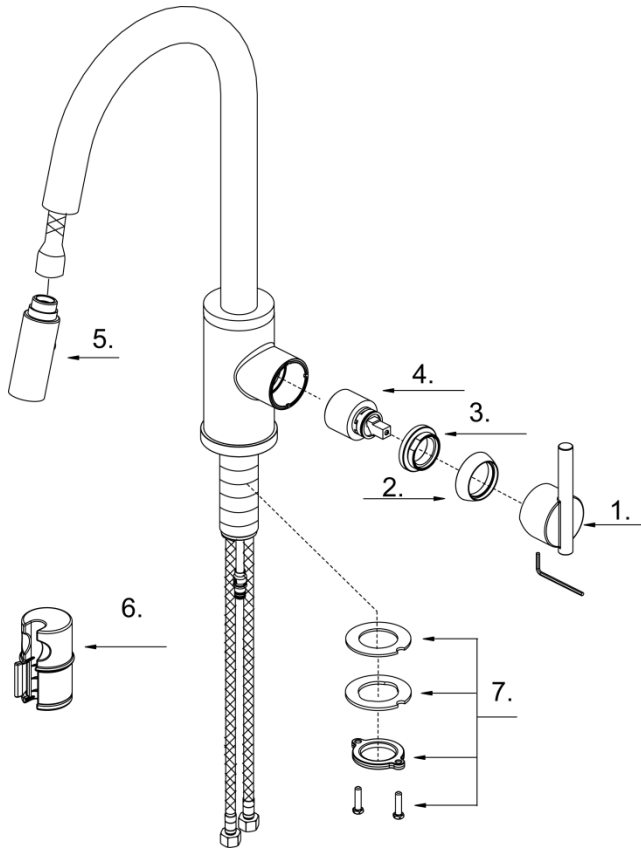

Illustrated Parts List

Liste de pièces illustrée

Lista ilustrada de partes

Replacement parts, call :
Les pièces de rechange, appelez :
Partes de reemplazo, llame :

1-888-328-2383
WWW.DANZE.COM

D453558

Single Handle Pull - Down Kitchen Faucet
Robinet de cuisine à simple poignée avec douchette rétractable
Grifo de cocina abatible de una manija

Model#	Finishes	Fini	Acabado
<u>D453558</u>	<u>Chrome</u>	<u>Chrome</u>	<u>Cromo</u>
<u>D453558SS</u>	<u>Stainless Steel</u>	<u>Acier Inoxydable</u>	<u>Acero Inoxidable</u>

Part	Nom	Nombre	Part #
Name	de la pièce	de Parte	# de Pièce # de Parte
1 ⊙ Metal Handle Assembly	Assemblage de manette en métal	Ensamblaje de manija metálicas	DA602413
2 ⊙ Trim Cap	Capuchon de garniture	Tapa ornamental	DA103309
3 Adjusting Ring	Bague de réglage	Anillo de ajuste	DA104276
4 Ceramic Disc Cartridge	Cartouche à disque en céramique	Cartucho de disco cerámico	DA507348N
5 ⊙ Spray Head	Tête de douchette	Cabeza del rociador	DA52800790N
6 Grip Lock™ Weight	Poids	Pesas	DA504741
7 Mounting Hardware Assembly	Assemblage du matériel de fixation	Ensamblaje de ferreteria de montaje	A66D401