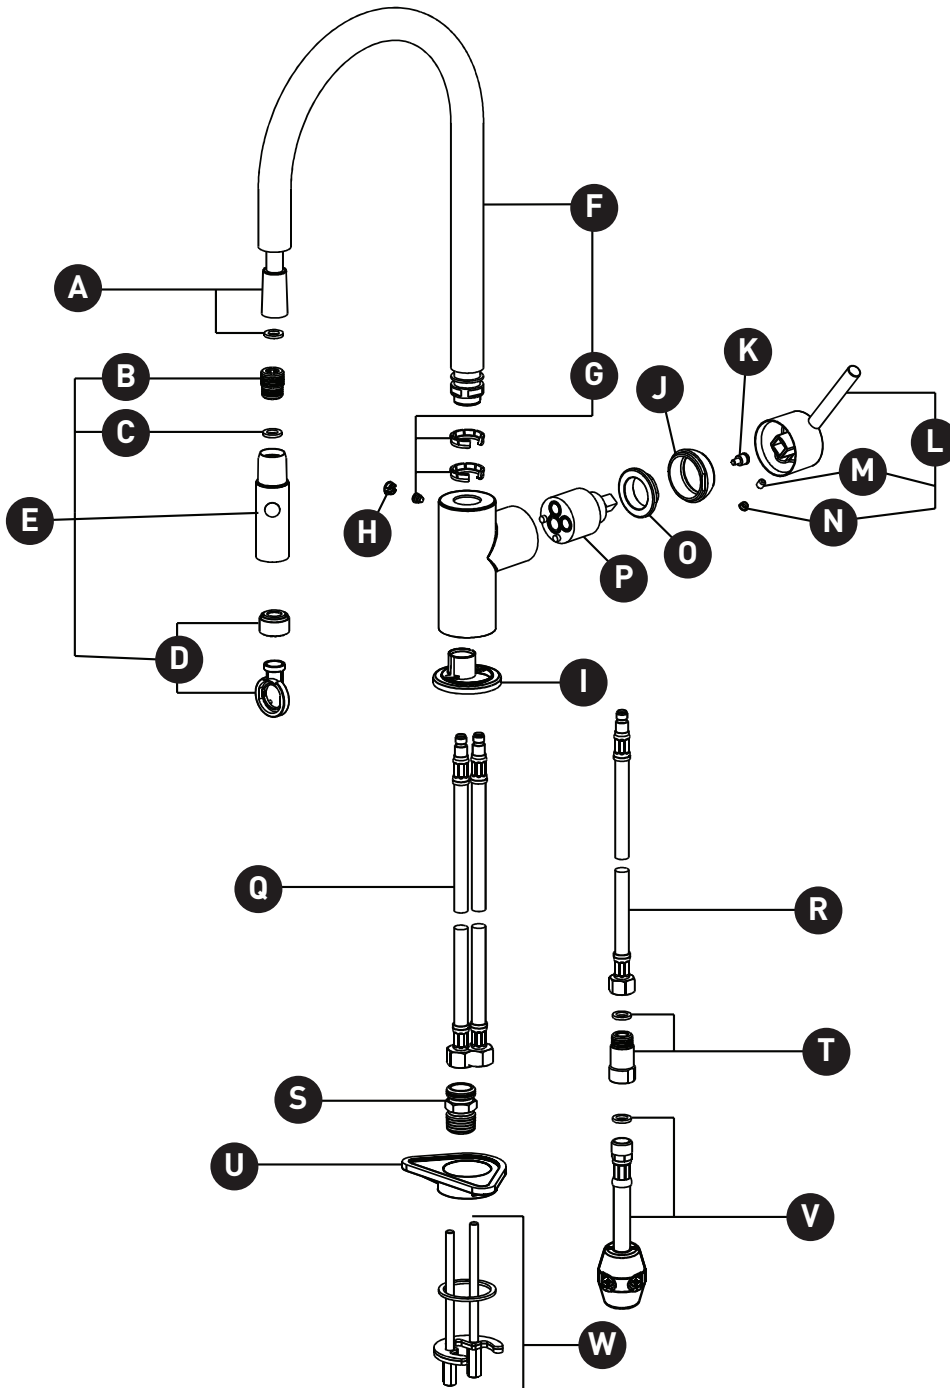

PEDIR POR NÚMERO DE REFERENCIA

PIEZAS ILUSTRADAS

CY57

Grifo de cocina extraíble Pirellone™

ID	Referencia del kit	Acabado
A	ZZ98341021	N/A
B	ZZ99107021	N/A
C	ZZ99108000	N/A
D	ZZ98338000	N/A
E	ZZ985370*	Ver más abajo
F	ZZ970000*	Ver más abajo
G	ZZ96999000	N/A
H	ZZ927110*	Ver más abajo
I	ZZ970040*	Ver más abajo
J	ZZ954180*	Ver más abajo
K	ZZ95414004	N/A
L	ZZ985360*	Ver más abajo
M	ZZ94063000	N/A
N	ZZ933710	N/A
O	ZZ95419004	N/A
P	ZZ96779000	N/A
Q	ZZ98538021	N/A
R	ZZ98539021	N/A
S	ZZ93825004	N/A
T	ZZ98098004	N/A
U	ZA00620000	N/A
V	ZZ98341021	N/A
W	ZZ97007000	N/A

*Acabado determinado por el sufijo

Acabado	Descripción
APC	Cromo pulido
PN	Níquel pulido
STN	Níquel satinado
MB	Negro mate

Para garantía o información adicional, comuníquese con:

U.S.A.
houseofrohl.com/support
1-800-777-9762

QUEBEC / MARITIMOS / CANADA OCCIDENTAL
houseofrohl.ca/support
1-866-473-8442

ONTARIO
houseofrohl.ca/support
1-800-287-5354

Riobel

PERRIN & ROWE
LONDON

victoria ⊕ albert®

ROHL