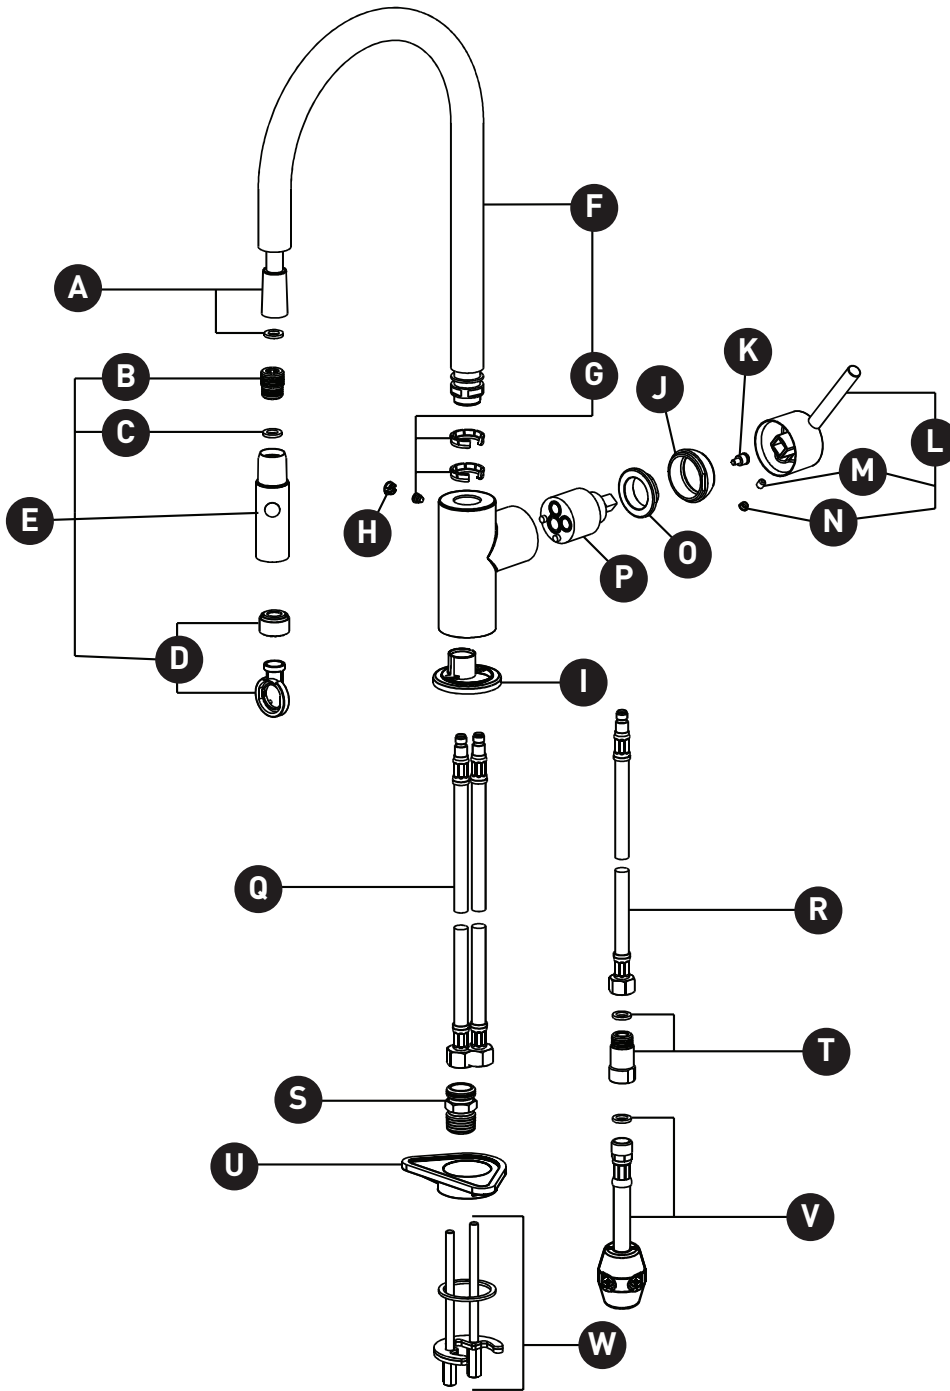

ORDER BY PART NUMBER

## ILLUSTRATED PARTS

**CY57**

Pirellone™ Pull-Down Kitchen Faucet

ID	Kit Number	Finish
A	ZZ98341021	N/A
B	ZZ99107021	N/A
C	ZZ99108000	N/A
D	ZZ98338000	N/A
E	ZZ985370*	See below
F	ZZ970000*	See below
G	ZZ96999000	N/A
H	ZZ927110*	See below
I	ZZ970040*	See below
J	ZZ954180*	See below
K	ZZ95414004	N/A
L	ZZ985360*	See below
M	ZZ94063000	N/A
N	ZZ933710	N/A
O	ZZ95419004	N/A
P	ZZ96779000	N/A
Q	ZZ98538021	N/A
R	ZZ98539021	N/A
S	ZZ93825004	N/A
T	ZZ98098004	N/A
U	ZA00620000	N/A
V	ZZ98341021	N/A
W	ZZ97007000	N/A

## ILLUSTRATIONS DES PIÈCES

**CY57**

Robinet de cuisine à tirette Pirellone™

ID	Référence du kit	Finition
A	ZZ98341021	N/A
B	ZZ99107021	N/A
C	ZZ99108000	N/A
D	ZZ98338000	N/A
E	ZZ985370*	Voir ci-dessous
F	ZZ970000*	Voir ci-dessous
G	ZZ96999000	N/A
H	ZZ927110*	Voir ci-dessous
I	ZZ970040*	Voir ci-dessous
J	ZZ954180*	Voir ci-dessous
K	ZZ95414004	N/A
L	ZZ985360*	Voir ci-dessous
M	ZZ94063000	N/A
N	ZZ933710	N/A
O	ZZ95419004	N/A
P	ZZ96779000	N/A
Q	ZZ98538021	N/A
R	ZZ98539021	N/A
S	ZZ93825004	N/A
T	ZZ98098004	N/A
U	ZA00620000	N/A
V	ZZ98341021	N/A
W	ZZ97007000	N/A