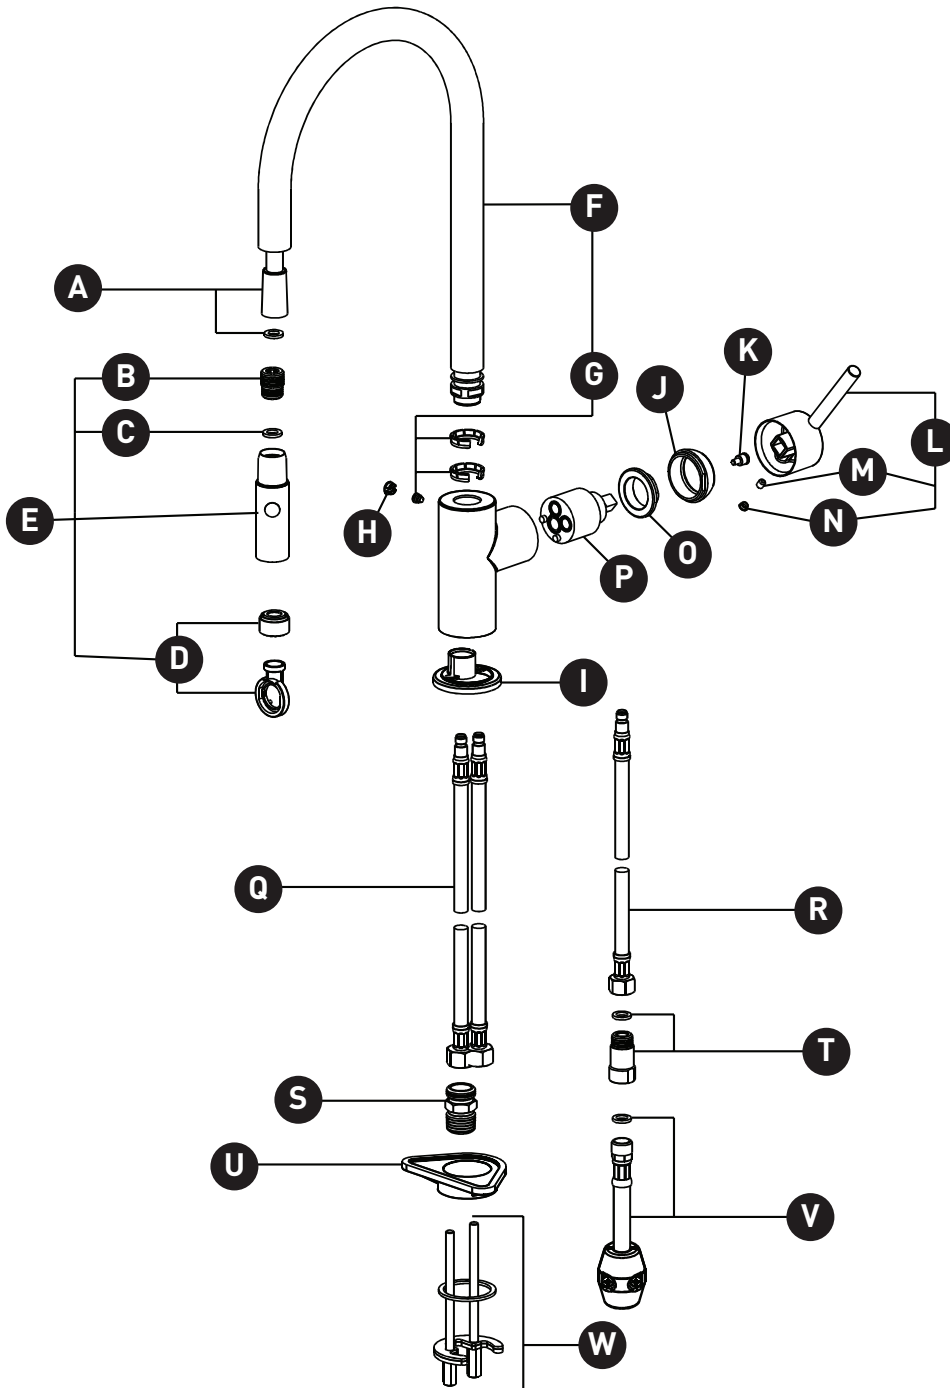

## ILLUSTRATED PARTS

**CY57**

Pirellone™ Pull-Down Kitchen Faucet

ID	Kit Number	Finish
A	ZZ98341021	N/A
B	ZZ99107021	N/A
C	ZZ99108000	N/A
D	ZZ98338000	N/A
E	ZZ985370*	See below
F	ZZ970000*	See below
G	ZZ96999000	N/A
H	ZZ927110*	See below
I	ZZ970040*	See below
J	ZZ954180*	See below
K	ZZ95414004	N/A
L	ZZ985360*	See below
M	ZZ94063000	N/A
N	ZZ933710	N/A
O	ZZ95419004	N/A
P	ZZ96779000	N/A
Q	ZZ98538021	N/A
R	ZZ98539021	N/A
S	ZZ93825004	N/A
T	ZZ98098004	N/A
U	ZA00620000	N/A
V	ZZ98341021	N/A
W	ZZ97007000	N/A

## ILLUSTRATIONS DES PIÈCES

**CY57**

Robinet de cuisine à tirette Pirellone™

ID	Référence du kit	Finition
A	ZZ98341021	N/A
B	ZZ99107021	N/A
C	ZZ99108000	N/A
D	ZZ98338000	N/A
E	ZZ985370*	Voir ci-dessous
F	ZZ970000*	Voir ci-dessous
G	ZZ96999000	N/A
H	ZZ927110*	Voir ci-dessous
I	ZZ970040*	Voir ci-dessous
J	ZZ954180*	Voir ci-dessous
K	ZZ95414004	N/A
L	ZZ985360*	Voir ci-dessous
M	ZZ94063000	N/A
N	ZZ933710	N/A
O	ZZ95419004	N/A
P	ZZ96779000	N/A
Q	ZZ98538021	N/A
R	ZZ98539021	N/A
S	ZZ93825004	N/A
T	ZZ98098004	N/A
U	ZA00620000	N/A
V	ZZ98341021	N/A
W	ZZ97007000	N/A