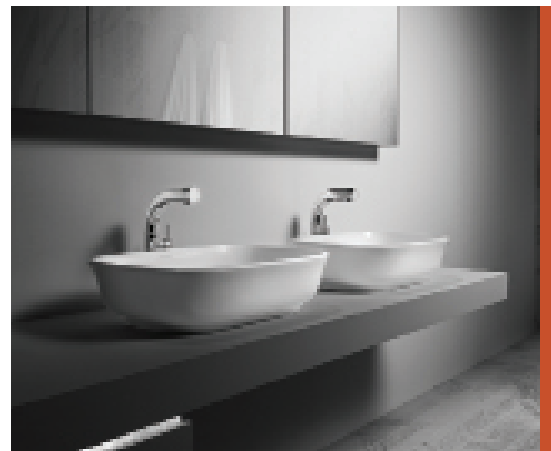

Amiata 60

VB-AMT-60-NO / VB-AMT60-xx-NO

Special Options/Options spéciales/Opciones especiales

External finish

Use codes on right to determine SKU. The colors shown here are not exact representations.

Utiliser le code à droite pour déterminer la référence produit. La couleur présentée n'est pas la nuance réelle

Utiliza el código a la derecha para determinar el SKU. Los colores presentados aquí, pueden variar a la realidad.

Please note, color finishing is not available in Canada

Veillez noter que la finition de peinture n'est pas disponible au Canada

Por favor recuerden que los acabados en color no están disponibles en Canadá.

VB-AMT-60-NO

VB-AMT60-MW-NO

VB-AMT60-BK-NO

VB-AMT60-GR-NO

VB-AMT60-MB-NO

VB-AMT60-AN-NO

VB-AMT60-SG-NO

SW ENGLISHCAST® White / ENGLISHCAST® blanc / ENGLISHCAST® blanco

MW Matt white / Blanc mat / Blanco mate

BK Gloss black / Noir brillant / Negro brillante

GR Light grey / Gris clair / Gris claro

MB Matt black / Noir mat / Negro mate

AN Anthracite / Gris anthracite / Antracita

SG Stone grey / Gris pierre / Gris piedra

Recommended: K19/K20/K21/K22/K122

Conseillé / Recomendado

No overflow hole
Sans trou de trop-plein
Sin agujero rebosadero

Overflow hole
Avec trou de trop-plein
Con agujero rebosadero

Related collections

Collections connexes / Colecciones relacionadas