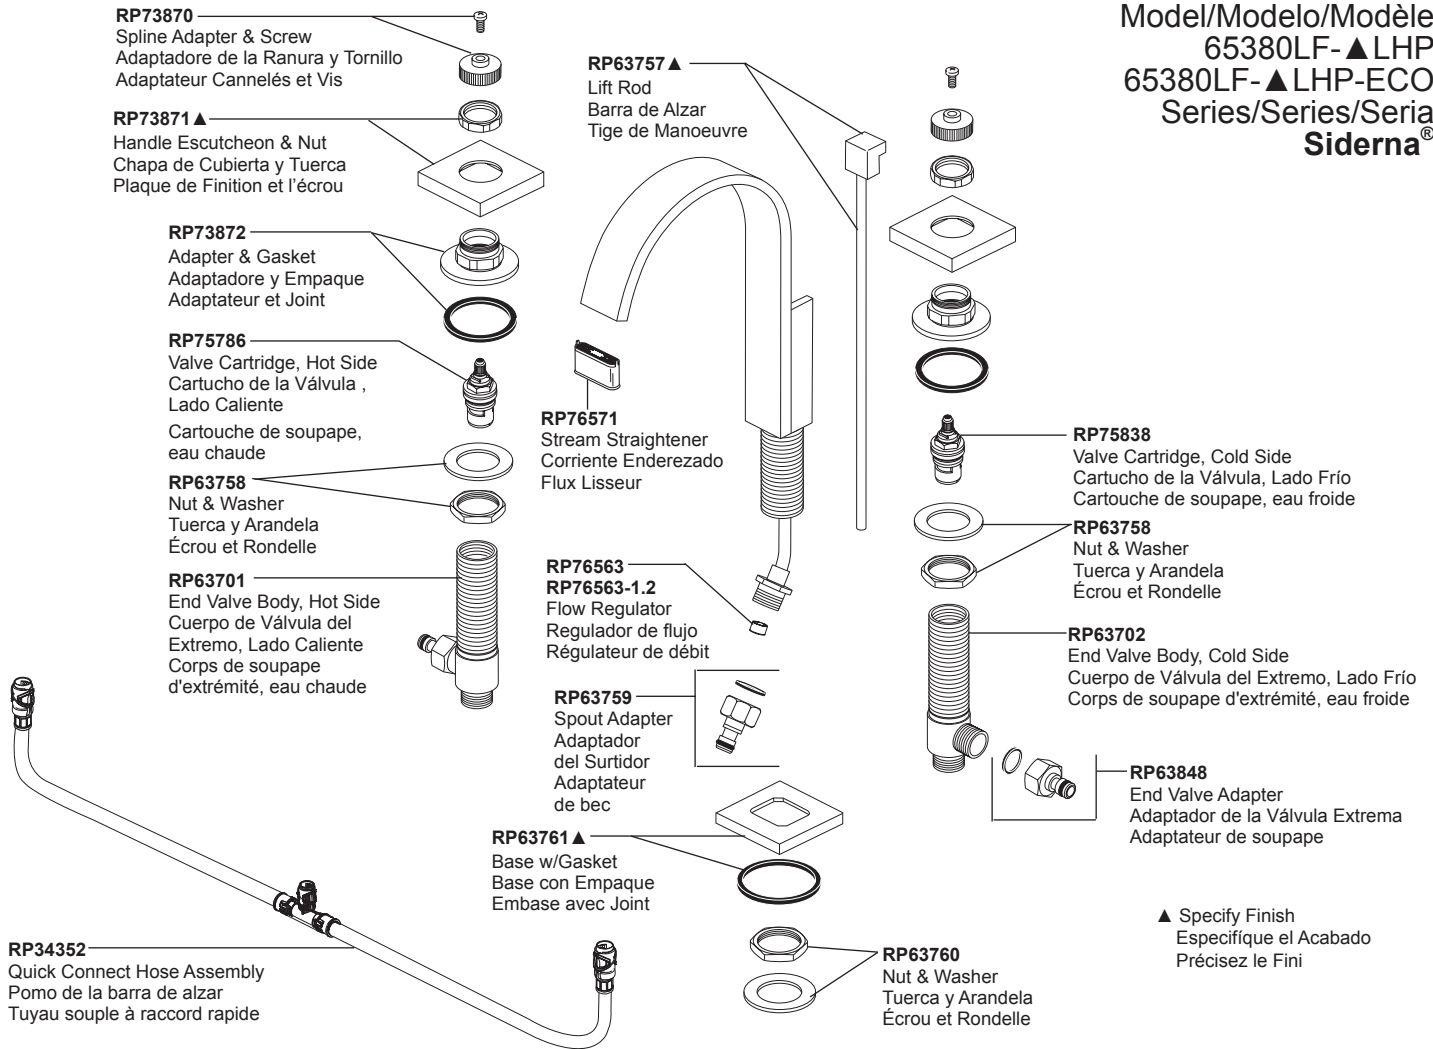

Model/Modelo/Modèle
65380LF-▲LHP
65380LF-▲LHP-ECO
Series/Series/Seria
Siderna®

Note: Handles sold separately.

Nota: Manijas se vende por separado.

Note : Manettes vendu séparément.

HL5380▲

Handles (Metal Inserts) & Glide Rings
Manijas (insertos de metal) y aros deslizantes
Manettes (éléments rapportés en métal) et anneaux de glissement

HL5381▲

Handles (Green Glass Inserts) & Glide Rings
Manijas (Insertos verdes de vidrio) y aros deslizantes
Manettes (éléments rapportés verts en verre) et anneaux de glissement

HL5382▲

Handles (Solar Gray Glass Inserts) & Glide Rings
Manijas (insertos gris solares de vidrio) y aros deslizantes
Manettes (éléments rapportés gris en verre) et anneaux de glissement

RP91573
Glide Rings
Aros deslizantes
Anneaux de glissement

RP28653▲

Metal Pop-Up Assembly Less Lift Rod
Ensamble de Metal del Desagüe Automático Menos la
Barra de Alzar
Renvoi Mécanique en Métal Sans la Tige de Manoeuvre

RP6132

Nut
Tuerca
Écrou

RP6140

Nut & Washer
Tuerca y Arandela/
Roldana
Écrou et Rondelle

RP12517

Horizontal Rod & Clip
Barra Horizontal y
Gancho
Tige Horizontale et
Agrafe

RP6130

Pivot Seat & Gasket
Asiento de Pivote y Empaque
Joint et Siège du Pivote