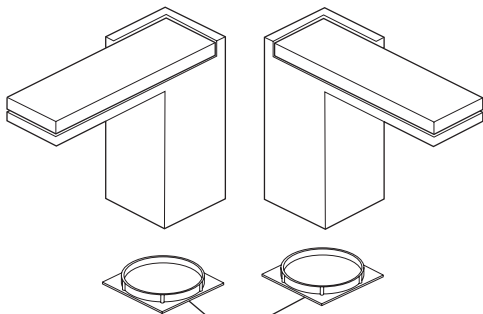

Model/Modelo/Modèle
65380LF-▲LHP
65380LF-▲LHP-ECO
Series/Series/Seria
Siderna®

Note: Handles sold separately.

Nota: Manijas se vende por separado.

Note : Manettes vendu séparément.

HL5380▲

Handles (Metal Inserts) & Glide Rings
Manijas (insertos de metal) y aros deslizantes
Manettes (éléments rapportés en métal) et anneaux de glissement

HL5381▲

Handles (Green Glass Inserts) & Glide Rings
Manijas (Insertos verdes de vidrio) y aros deslizantes
Manettes (éléments rapportés verts en verre) et anneaux de glissement

HL5382▲

Handles (Solar Gray Glass Inserts) & Glide Rings
Manijas (insertos gris solares de vidrio) y aros deslizantes
Manettes (éléments rapportés gris en verre) et anneaux de glissement