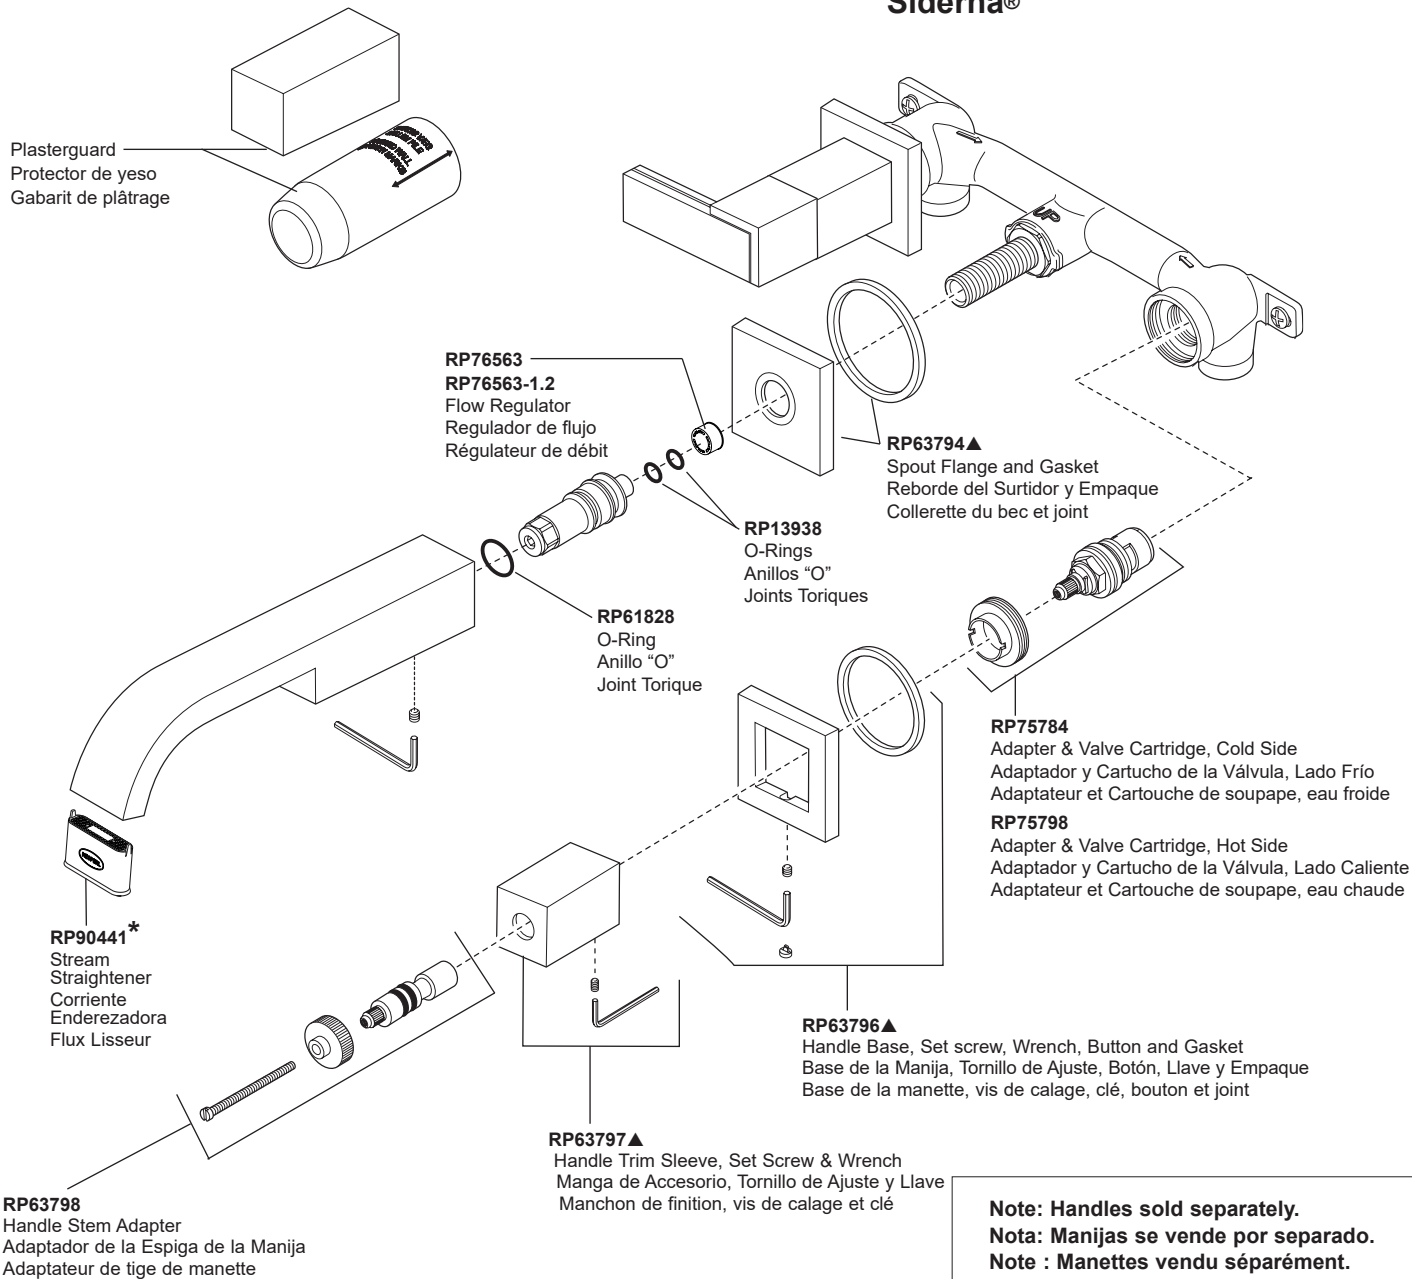

Model/Modelo/Modèle
65880LF-▲LHP, 65880LF-▲LHP-ECO
Series/Series/Seria
Siderna®

Note: Handles sold separately.
Nota: Manijas se vende por separado.
Note : Manettes vendu séparément.

HL5880▲
 Handles (Metal Inserts) & Glide Rings
 Manijas
 Poignées

HL5881▲
 Handles (Green Glass Inserts) & Glide Rings
 Manijas del Vidrio
 Poignées en verre

HL5882▲
 Handles (Solar Gray Glass Inserts) & Glide Rings
 Manijas del Vidrio
 Poignées en verre

* Component must be replaced once removed. This is not a user-serviceable part.
 Debe reemplazar el componente una vez que lo ha retirado.
 Esto no es una pieza que puede ser reparada por el usuario.
 Le composant doit être remplacé une fois qu'il a été enlevé. Il ne peut être réparé.