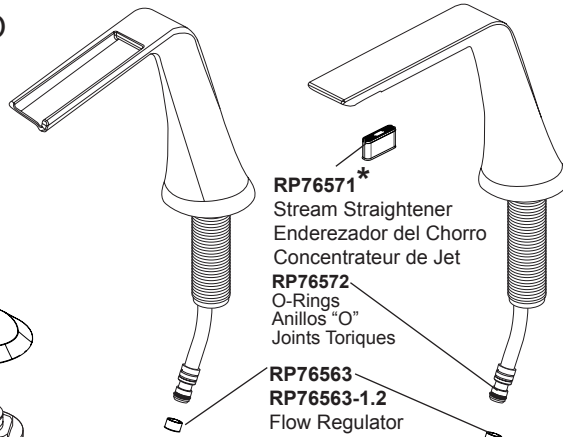

Model/Modelo/Modèle
 65350LF-▲, 65350LF-▲-ECO,
 65351LF-▲& 65351LF-▲-ECO
 Series/Series/Seria
Sotria®

RP73870
 Spline Adapter & Screw
 Adaptadore de la Ranura y Tornillo
 Adaptateur Cannelés et Vis

RP76568▲
 Handle Escutcheon & Nut
 Chapa de Cubierta y Tuerca
 Plaque de Finition et l'écrou

RP73872
 Mounting nut & Gasket
 Brida de Montaje con Empaque
 Collettere avec joint

RP75786
 Valve Cartridge, Hot Side
 Cartucho de la Válvula ,
 Lado Caliente
 Cartouche de soupape,
 eau chaude

RP63758
 Gasket, Nut & Washer
 Empaque, Tuerca y Arandela
 Joint, écrou et rondelle

RP28653▲
 Metal Pop-Up Assembly Less Lift Rod

Ensamble de Metal del Desagüe
 Automático Sin la Barra de Alzar

Renvoi Mécanique en Métal Sans
 la Tige de Manoeuvre

RP76569
 Clip & Tee
 Gancho y conexión
 L'agrafe et connexion

RP63507
 Outlet Hose
 Manguera de Salida
 Flexible de sortie

RP76567▲
 Handles (Metal Inserts) & Glide Rings
 Manijas (insertos de metal) y aros
 deslizantes
 Manettes (éléments rapportés en métal)
 et anneaux de glissement