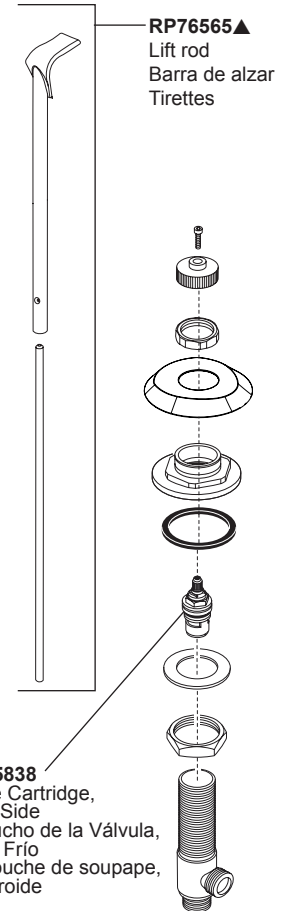

Model/Modelo/Modèle
 65350LF-▲, 65350LF-▲-ECO,
 65351LF-▲& 65351LF-▲-ECO
 Series/Series/Seria
Sotria®

RP73870
 Spline Adapter & Screw
 Adaptadore de la Ranura y Tornillo
 Adaptateur Cannelés et Vis

RP76568▲
 Handle Escutcheon & Nut
 Chapa de Cubierta y Tuerca
 Plaque de Finition et l'écrou

RP73872
 Mounting nut & Gasket
 Brida de Montaje con Empaque
 Collettere avec joint

RP75786
 Valve Cartridge, Hot Side
 Cartucho de la Válvula ,
 Lado Caliente
 Cartouche de soupape,
 eau chaude

RP63758
 Gasket, Nut & Washer
 Empaque, Tuerca y Arandela
 Joint, écrou et rondelle

RP28653▲
 Metal Pop-Up Assembly Less Lift Rod

Ensamble de Metal del Desagüe
 Automático Sin la Barra de Alzar

Renvoi Mécanique en Métal Sans
 la Tige de Manoeuvre

RP76569
 Clip & Tee
 Gancho y conexión
 L'agrafe et connexion

RP63507
 Outlet Hose
 Manguera de Salida
 Flexible de sortie

RP76567▲
 Handles (Metal Inserts) & Glide Rings
 Manijas (insertos de metal) y aros
 deslizantes
 Manettes (éléments rapportés en métal)
 et anneaux de glissement