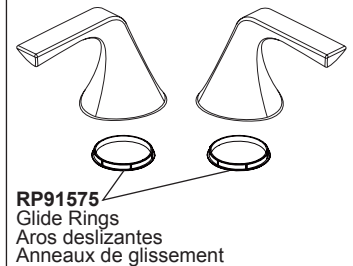

RP73872
 Mounting nut & Gasket
 Brida de Montaje con Empaque
 Collettere avec joint

RP75786
 Valve Cartridge, Hot Side
 Cartucho de la Válvula ,
 Lado Caliente
 Cartouche de soupape,
 eau chaude

RP63758
 Gasket, Nut & Washer
 Empaque, Tuerca y Arandela
 Joint, écrou et rondelle

RP28653▲
 Metal Pop-Up Assembly Less Lift Rod

Ensamble de Metal del Desagüe
 Automático Sin la Barra de Alzar

Renvoi Mécanique en Métal Sans
 la Tige de Manoeuvre

RP76569
 Clip & Tee
 Gancho y conexión
 L'agrafe et connexion

RP63507
 Outlet Hose
 Manguera de Salida
 Flexible de sortie

RP76567▲
 Handles (Metal Inserts) & Glide Rings
 Manijas (insertos de metal) y aros
 deslizantes
 Manettes (éléments rapportés en métal)
 et anneaux de glissement