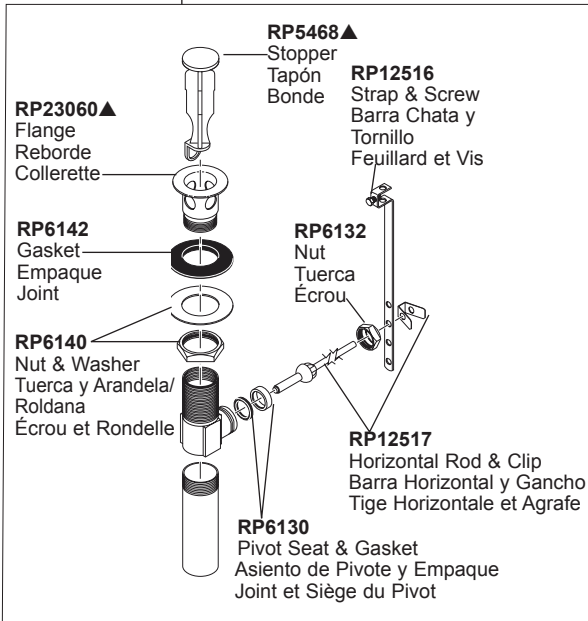

Model/Modelo/Modèle
 65350LF-▲, 65350LF-▲-ECO,
 65351LF-▲& 65351LF-▲-ECO
 Series/Series/Seria
Sotria®

RP73870
 Spline Adapter & Screw
 Adaptadore de la Ranura y Tornillo
 Adaptateur Cannelés et Vis

RP76568▲
 Handle Escutcheon & Nut
 Chapa de Cubierta y Tuerca
 Plaque de Finition et l'écrou

RP73872
 Mounting nut & Gasket
 Brida de Montaje con Empaque
 Collettere avec joint

RP75786
 Valve Cartridge, Hot Side
 Cartucho de la Válvula ,
 Lado Caliente
 Cartouche de soupape,
 eau chaude

RP63758
 Gasket, Nut & Washer
 Empaque, Tuerca y Arandela
 Joint, écrou et rondelle

RP28653▲
 Metal Pop-Up Assembly Less Lift Rod

Ensamble de Metal del Desagüe
 Automático Sin la Barra de Alzar

Renvoi Mécanique en Métal Sans
 la Tige de Manoeuvre

RP76569
 Clip & Tee
 Gancho y conexión
 L'agrafe et connexion

RP63507
 Outlet Hose
 Manguera de Salida
 Flexible de sortie

RP76567▲
 Handles (Metal Inserts) & Glide Rings
 Manijas (insertos de metal) y aros
 deslizantes
 Manettes (éléments rapportés en métal)
 et anneaux de glissement