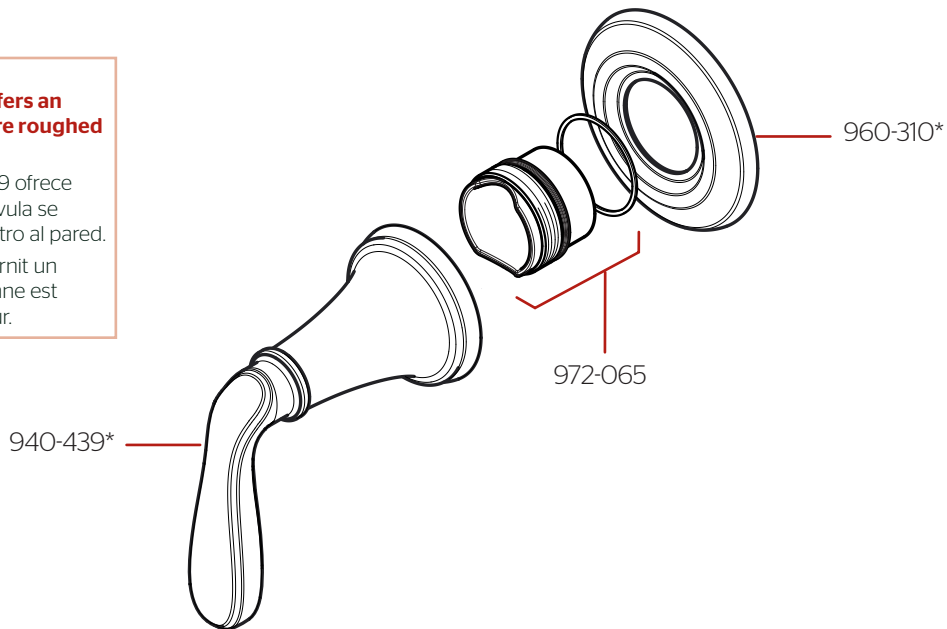

# 016-MGO • Parts Explosion • Hoja de Piezas • Vue Éclatée des Pièces

**Extension Kit 951-3549 offers an additional 7/8" if valves are roughed in too deep.**

Kit de Extensión de 951-3549 ofrece un adicional de 7/8" si la válvula se desbastada demasiado dentro al pared.

951-3549 kit d'extension fournit un supplément de 7/8" si la vanne est coupée trop loin dans le mur.

	English	Español	Français
*	Replace * with Finish Letter	Sustitue * con la letra de acabado	Remplace * avec la lettre de finition
A	Polished Chrome	Cromo Pulido	Chrome Poli
J	PVD Brushed Nickel	PVD Niquel Cepillado	PVD Nickel Brosse
Y	Tuscan Bronze	Bronze Toscano	Bronze Le Toscan