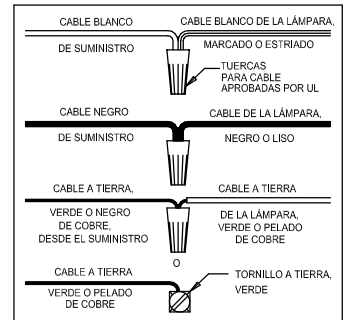

Instrucciones de ensamblaje e instalación

Precaución: Lea cuidadosamente las instrucciones y desconecte la electricidad del cortacircuitos principal antes de iniciar la instalación.

*****

ADVERTENCIA - SI CON ESTE APLIQUE SE USAN DISPOSITIVOS DE CONTROL ESPECIALES, DEBE SEGUIR LAS INSTRUCCIONES DETALLADAMENTE PARA GARANTIZAR EL CUMPLIMIENTO ESTRICTO CON EL CODIGO NACIONAL DE ELECTRICIDAD (N.E.C.) SI TIEN PREGUNTAS, COMUNIQUESE CON UN ELECTRICISTA CALIFICADO.

PRECAUCIÓN - El vidrio es frágil; tenga cuidado al manipular la(s) bombilla(s) o los otros componentes de vidrio.

ADVERTENCIA - Este producto contiene sustancias químicas que según el Estado de California causa cáncer, defectos de nacimiento y (o) daño al sistema reproductor. Lavarse bien las manos después de instalar, manipular, limpiar o tocar de manera alguna este producto.

*****