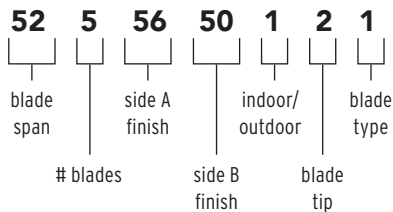

How Blade Numbers Work (in general):

CONTENTS

Indoor Blade Types.....334

Blade Type 1 - 30	335
Blade Type 1 - 42	336
Blade Type 1 - 52	338
Blade Type 2 - 52	342
Blade Type 4 - 52	344
Blade Type 5 - 52	345
Blade Type 5 - 56	349
Blade Type 4 - 60	351
Blade Type 5 - 60	352

Outdoor Blade Types....354

Blade Type 1 - 30	354
Blade Type 1 - 42	355
Blade Type 1 - 52	356
Blade Type 5 - 52	357
Blade Type 5 - 56	358
Blade Type 5 - 60	359

BLADE ALTERNATIVES