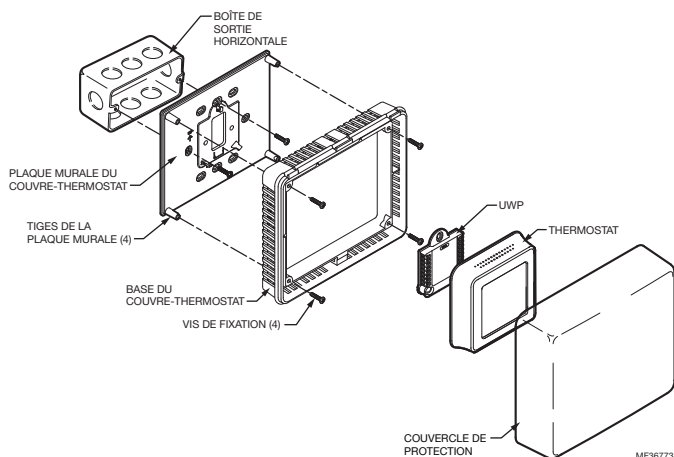

INSTALLATION

1. Monter le boîtier du couvre-thermostat sur le thermostat existant ou utiliser la plaque murale facultative du couvre-thermostat (voir Fig. 1 et Fig. 2).
2. Monter le couvre-thermostat et le verrouiller en place.

Fig. 1. Montage du couvre-thermostat et du thermostat au mur.

Fig. 2. Montage de la plaque murale du couvre-thermostat, de la base du couvre-thermostat et du thermostat sur une boîte de jonction.

Cubierta para termostato T series Guía de instalación

INSTRUCCIONES DE INSTALACIÓN

INSTALACIÓN

1. Monte la base del protector sobre el termostato actual o utilice la placa opcional de pared para el protector (ver Fig. 1 y Fig. 2).
2. Monte la cubierta del protector y tranque el protector.