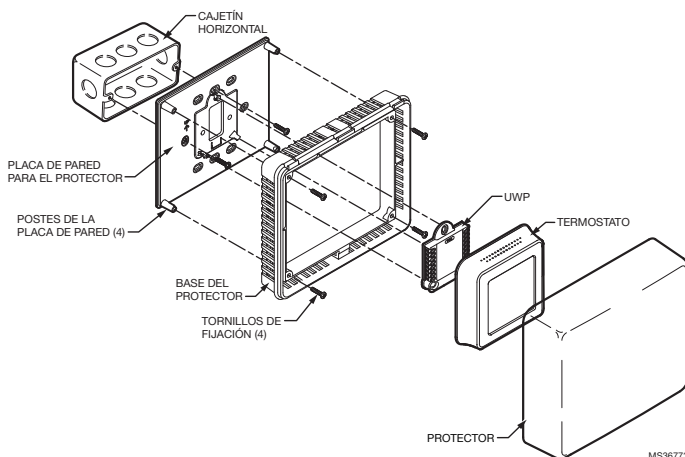

INSTRUCCIONES DE INSTALACIÓN

INSTALACIÓN

1. Monte la base del protector sobre el termostato actual o utilice la placa opcional de pared para el protector (ver Fig. 1 y Fig. 2).
2. Monte la cubierta del protector y tranque el protector.

Fig. 1. Monte el protector y el termostato en la pared.

Fig. 2. Monte la placa de pared para el protector con la base del protector y el termostato en la caja de conexiones.

resideo

Resideo Inc., 1985 Douglas Drive North,
Golden Valley, MN 55422