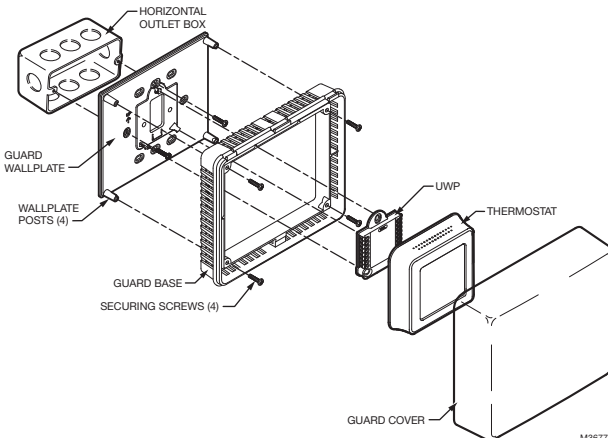

T Series Thermostat Guard Installation Guide

INSTALLATION INSTRUCTIONS

INSTALLATION

1. Mount guard base over existing thermostat or use optional guard wallplate (see Fig. 1 and Fig. 2).
2. Mount guard cover and lock guard.

M36772

Fig. 1. Mount guard and thermostat to wall.

M36773

Fig. 2. Mount guard wallplate with guard base and thermostat on junction box.

Couvre-thermostat de la série T Guide d'installation

NOTICE D'INSTALLATION

INSTALLATION

1. Monter le boîtier du couvre-thermostat sur le thermostat existant ou utiliser la plaque murale facultative du couvre-thermostat (voir Fig. 1 et Fig. 2).
2. Monter le couvre-thermostat et le verrouiller en place.