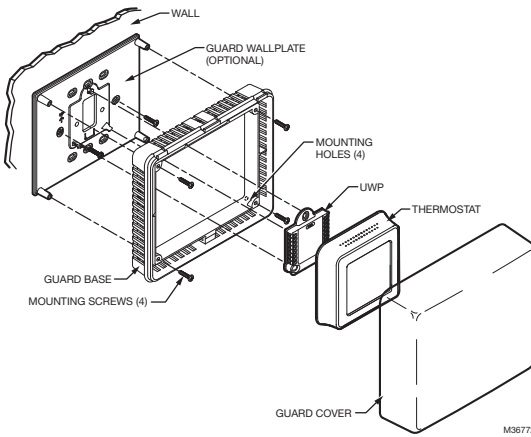

T Series Thermostat Guard Installation Guide

INSTALLATION INSTRUCTIONS

INSTALLATION

1. Mount guard base over existing thermostat or use optional guard wallplate (see Fig. 1 and Fig. 2).
2. Mount guard cover and lock guard.

M36772

Fig. 1. Mount guard and thermostat to wall.

M36773

Fig. 2. Mount guard wallplate with guard base and thermostat on junction box.

Couvre-thermostat de la série T Guide d'installation

NOTICE D'INSTALLATION

INSTALLATION

1. Monter le boîtier du couvre-thermostat sur le thermostat existant ou utiliser la plaque murale facultative du couvre-thermostat (voir Fig. 1 et Fig. 2).
2. Monter le couvre-thermostat et le verrouiller en place.