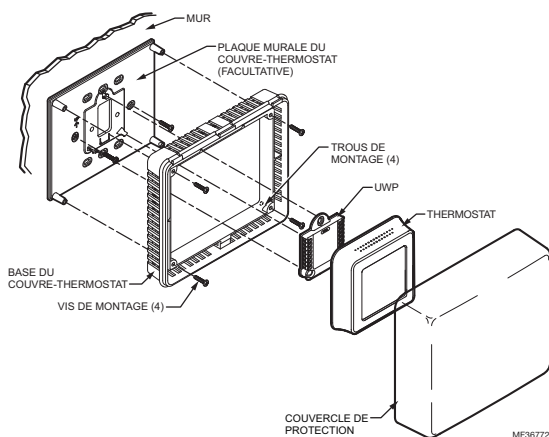

INSTALLATION

1. Monter le boîtier du couvre-thermostat sur le thermostat existant ou utiliser la plaque murale facultative du couvre-thermostat (voir Fig. 1 et Fig. 2).
2. Monter le couvre-thermostat et le verrouiller en place.

Fig. 1. Montage du couvre-thermostat et du thermostat au mur.

Fig. 2. Montage de la plaque murale du couvre-thermostat, de la base du couvre-thermostat et du thermostat sur une boîte de jonction.

Cubierta para termostato T series Guía de instalación