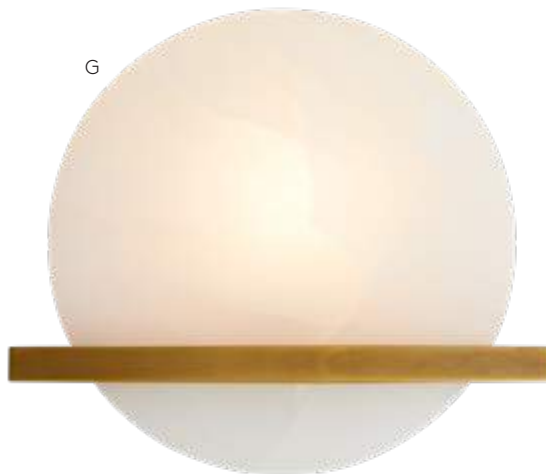

Celerie Kemble Collection
F OVID SCONCE
DC49007

1 Light/Antique Brass
 White Marbled Glass
 H: 18" x W: 9" x D: 5"
 H: 46 x W: 23 x D: 13 cm
 Max Watts: 60

G SAVION SCONCE
49240

1 Light/White Onyx/Antique Brass
 H: 10" x W: 11.5" x D: 4"
 H: 25 x W: 29 x D: 10 cm
 Max Watts: 60
 *finish may vary