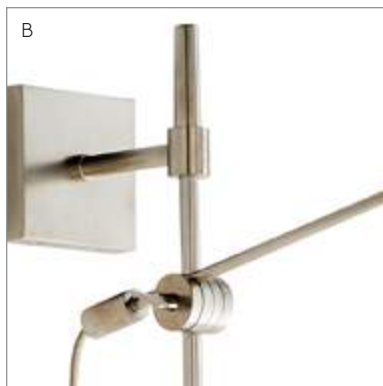

E APPARATUS SCONCE DS49041

1 Light/Antique Brass/White Marble
Bronze/Matte White/Gold Leaf
Adj. H: 12"-80" x W: 7"-12" x D: 13"-46"
Adj. H: 30-203 x W: 18-30 x D: 33-117 cm
Max Watts: 40
**adjustable arms and shades
finish may vary

B