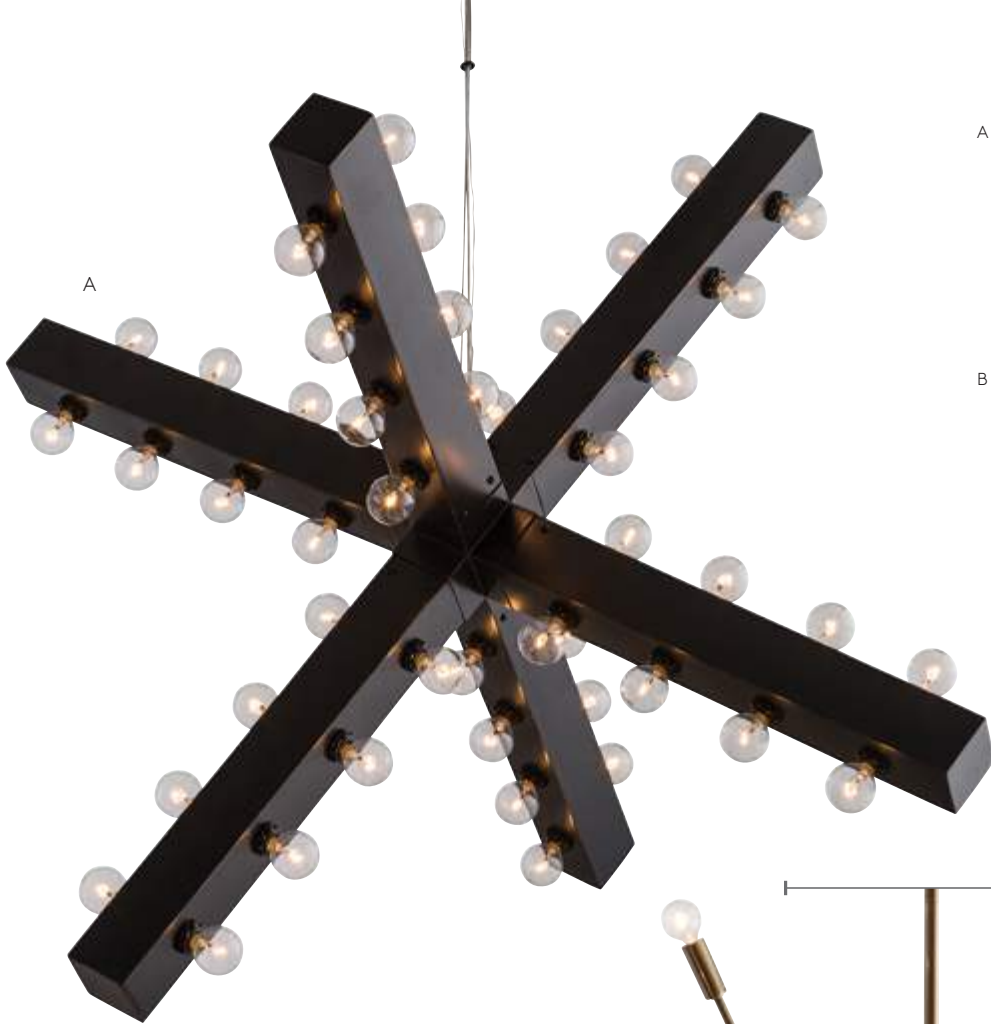

A

A HARDING CHANDELIER
89985 🗨️ 💧

48 Light/Bronze
H: 26" x W: 40" x D: 30"
H: 66 x W: 102 x D: 76 cm

Max Watts (per socket): 15
**shown with small clear globe bulbs*

B IMOGENE LARGE CHANDELIER
89979 ⚡ 💧

24 Light/Vintage Brass/Clear Crystal/Black Steel
Adj. H: 46"-58" x 42" Dia
Adj. H: 117-147 x 107 Dia cm