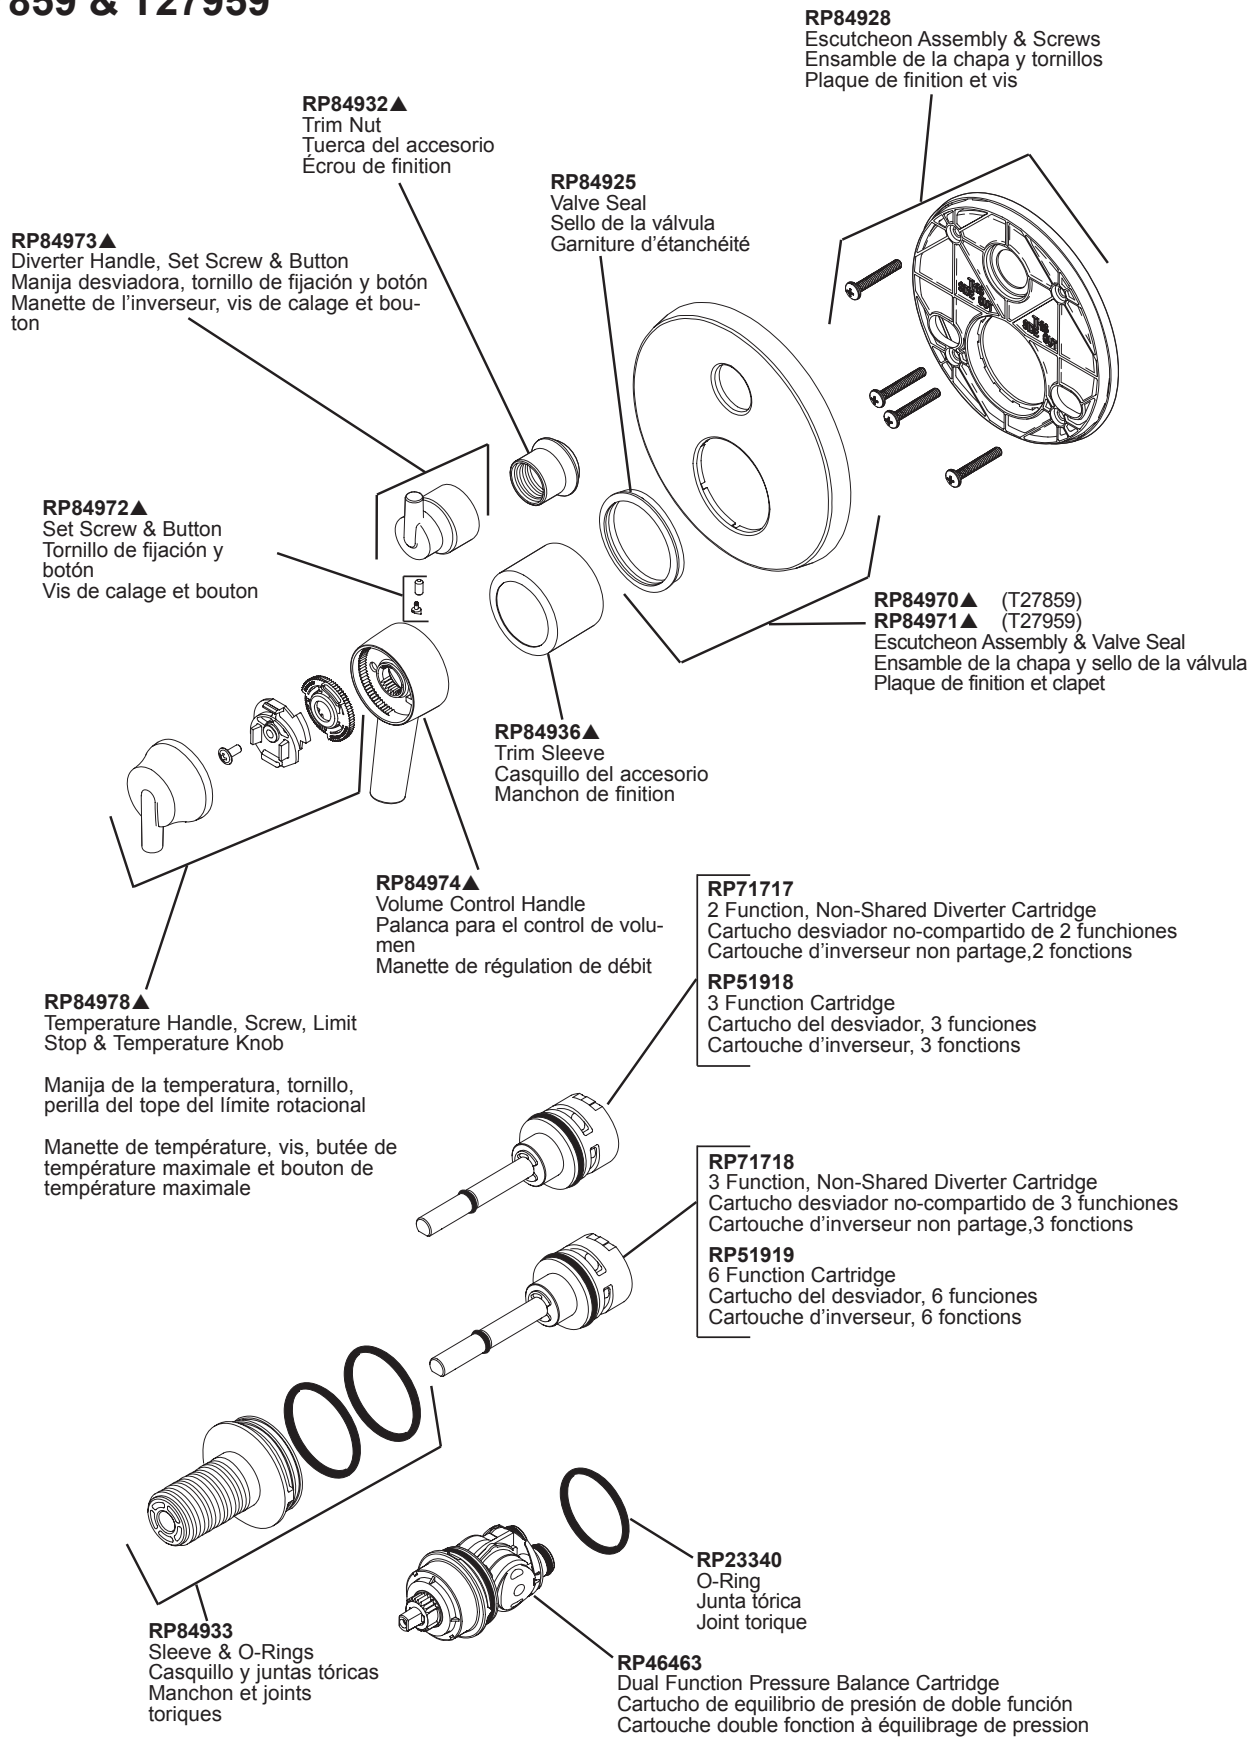

Models / Modelos / Modèles T27859 & T27959

▲Specify Finish/Especifique el Acabado/ Précisez le fini

RP90543

Thick Wall Installation Kit

Juego de piezas para la instalación en paredes gruesas

Trousse d'installation pour mur épais

For finished wall thickness over 1 1/8" up to 2 1/8"

(Order Separately)

Para paredes acabadas de un grosor mayor de 1 1/8"

hasta 2 1/8" (ordene por separado)

Installation dans un mur fini d'une épaisseur de 1 1/8

po à 2 1/8 po (commandez séparément)