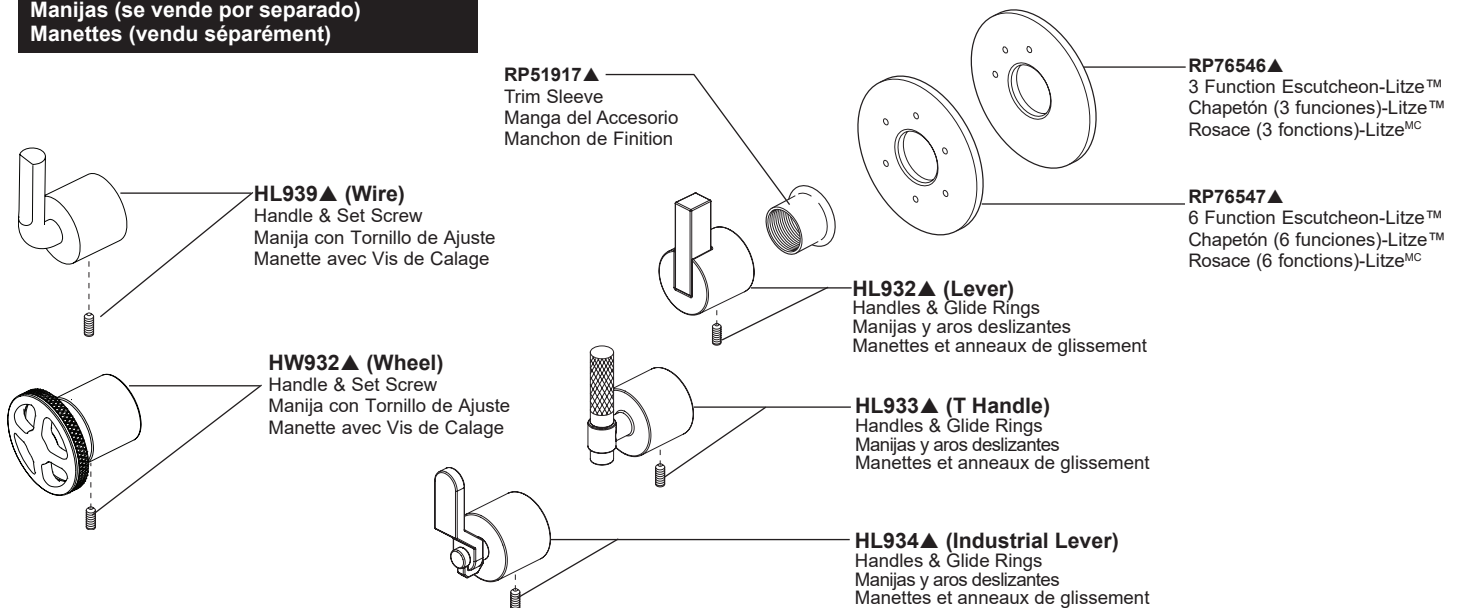

**T60805▲ & T60905▲ - Baliza®**

▲Specify Finish / Especifique el Acabado / Précisez le Fini

**T60810▲ & T60910▲ - Traditional**

▲Specify Finish / Especifique el Acabado / Précisez le Fini

**T60830▲ & T60930▲ - Virage®**

▲Specify Finish / Especifique el Acabado / Précisez le Fini

**T60835-▲LHP & T60935-▲LHP - Litze®**

**Handles (sold separately)**  
**Manijas (se vende por separado)**  
**Manettes (vendu séparément)**

▲Specify Finish / Especifique el Acabado / Précisez le Fini