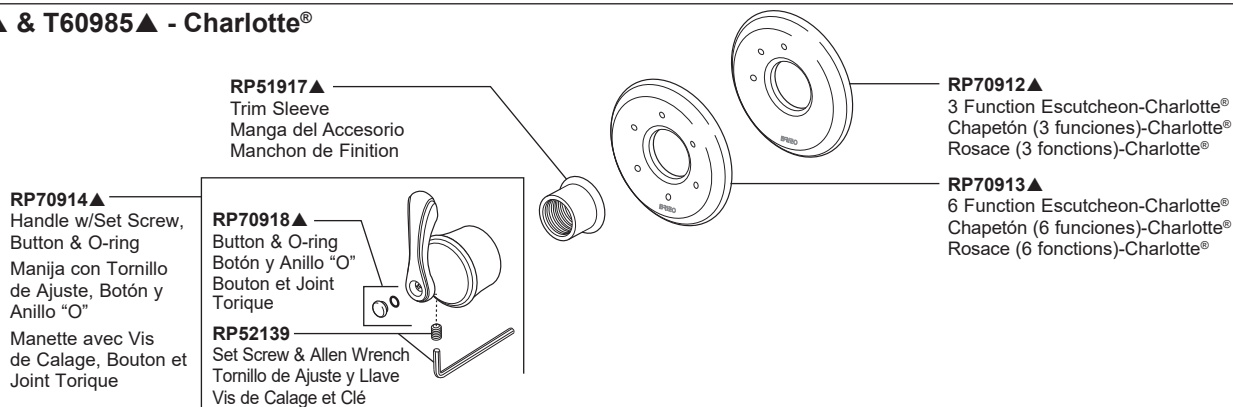

**T60805▲ & T60905▲ - Baliza®**

▲Specify Finish / Especifique el Acabado / Précisez le Fini

**T60810▲ & T60910▲ - Traditional**

▲Specify Finish / Especifique el Acabado / Précisez le Fini

**T60830▲ & T60930▲ - Virage®**

**T60840▲ & T60940▲ - Vesi®**

▲Specify Finish / Especificque el Acabado / Précisez le Fini

**T60850▲ & T60950▲ - Sotria®**

▲Specify Finish / Especificque el Acabado / Précisez le Fini

**T60861▲ & T60961▲ - Rook®**

▲Specify Finish / Especificque el Acabado / Précisez le Fini

**T60875▲ & T60975▲ - Odin®**

**T60875-▲LHP & T60975-▲LHP - Odin®**

**Handles (sold separately)**  
**Manijas (se vende por separado)**  
**Manettes (vendu séparément)**

▲Specify Finish / Especificque el Acabado / Précisez le Fini

**T60880▲ & T60980▲ - Siderna®**

▲Specify Finish / Especificque el Acabado / Précisez le Fini

**T60885▲ & T60985▲ - Charlotte®**

▲Specify Finish / Especificque el Acabado / Précisez le Fini