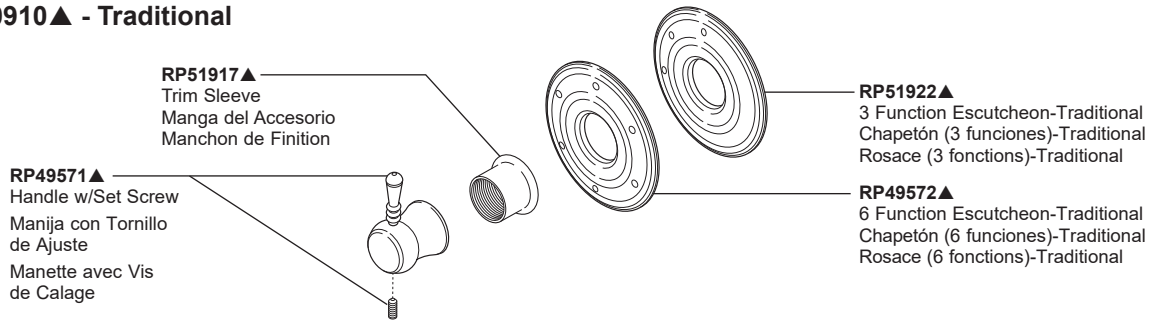

**RP51919**  
6 Function Diverter Cartridge  
Cartucho del desviador (6 funciones)  
Cartouche d'inverseur (6 fonctions)

**RP75012**  
Available Extension Kit  
Extender (2), Screw (2),  
Allen Wrench (1)  
Kit de Extension disponible  
Kit d'extension disponibles

**T60805▲ & T60905▲ - Baliza®**

▲Specify Finish / Especifique el Acabado / Précisez le Fini

**T60810▲ & T60910▲ - Traditional**

▲Specify Finish / Especifique el Acabado / Précisez le Fini

**T60830▲ & T60930▲ - Virage®**

▲Specify Finish / Especifique el Acabado / Précisez le Fini

**T60835-▲LHP & T60935-▲LHP - Litze®**

**Handles (sold separately)**  
**Manijas (se vende por separado)**  
**Manettes (vendu séparément)**

▲Specify Finish / Especifique el Acabado / Précisez le Fini