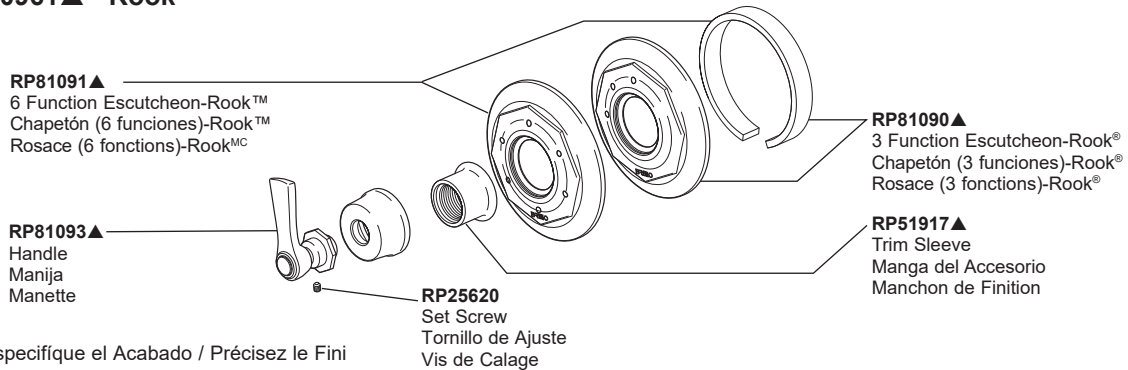

**T60840▲ & T60940▲ - Vesi®**

▲Specify Finish / Especificque el Acabado / Précisez le Fini

**T60850▲ & T60950▲ - Sotria®**

▲Specify Finish / Especificque el Acabado / Précisez le Fini

**T60861▲ & T60961▲ - Rook®**

▲Specify Finish / Especificque el Acabado / Précisez le Fini

**T60875▲ & T60975▲ - Odin®**

**T60875-▲LHP & T60975-▲LHP - Odin®**

**Handles (sold separately)**  
**Manijas (se vende por separado)**  
**Manettes (vendu séparément)**