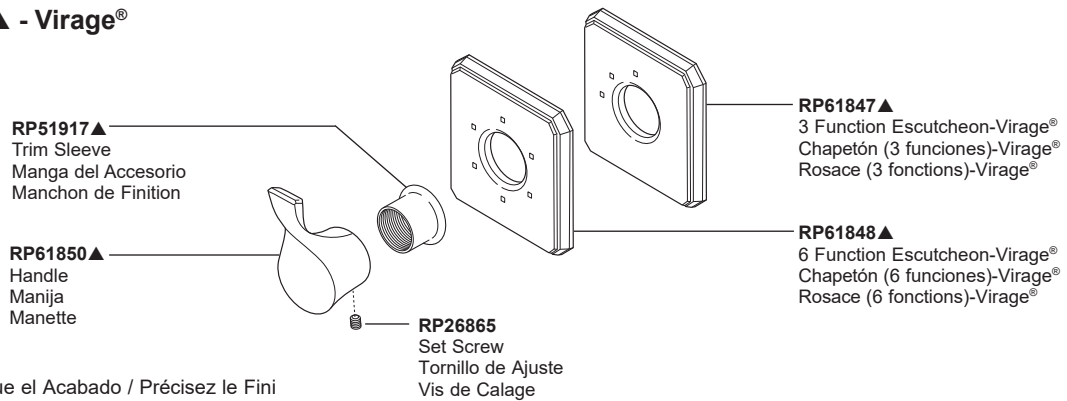

**T60805▲ & T60905▲ - Baliza®**

▲Specify Finish / Especifique el Acabado / Précisez le Fini

**T60810▲ & T60910▲ - Traditional**

▲Specify Finish / Especifique el Acabado / Précisez le Fini

**T60830▲ & T60930▲ - Virage®**

▲Specify Finish / Especifique el Acabado / Précisez le Fini

**T60835-▲LHP & T60935-▲LHP - Litze®**

**Handles (sold separately)**  
**Manijas (se vende por separado)**  
**Manettes (vendu séparément)**

▲Specify Finish / Especifique el Acabado / Précisez le Fini