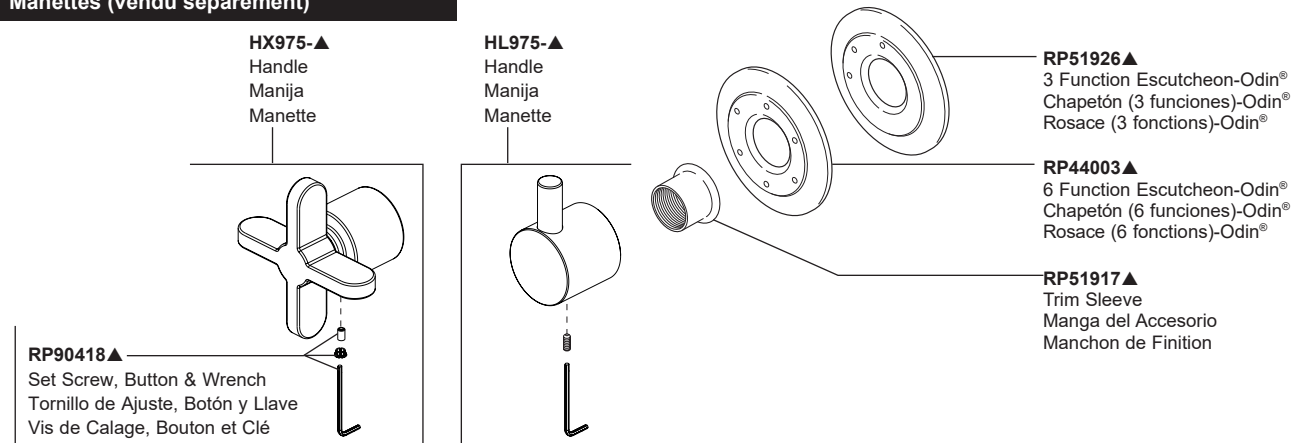

▲Specify Finish / Especifique el Acabado / Précisez le Fini

**T60835-▲LHP & T60935-▲LHP - Litze®**

**Handles (sold separately)**  
**Manijas (se vende por separado)**  
**Manettes (vendu séparément)**

▲Specify Finish / Especifique el Acabado / Précisez le Fini

**T60840▲ & T60940▲ - Vesi®**

▲Specify Finish / Especificque el Acabado / Précisez le Fini

**T60850▲ & T60950▲ - Sotria®**

▲Specify Finish / Especificque el Acabado / Précisez le Fini

**T60861▲ & T60961▲ - Rook®**

▲Specify Finish / Especificque el Acabado / Précisez le Fini

**T60875▲ & T60975▲ - Odin®**

**T60875-▲LHP & T60975-▲LHP - Odin®**

**Handles (sold separately)**  
**Manijas (se vende por separado)**  
**Manettes (vendu séparément)**