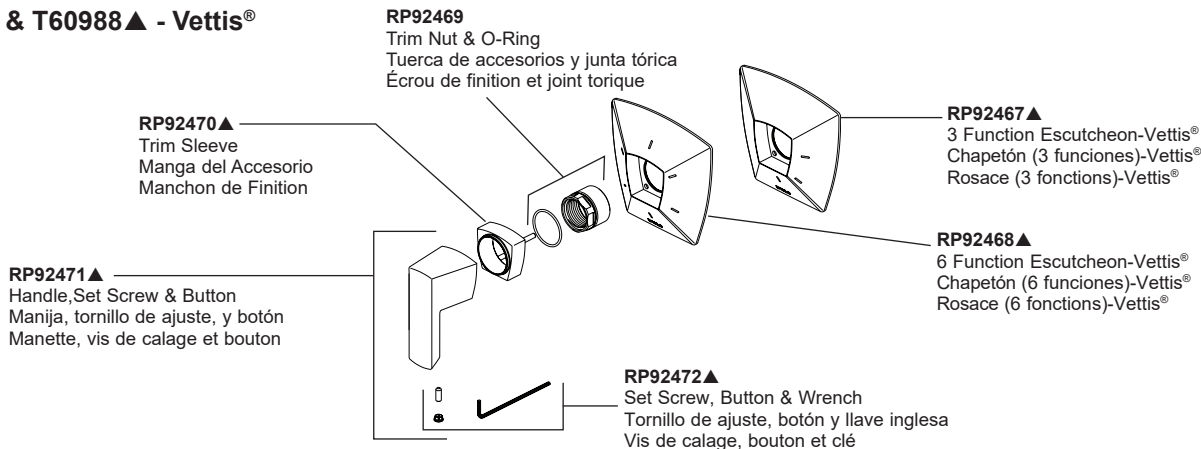

▲Specify Finish / Especificque el Acabado / Précisez le Fini

**T60875▲ & T60975▲ - Odin®**

**T60875-▲LHP & T60975-▲LHP - Odin®**

**Handles (sold separately)**  
**Manijas (se vende por separado)**  
**Manettes (vendu séparément)**

▲Specify Finish / Especificque el Acabado / Précisez le Fini

**T60880▲ & T60980▲ - Siderna®**

▲Specify Finish / Especificque el Acabado / Précisez le Fini

**T60885▲ & T60985▲ - Charlotte®**

▲Specify Finish / Especificque el Acabado / Précisez le Fini

**T60890▲ & T60990▲ - RSVP®**

▲Specify Finish / Especificque el Acabado / Précisez le Fini

**T60888▲ & T60988▲ - Vettis®**

▲Specify Finish / Especificque el Acabado / Précisez le Fini