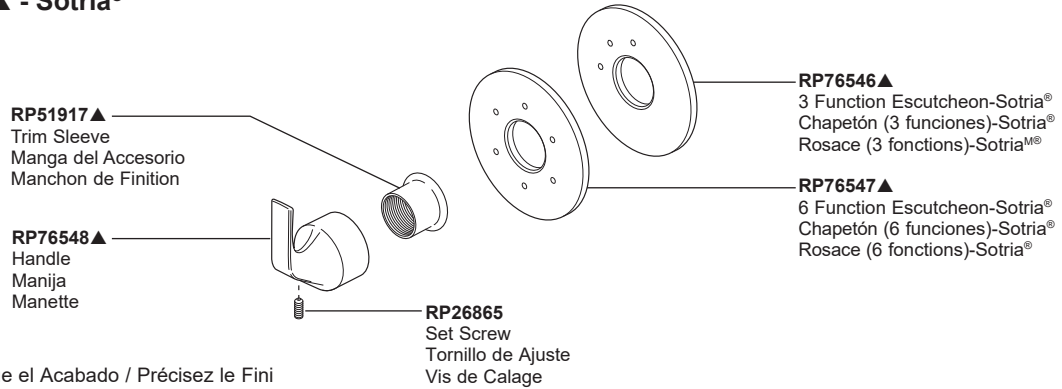

**T60805▲ & T60905▲ - Baliza®**

▲Specify Finish / Especifique el Acabado / Précisez le Fini

**T60810▲ & T60910▲ - Traditional**

▲Specify Finish / Especifique el Acabado / Précisez le Fini

**T60830▲ & T60930▲ - Virage®**

▲Specify Finish / Especifique el Acabado / Précisez le Fini

**T60835-▲LHP & T60935-▲LHP - Litze®**

**Handles (sold separately)**  
**Manijas (se vende por separado)**  
**Manettes (vendu séparément)**

▲Specify Finish / Especifique el Acabado / Précisez le Fini

**T60840▲ & T60940▲ - Vesi®**

▲Specify Finish / Especificque el Acabado / Précisez le Fini

**T60850▲ & T60950▲ - Sotria®**

▲Specify Finish / Especificque el Acabado / Précisez le Fini

**T60861▲ & T60961▲ - Rook®**

▲Specify Finish / Especificque el Acabado / Précisez le Fini

**T60875▲ & T60975▲ - Odin®**

**T60875-▲LHP & T60975-▲LHP - Odin®**

**Handles (sold separately)**  
**Manijas (se vende por separado)**  
**Manettes (vendu séparément)**