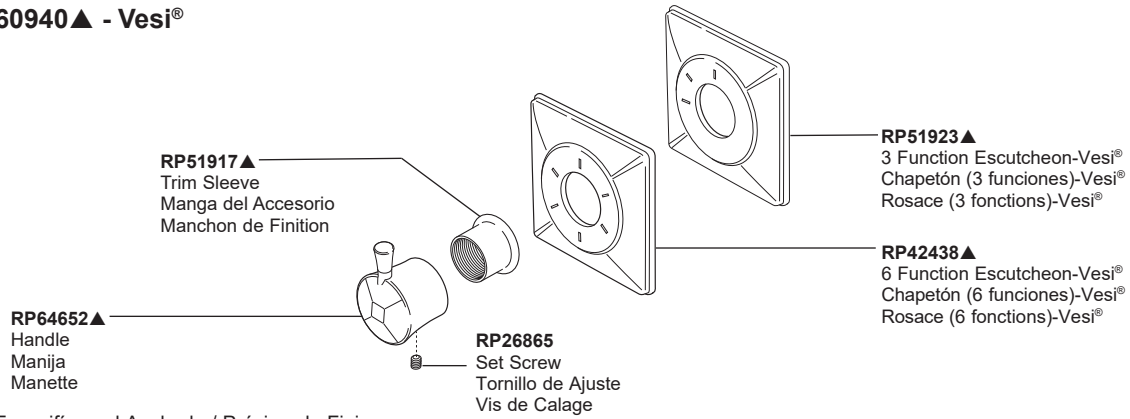

T60840▲ & T60940▲ - Vesi®

▲Specify Finish / Especificque el Acabado / Précisez le Fini