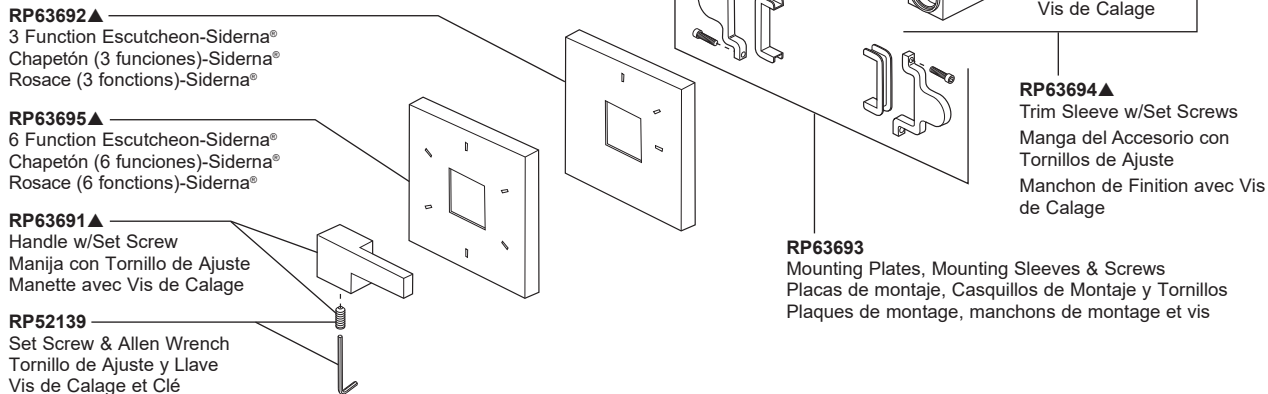

T60880▲ & T60980▲ - Siderna®

▲Specify Finish / Especificque el Acabado / Précisez le Fini