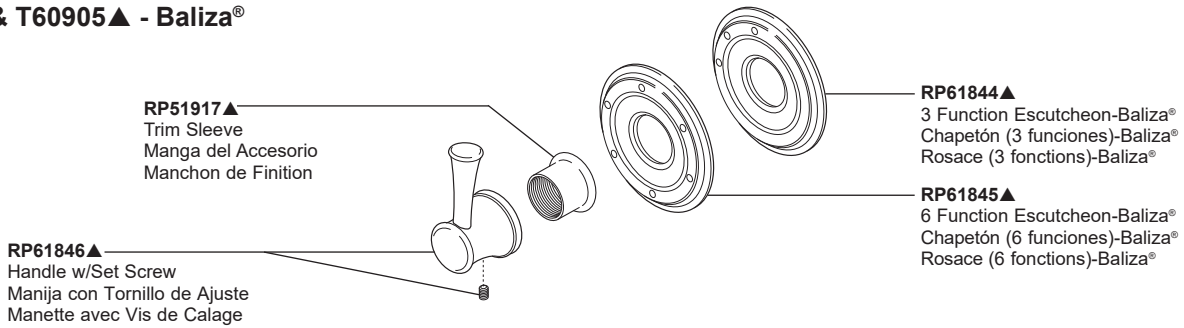

**RP51916**  
Sleeve  
Manga  
Manchon

**RP46078**  
Test Cap & O-ring  
Casquillo de Prueba y  
Anillo "O"  
Bouchon d'essai et  
Joint Torique

**RP64851**  
Bonnet  
Bonete  
Chapeau

Body - 3 Port  
Cuerpo - 3 Tomas  
Corps - 3 Orifices

**RP20032**  
Plug  
Tapón  
Bouchon

**RP72124**  
3-Function, Non-Shared Diverter Cartridge  
Cartucho del desviador no-compartido de 3 funciones  
Cartouche d'inverseur sans position partagée à 3 fonctions

**T60805▲ & T60905▲ - Baliza®**

▲Specify Finish / Especifique el Acabado / Précisez le Fini

**T60810▲ & T60910▲ - Traditional**

▲Specify Finish / Especifique el Acabado / Précisez le Fini

**T60830▲ & T60930▲ - Virage®**