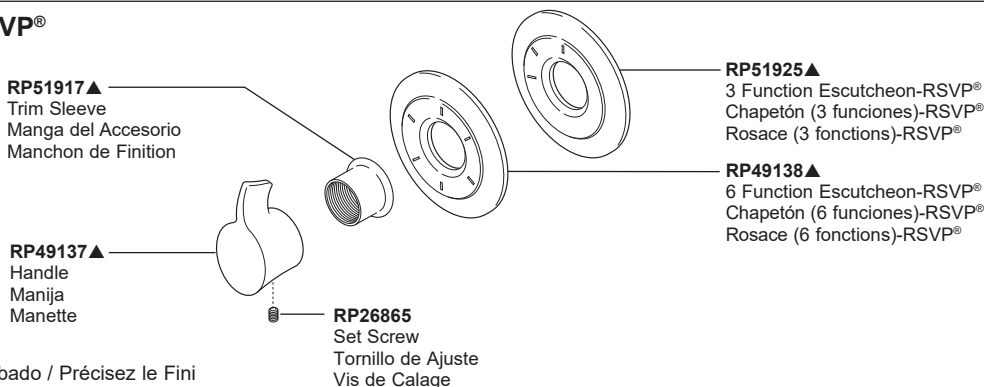

▲Specify Finish / Especificque el Acabado / Précisez le Fini

**T60875▲ & T60975▲ - Odin®**

**T60875-▲LHP & T60975-▲LHP - Odin®**

**Handles (sold separately)**  
**Manijas (se vende por separado)**  
**Manettes (vendu séparément)**

▲Specify Finish / Especificque el Acabado / Précisez le Fini

**T60880▲ & T60980▲ - Siderna®**

▲Specify Finish / Especificque el Acabado / Précisez le Fini

**T60885▲ & T60985▲ - Charlotte®**

▲Specify Finish / Especificque el Acabado / Précisez le Fini

**T60890▲ & T60990▲ - RSVP®**

▲Specify Finish / Especificque el Acabado / Précisez le Fini

**T60888▲ & T60988▲ - Vettis®**

▲Specify Finish / Especificque el Acabado / Précisez le Fini