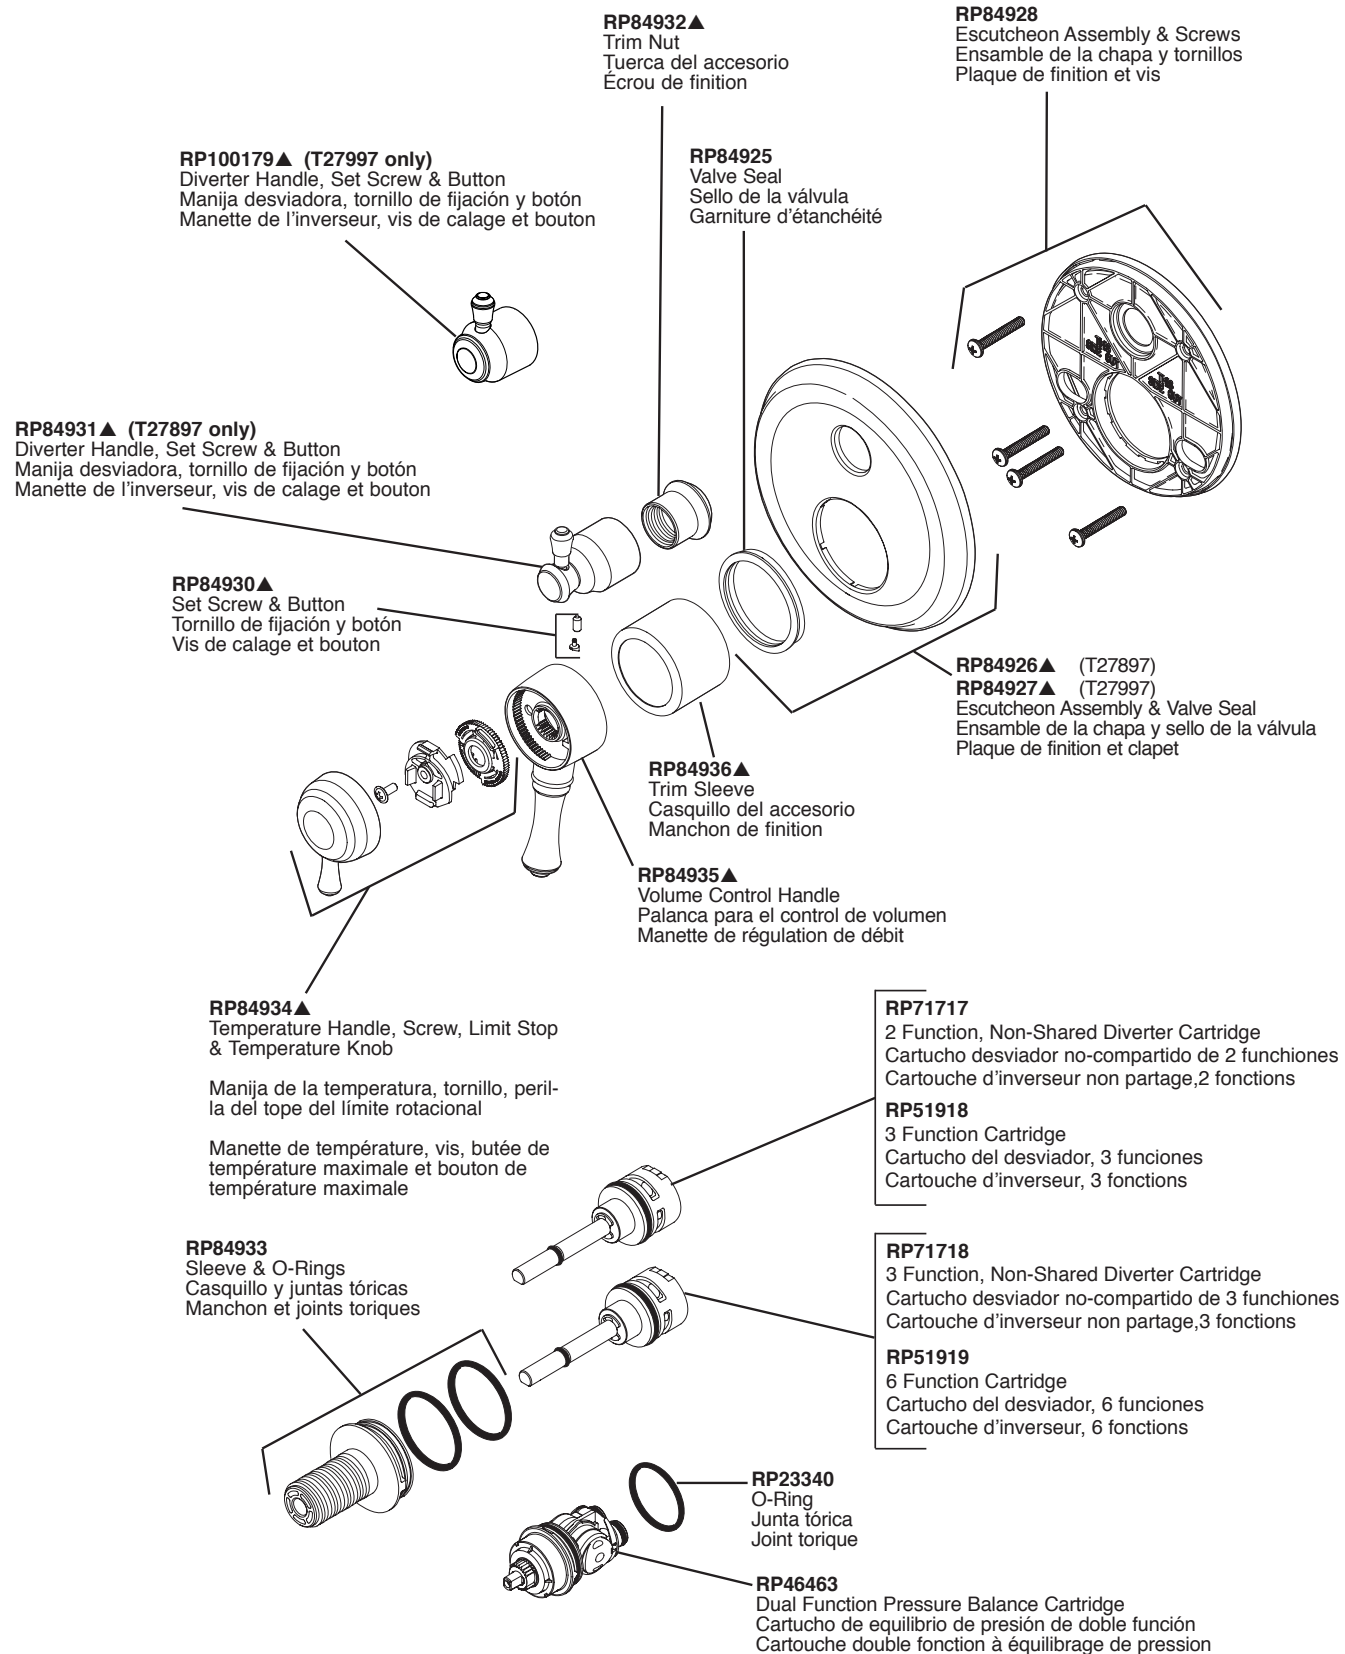

T27897, T27997 Models / Modelos / Modèles

▲ Specify Finish/Especifíquese el Acabado/ Précisez le fini

RP90543

Thick Wall Installation Kit

Juego de piezas para la instalación en paredes gruesas

Trousse d'installation pour mur épais

For finished wall thickness over 1 1/8" up to 2 1/8"
(Order Separately)

Para paredes acabadas de un grosor mayor de 1 1/8"
hasta 2 1/8" (ordene por separado)

Installation dans un mur fini d'une épaisseur de 1 1/8"
po à 2 1/8 po (commandez séparément)