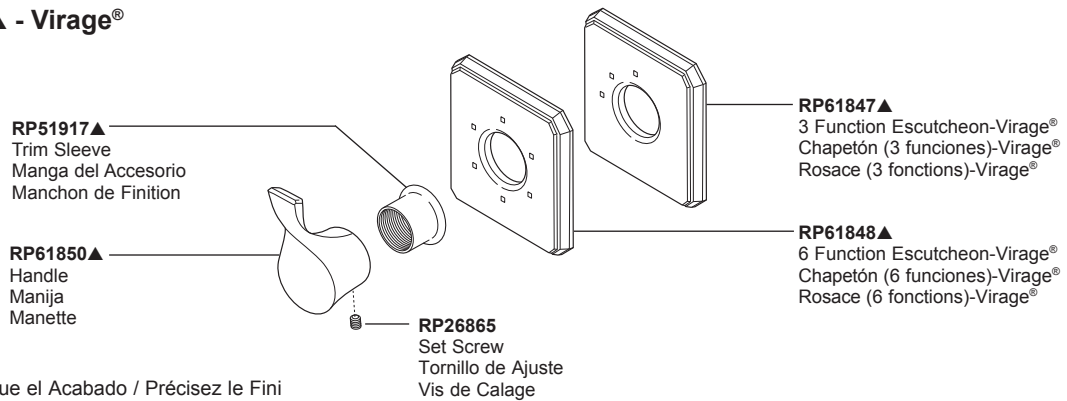

Body - 3 Port  
 Cuerpo - 3 Tomas  
 Corps - 3 Orifices

**RP20032**

Plug  
 Tapón  
 Bouchon

**RP75012**

Available Extension Kit  
 Extender (2), Screw (2),  
 Allen Wrench (1)  
 Kit de Extensión disponible  
 Kit d'extension disponibles

**T60805▲ & T60905▲ - Baliza®**

▲ Specify Finish / Especificque el Acabado / Précisez le Fini

**T60810▲ & T60910▲ - Traditional**

▲ Specify Finish / Especificque el Acabado / Précisez le Fini

**T60830▲ & T60930▲ - Virage®**

▲ Specify Finish / Especificque el Acabado / Précisez le Fini

**T60835-LHP▲ & T60935-LHP▲ - Litze™**

**Handles (sold separately)**  
**Manijas (se vende por separado)**  
**Manettes (vendu séparément)**