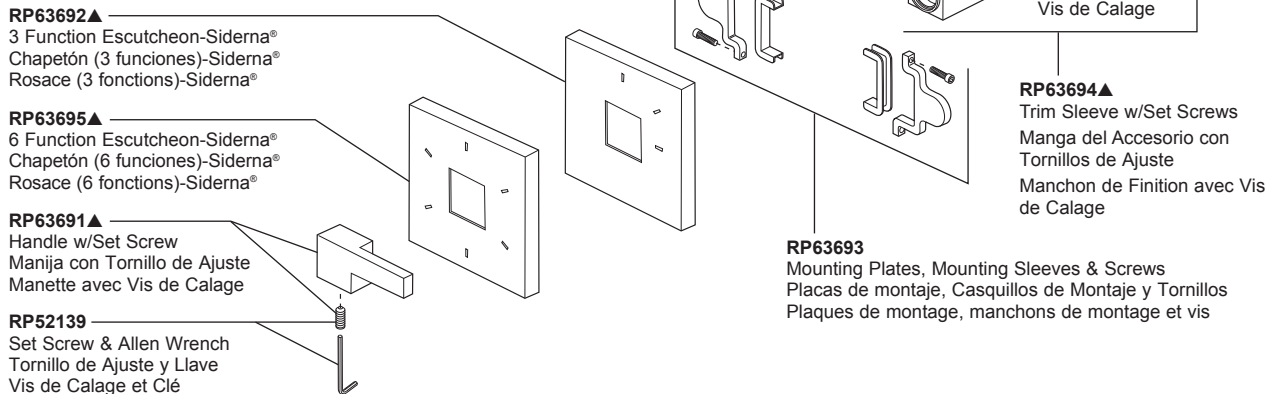

T60880▲ & T60980▲ - Siderna®

▲ Specify Finish / Especificque el Acabado / Précisez le Fini