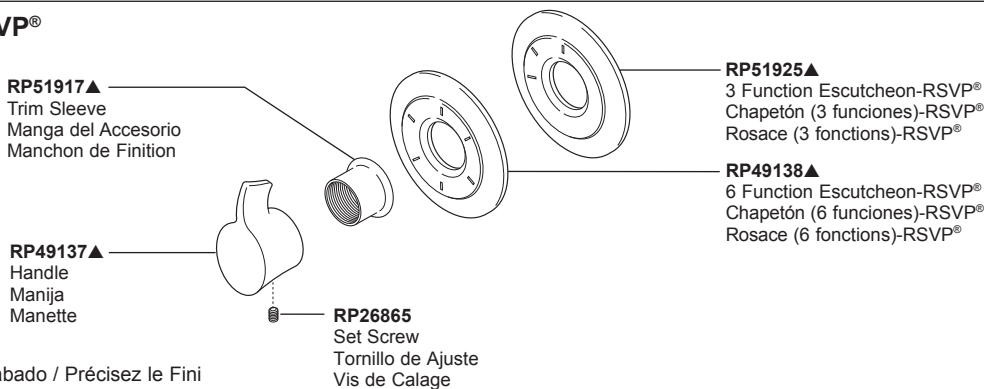

▲ Specify Finish / Especificque el Acabado / Précisez le Fini

**T60835-LHP▲ & T60935-LHP▲ - Litze™**

**Handles (sold separately)**  
**Manijas (se vende por separado)**  
**Manettes (vendu séparément)**

▲ Specify Finish / Especificque el Acabado / Précisez le Fini

**T60875▲ & T60975▲ - Odin™**

▲ Specify Finish / Especificque el Acabado / Précisez le Fini

**T60880▲ & T60980▲ - Siderna®**

▲ Specify Finish / Especificque el Acabado / Précisez le Fini

**T60885▲ & T60985▲ - Charlotte®**

▲ Specify Finish / Especificque el Acabado / Précisez le Fini

**T60890▲ & T60990▲ - RSVP®**

▲ Specify Finish / Especificque el Acabado / Précisez le Fini

**T60888▲ & T60988▲ - Vettis™**