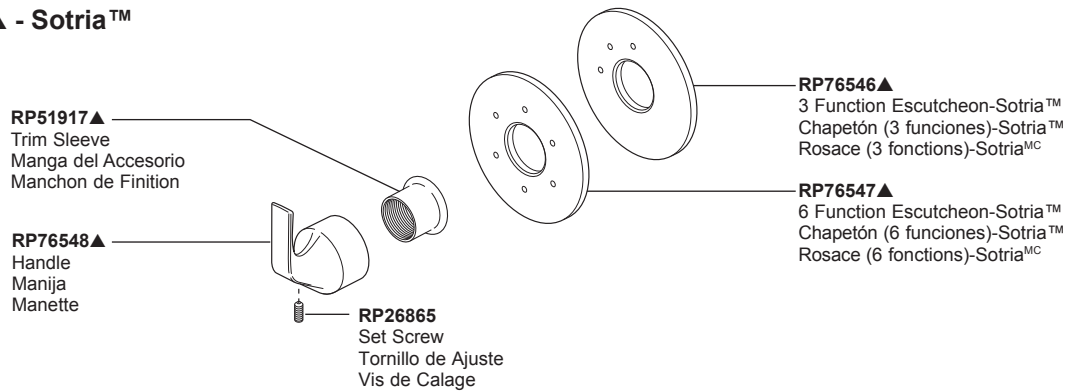

**T60805▲ & T60905▲ - Baliza®**

▲ Specify Finish / Especificque el Acabado / Précisez le Fini

**T60810▲ & T60910▲ - Traditional**

▲ Specify Finish / Especificque el Acabado / Précisez le Fini

**T60830▲ & T60930▲ - Virage®**

▲ Specify Finish / Especificque el Acabado / Précisez le Fini

**T60835-LHP▲ & T60935-LHP▲ - Litze™**

**Handles (sold separately)**  
**Manijas (se vende por separado)**  
**Manettes (vendu séparément)**

▲ Specify Finish / Especificque el Acabado / Précisez le Fini

**T60840▲ & T60940▲ - Vesi®**

▲ Specify Finish / Especificque el Acabado / Précisez le Fini

**T60850▲ & T60950▲ - Sotria™**

**T60861▲ & T60961▲ - Rook™**