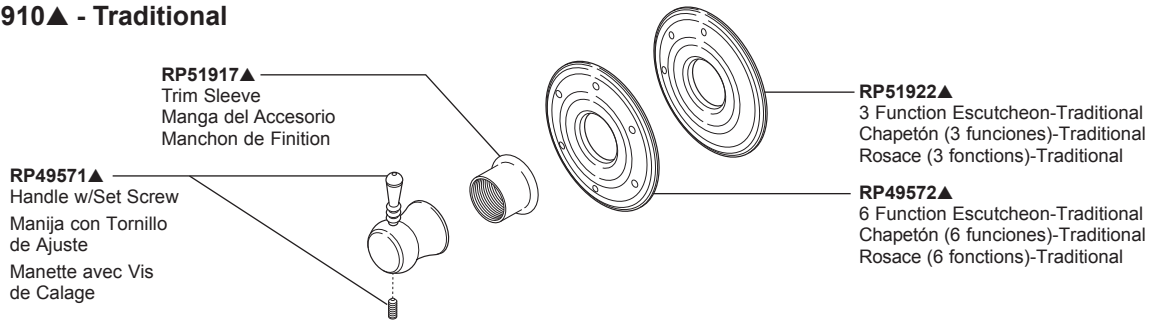

Body - 3 Port  
 Cuerpo - 3 Tomas  
 Corps - 3 Orifices

**RP20032**

Plug  
 Tapón  
 Bouchon

**RP75012**

Available Extension Kit  
 Extender (2), Screw (2),  
 Allen Wrench (1)  
 Kit de Extensión disponible  
 Kit d'extension disponibles

**T60805▲ & T60905▲ - Baliza®**

▲ Specify Finish / Especificque el Acabado / Précisez le Fini

**T60810▲ & T60910▲ - Traditional**

▲ Specify Finish / Especificque el Acabado / Précisez le Fini

**T60830▲ & T60930▲ - Virage®**

▲ Specify Finish / Especificque el Acabado / Précisez le Fini

**T60835-LHP▲ & T60935-LHP▲ - Litze™**

**Handles (sold separately)**  
**Manijas (se vende por separado)**  
**Manettes (vendu séparément)**