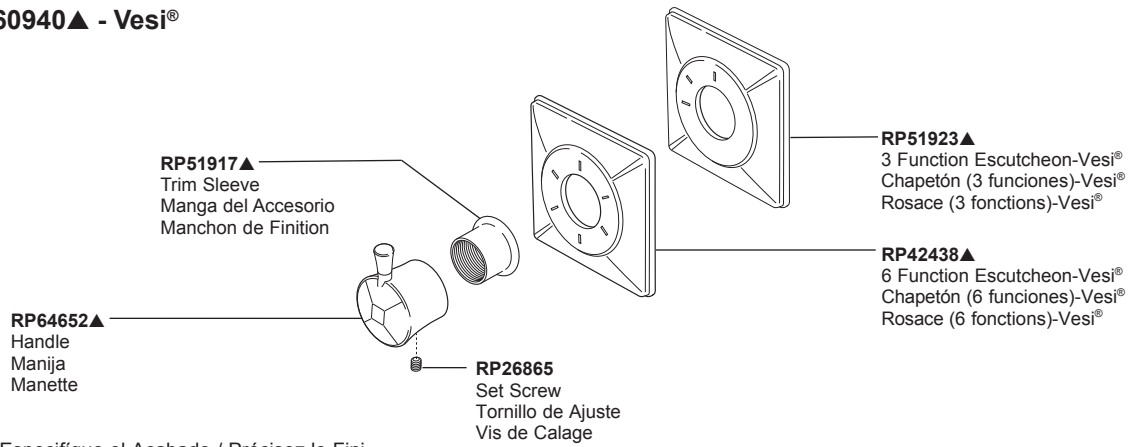

T60840▲ & T60940▲ - Vesi®

▲ Specify Finish / Especificque el Acabado / Précisez le Fini