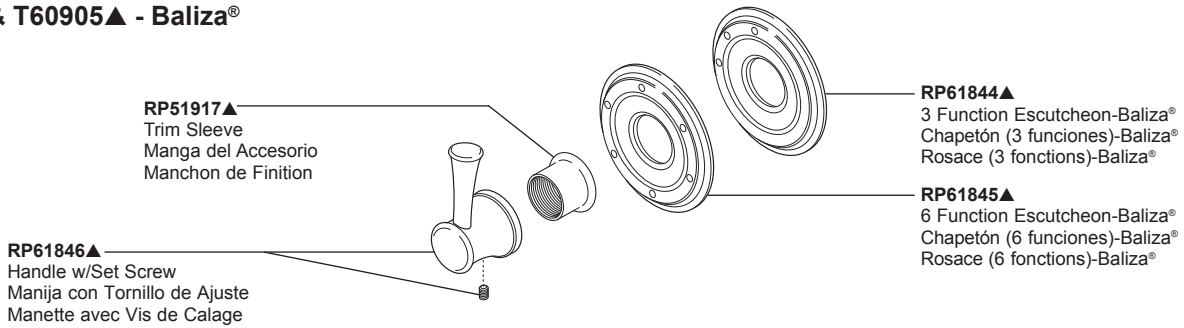

Body - 3 Port  
 Cuerpo - 3 Tomas  
 Corps - 3 Orifices

**RP20032**

Plug  
 Tapón  
 Bouchon

**RP75012**

Available Extension Kit  
 Extender (2), Screw (2),  
 Allen Wrench (1)  
 Kit de Extensión disponible  
 Kit d'extension disponibles

**T60805▲ & T60905▲ - Baliza®**

▲ Specify Finish / Especificque el Acabado / Précisez le Fini

**T60810▲ & T60910▲ - Traditional**

▲ Specify Finish / Especificque el Acabado / Précisez le Fini

**T60830▲ & T60930▲ - Virage®**

▲ Specify Finish / Especificque el Acabado / Précisez le Fini

**T60835-LHP▲ & T60935-LHP▲ - Litze™**

**Handles (sold separately)**  
**Manijas (se vende por separado)**  
**Manettes (vendu séparément)**