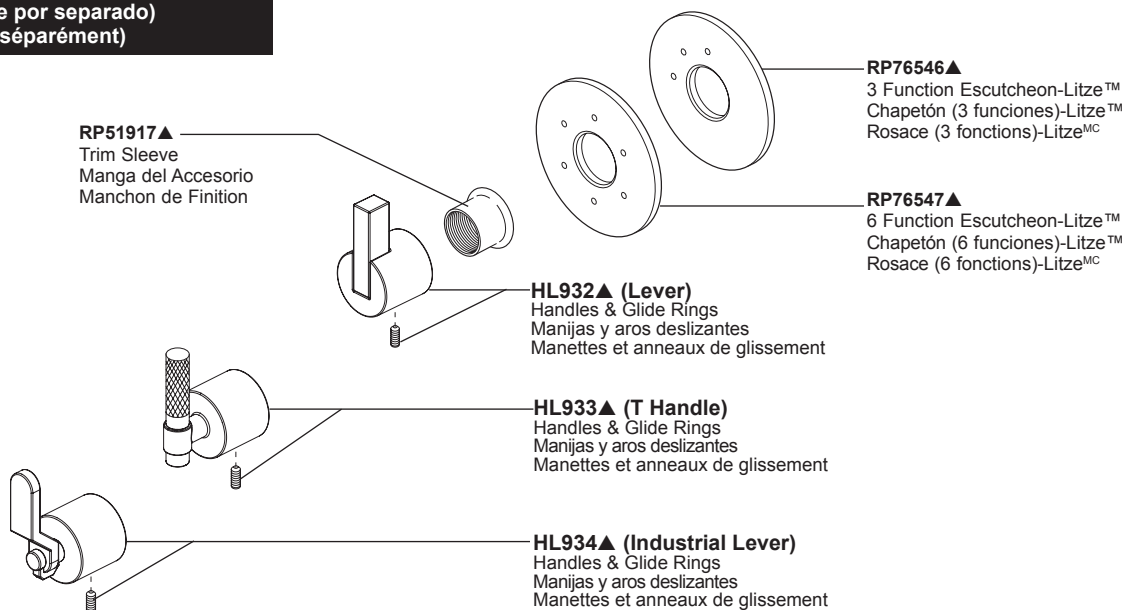

Body - 3 Port  
 Cuerpo - 3 Tomas  
 Corps - 3 Orifices

**RP20032**

Plug  
 Tapón  
 Bouchon

**RP75012**

Available Extension Kit  
 Extender (2), Screw (2),  
 Allen Wrench (1)  
 Kit de Extensión disponible  
 Kit d'extension disponibles

**T60805▲ & T60905▲ - Baliza®**

▲ Specify Finish / Especificque el Acabado / Précisez le Fini

**T60810▲ & T60910▲ - Traditional**

▲ Specify Finish / Especificque el Acabado / Précisez le Fini

**T60830▲ & T60930▲ - Virage®**

▲ Specify Finish / Especificque el Acabado / Précisez le Fini

**T60835-LHP▲ & T60935-LHP▲ - Litze™**

**Handles (sold separately)**  
**Manijas (se vende por separado)**  
**Manettes (vendu séparément)**