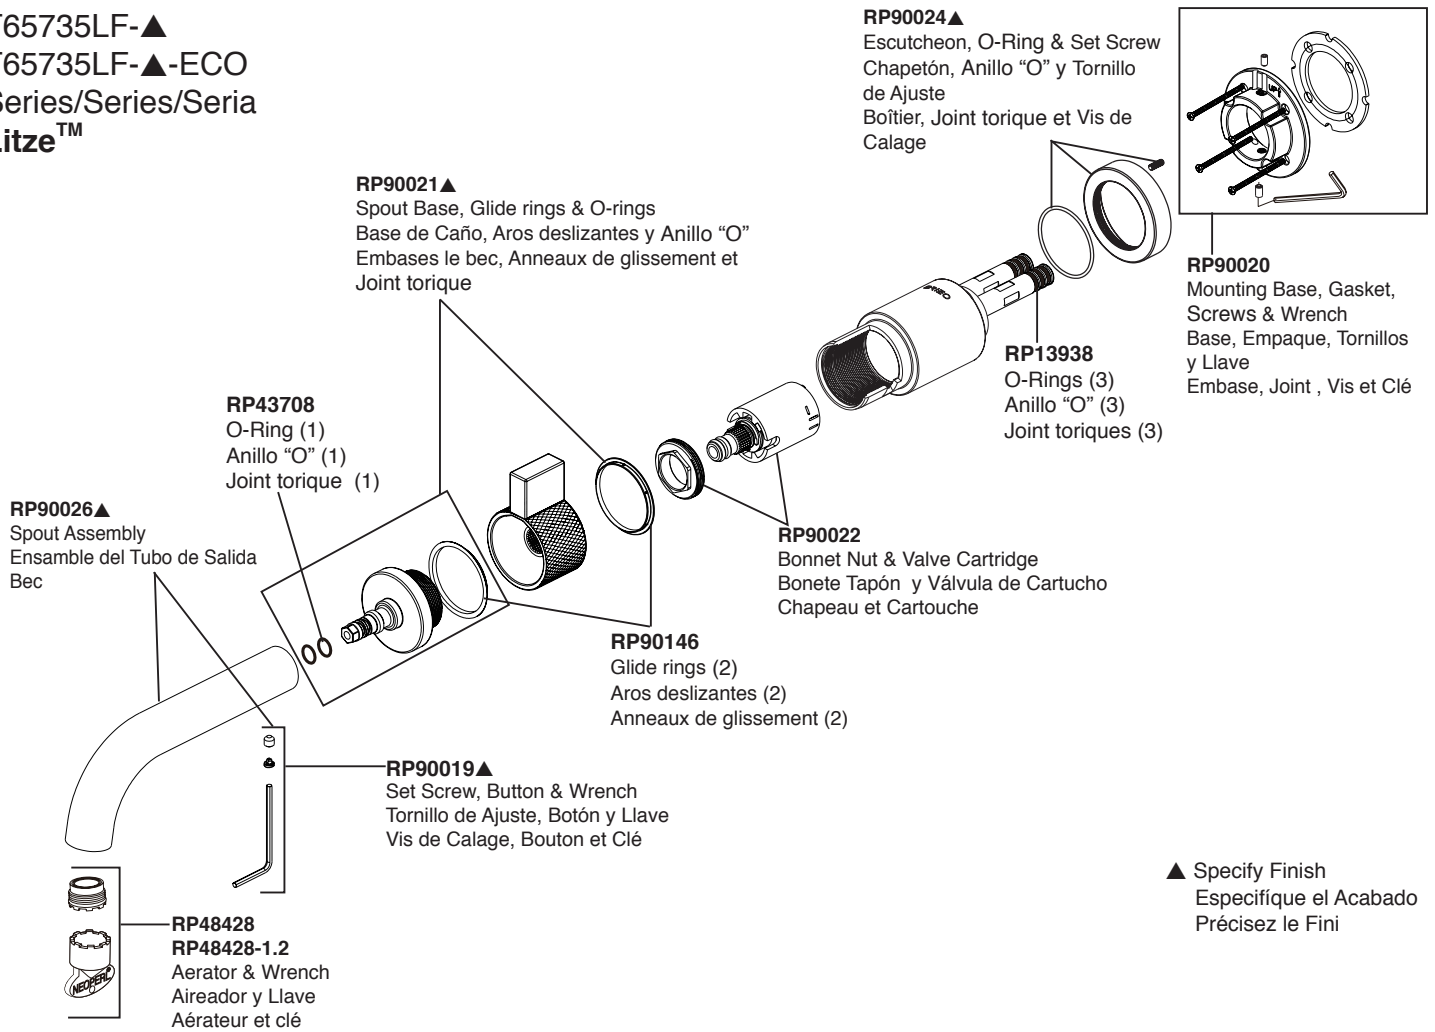

Model/Modelo/Modèle

T65735LF-▲

T65735LF-▲-ECO

Series/Series/Seria

Litze™

Optional - Drain Sold Separately
Opcional - El desagüe se vende por separado
Facultative - Renvoi vendu séparément

RP72411▲
Grid Strainer without Overflow
(Optional, not included)
Cesta/colador para el Desagüe sin Rebosadero
(Opcional, no incluido)
Crépine sans trop-plein
(Option, non inclus)

RP72412▲
Grid Strainer with Overflow
(Optional, not included)
Cesta/colador para el Desagüe con Rebosadero
(Opcional, no incluido)
Crépine avec trop-plein
(Option, non inclus)

RP72413▲
Push Pop-Up without Overflow
(Optional, not included)
Control de reboso sin desagües manuales
(Opcional, no incluido)
Renvoi mécanique à poussoir sans trop-plein
(Option, non inclus)

RP72414▲
Push Pop-Up with Overflow
(Optional, not included)
Control de reboso para desagües manuales
(Opcional, no incluido)
Renvoi mécanique à poussoir avec trop-plein
(Option, non inclus)

RP81627▲
Push Pop-Up without Overflow
(Optional, not included)
Control de reboso sin desagües manuales
(Opcional, no incluido)
Renvoi mécanique à poussoir sans trop-plein
(Option, non inclus)

RP81628▲
Push Pop-Up with Overflow
(Optional, not included)
Control de reboso para desagües manuales
(Opcional, no incluido)
Renvoi mécanique à poussoir avec trop-plein
(Option, non inclus)