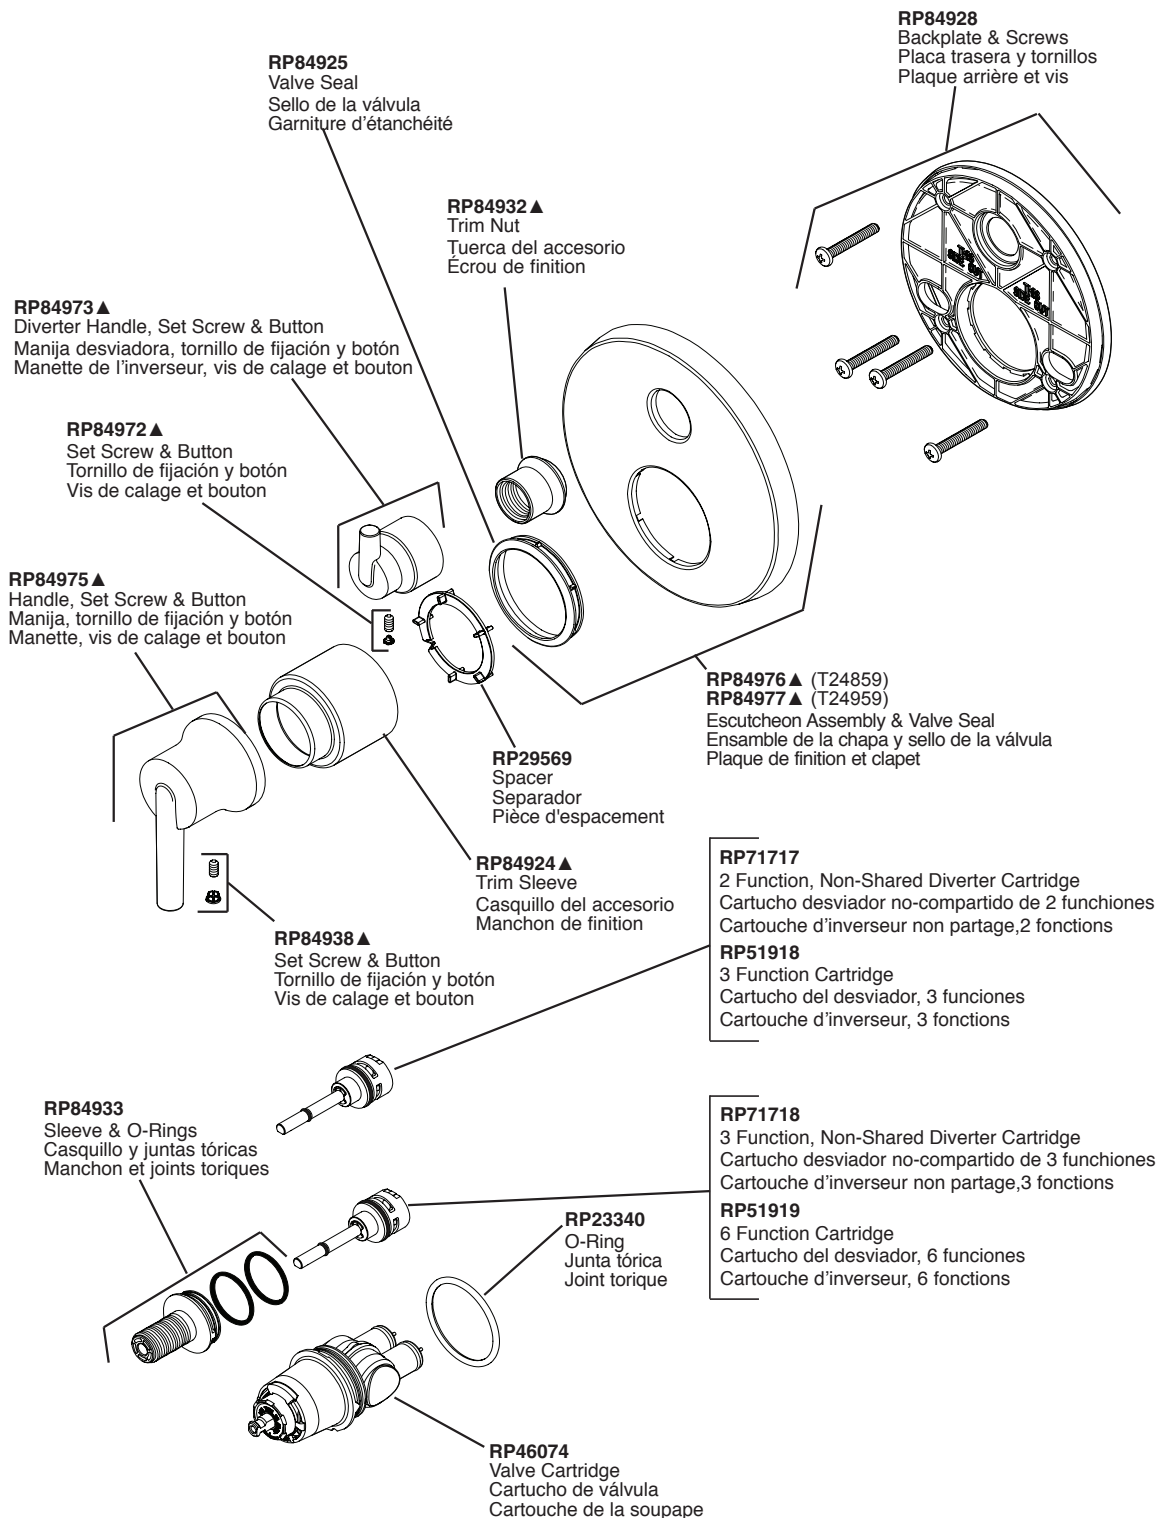

T24859 & T24959 Models / Modelos / Modèles

▲ Specify Finish/Especifique el Acabado/ Précisez le fini

RP90542

Thick Wall Installation Kit

Juego de piezas para la instalación en paredes gruesas

Trousse d'installation pour mur épais

For finished wall thickness over 1 1/8" up to 2 1/8"
(Order Separately)

Para paredes acabadas de un grosor mayor de 1 1/8"
hasta 2 1/8" (ordene por separado)

Installation dans un mur fini d'une épaisseur de 1 1/8"
po à 2 1/8 po (commandez séparément)