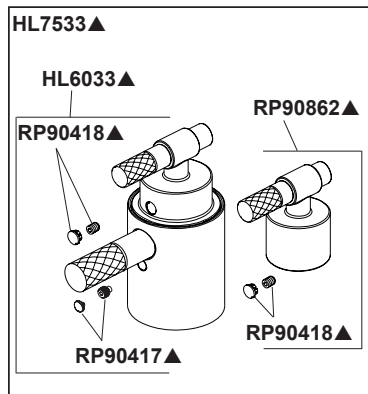

## T75535-LHP & T75635-LHP

▲Specify Finish/Especifique el Acabado/ Précisez le fini

**RP90545▲**

Thick Wall Installation Kit

Juego de piezas para la instalación en paredes gruesas

Trousse d'installation pour mur épais