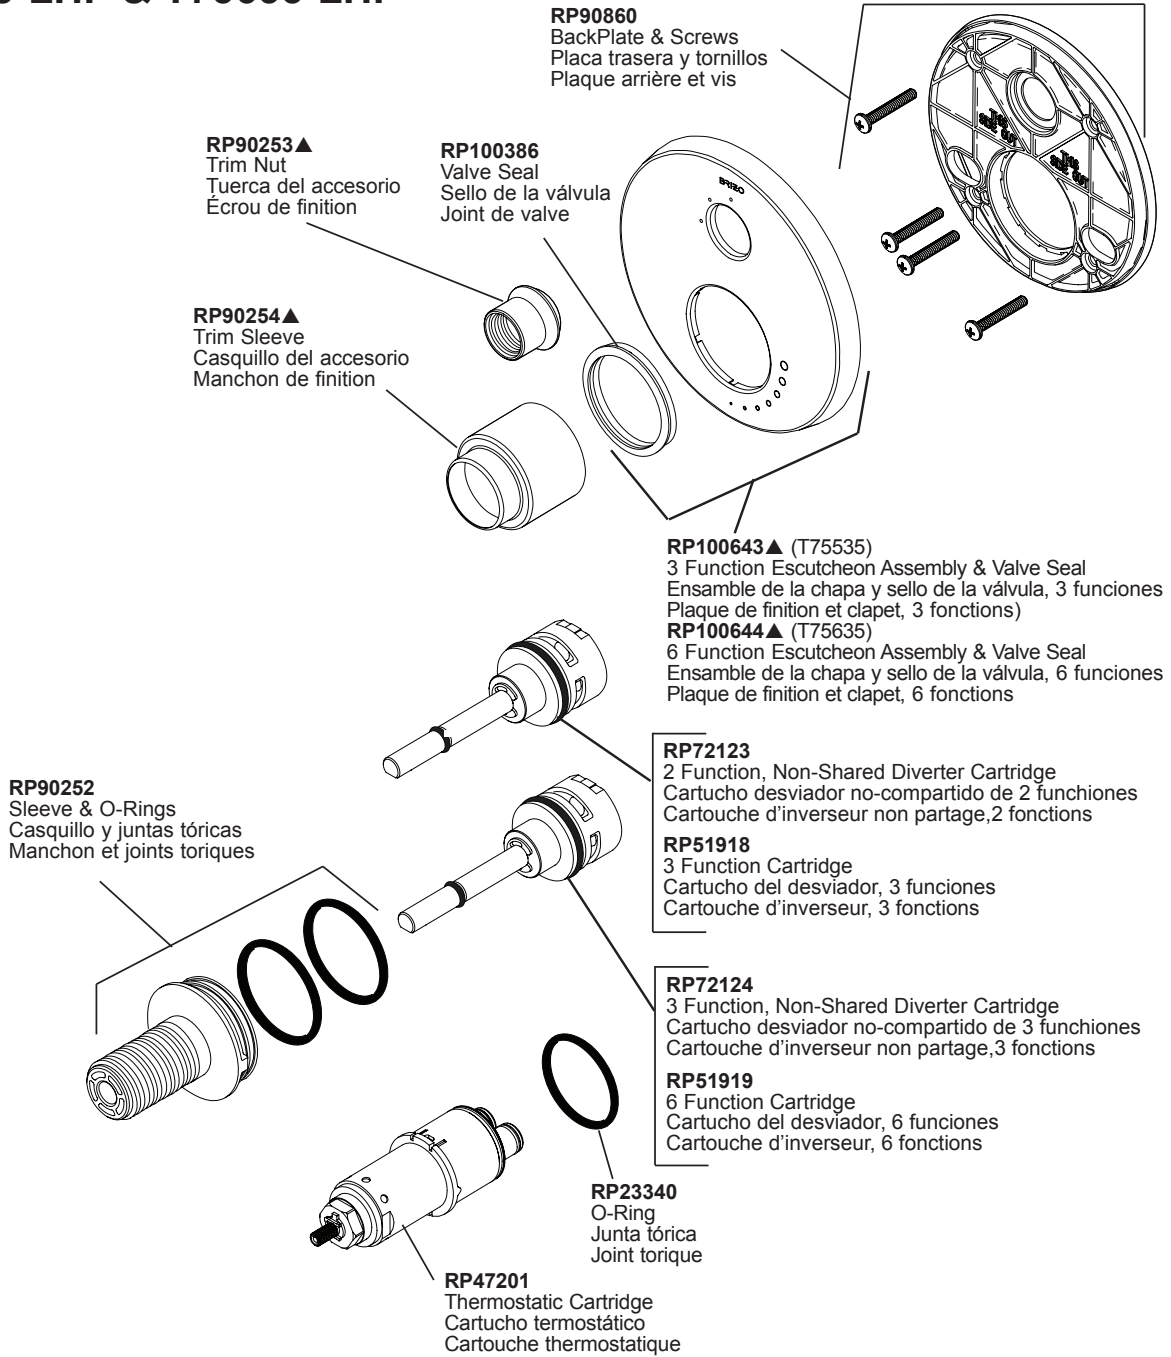

## T75535-LHP & T75635-LHP

▲Specify Finish/Especifique el Acabado/ Précisez le fini

**RP90545▲**

Thick Wall Installation Kit

Juego de piezas para la instalación en paredes gruesas

Trousse d'installation pour mur épais

For finished wall thickness over 1 1/8" up to 2 1/8"  
(Order Separately)

Para paredes acabadas de un grosor mayor de 1 1/8"  
hasta 2 1/8" (ordene por separado)

Installation dans un mur fini d'une épaisseur de 1 1/8"  
po à 2 1/8 po (commandez séparément).