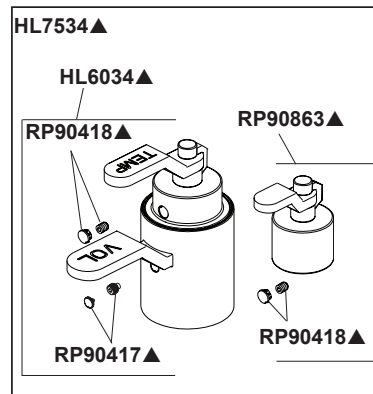

## T75535-LHP & T75635-LHP

▲Specify Finish/Especifique el Acabado/ Précisez le fini

**RP90545▲**

Thick Wall Installation Kit

Juego de piezas para la instalación en paredes gruesas

Trousse d'installation pour mur épais