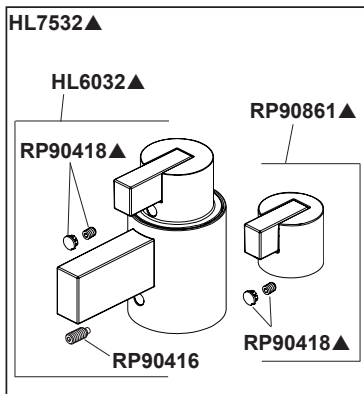

## T75535-LHP & T75635-LHP

▲Specify Finish/Especifique el Acabado/ Précisez le fini

**RP90545▲**

Thick Wall Installation Kit

Juego de piezas para la instalación en paredes gruesas

Trousse d'installation pour mur épais

For finished wall thickness over 1 1/8" up to 2 1/8"  
(Order Separately)

Para paredes acabadas de un grosor mayor de 1 1/8"  
hasta 2 1/8" (ordene por separado)

Installation dans un mur fini d'une épaisseur de 1 1/8"  
po à 2 1/8 po (commandez séparément).