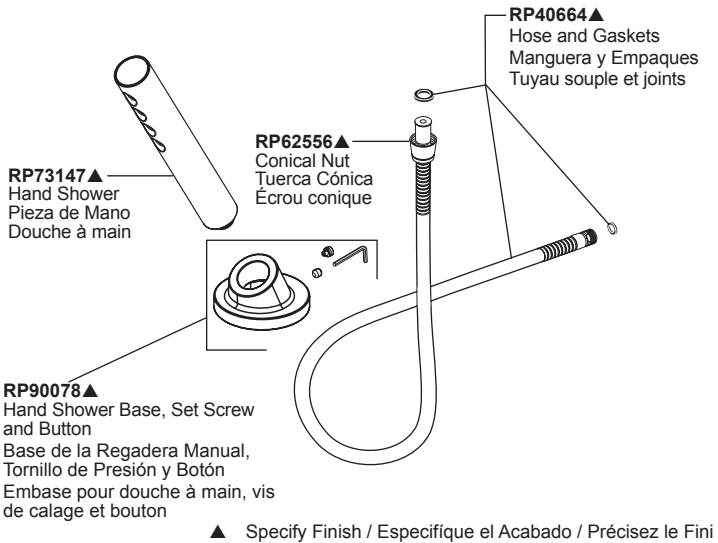

Model / Modelo / Modèle T67335-▲LHP

Model / Modelo / Modèle T67435-▲LHP

Handles (sold separately) / Manijas (se vende por separado) / Manettes (vendu séparément)

▲ Specify Finish / Especificque el Acabado / Précisez le Fini

Handles (sold separately) / Manijas (se vende por separado) / Manettes (vendu séparément)