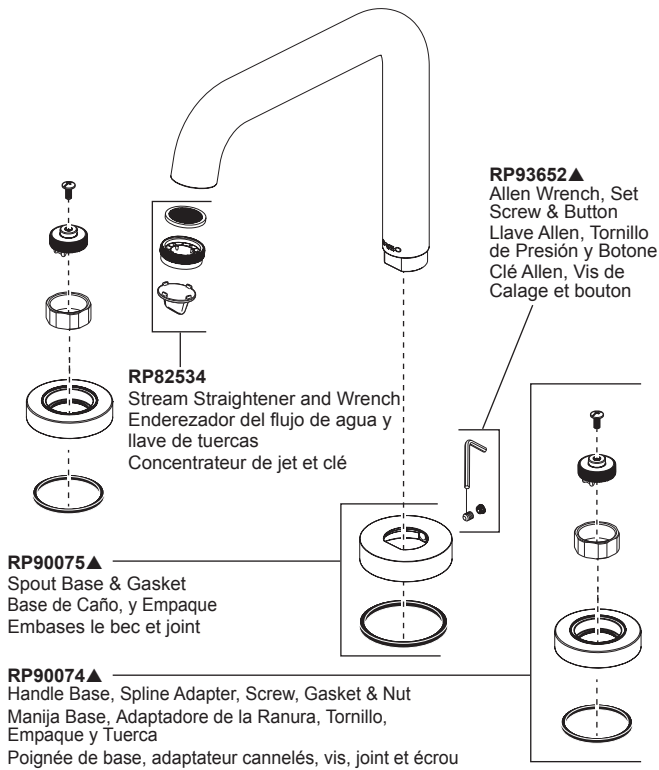

Model / Modelo / Modèle T67335-▲LHP

Model / Modelo / Modèle T67435-▲LHP

Handles (sold separately) / Manijas (se vende por separado) / Manettes (vendu séparément)

▲ Specify Finish / Especificque el Acabado / Précisez le Fini

Handles (sold separately) / Manijas (se vende por separado) / Manettes (vendu séparément)