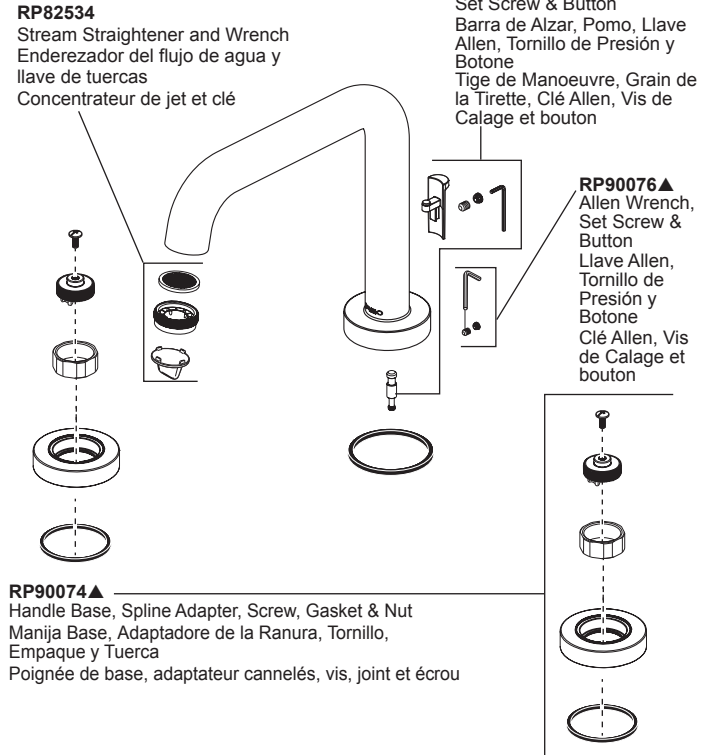

Model / Modelo / Modèle T67335-▲LHP

Model / Modelo / Modèle T67435-▲LHP

Handles (sold separately) / Manijas (se vende por separado) / Manettes (vendu séparément)

▲ Specify Finish / Especificque el Acabado / Précisez le Fini

Handles (sold separately) / Manijas (se vende por separado) / Manettes (vendu séparément)