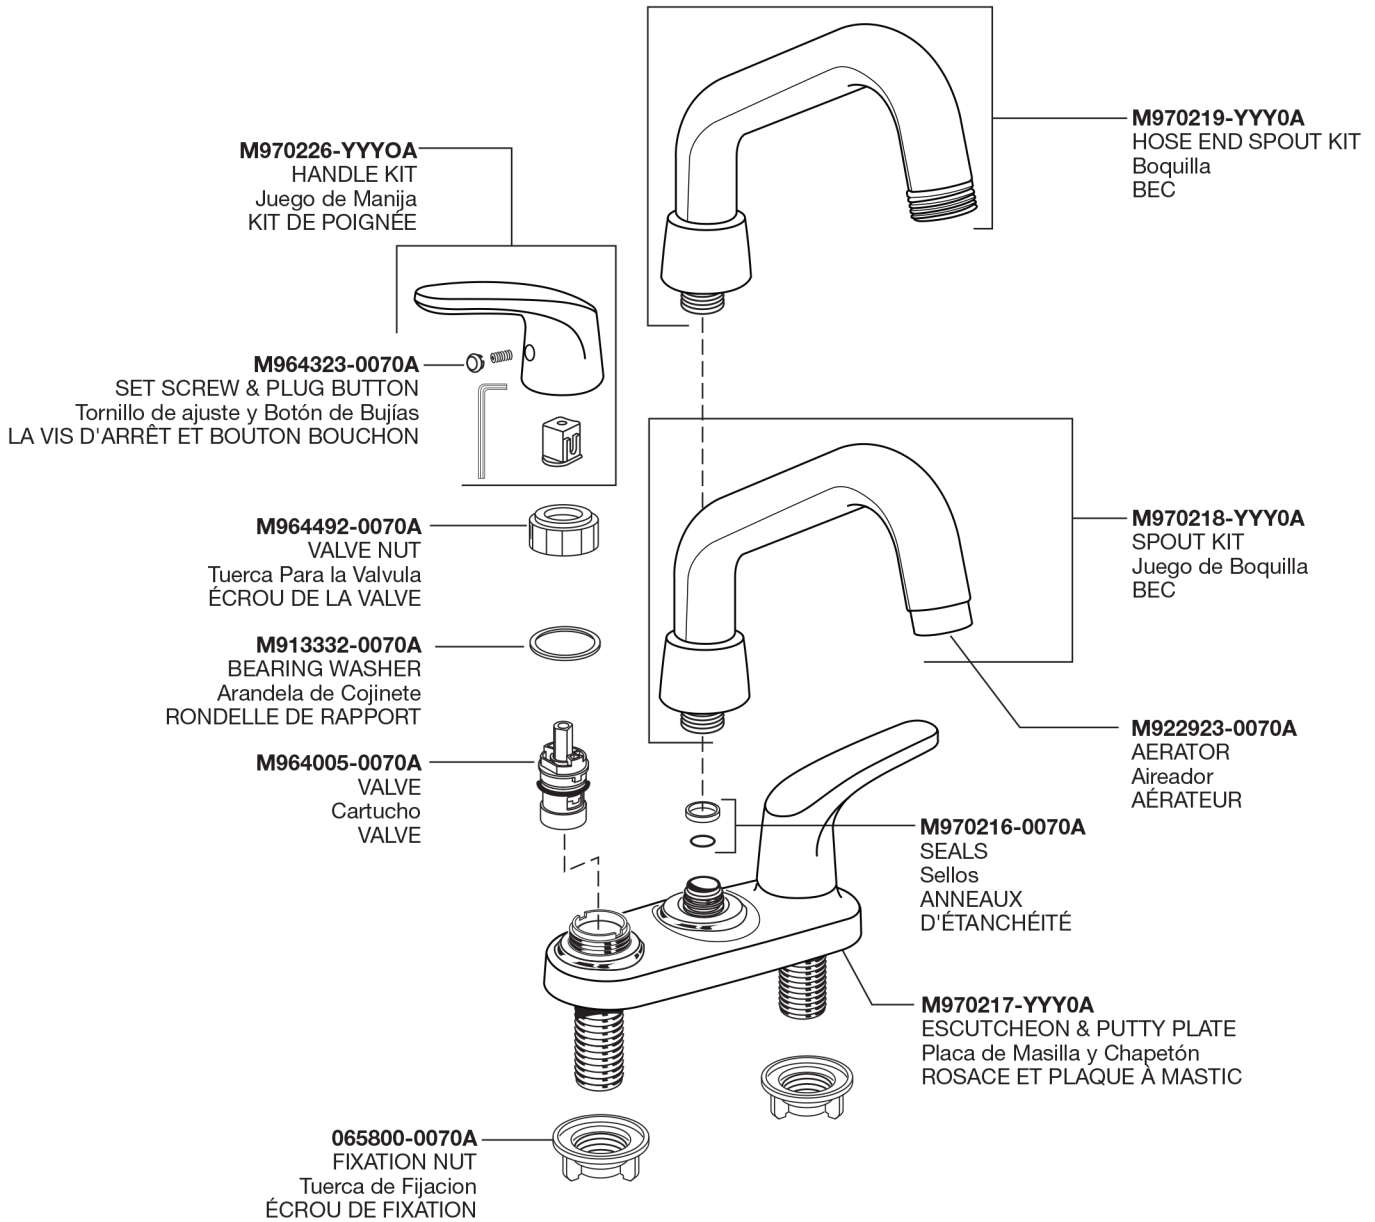

**COLONY® PRO**  
**LAUNDRY FAUCETS**  
**GRIFOS DE ROPA SUCIA**  
**ROBINETS DE LESSIVE**

MODEL NUMBER  
 NÚMERO DE MODELO  
 NUMÉRO DE MODÈLE

**7074.140**  
**7074.240**

Appropriate finish code  
 Código de acabado  
 Code de finition approprié

CHROME, CROMO, CHROME 002