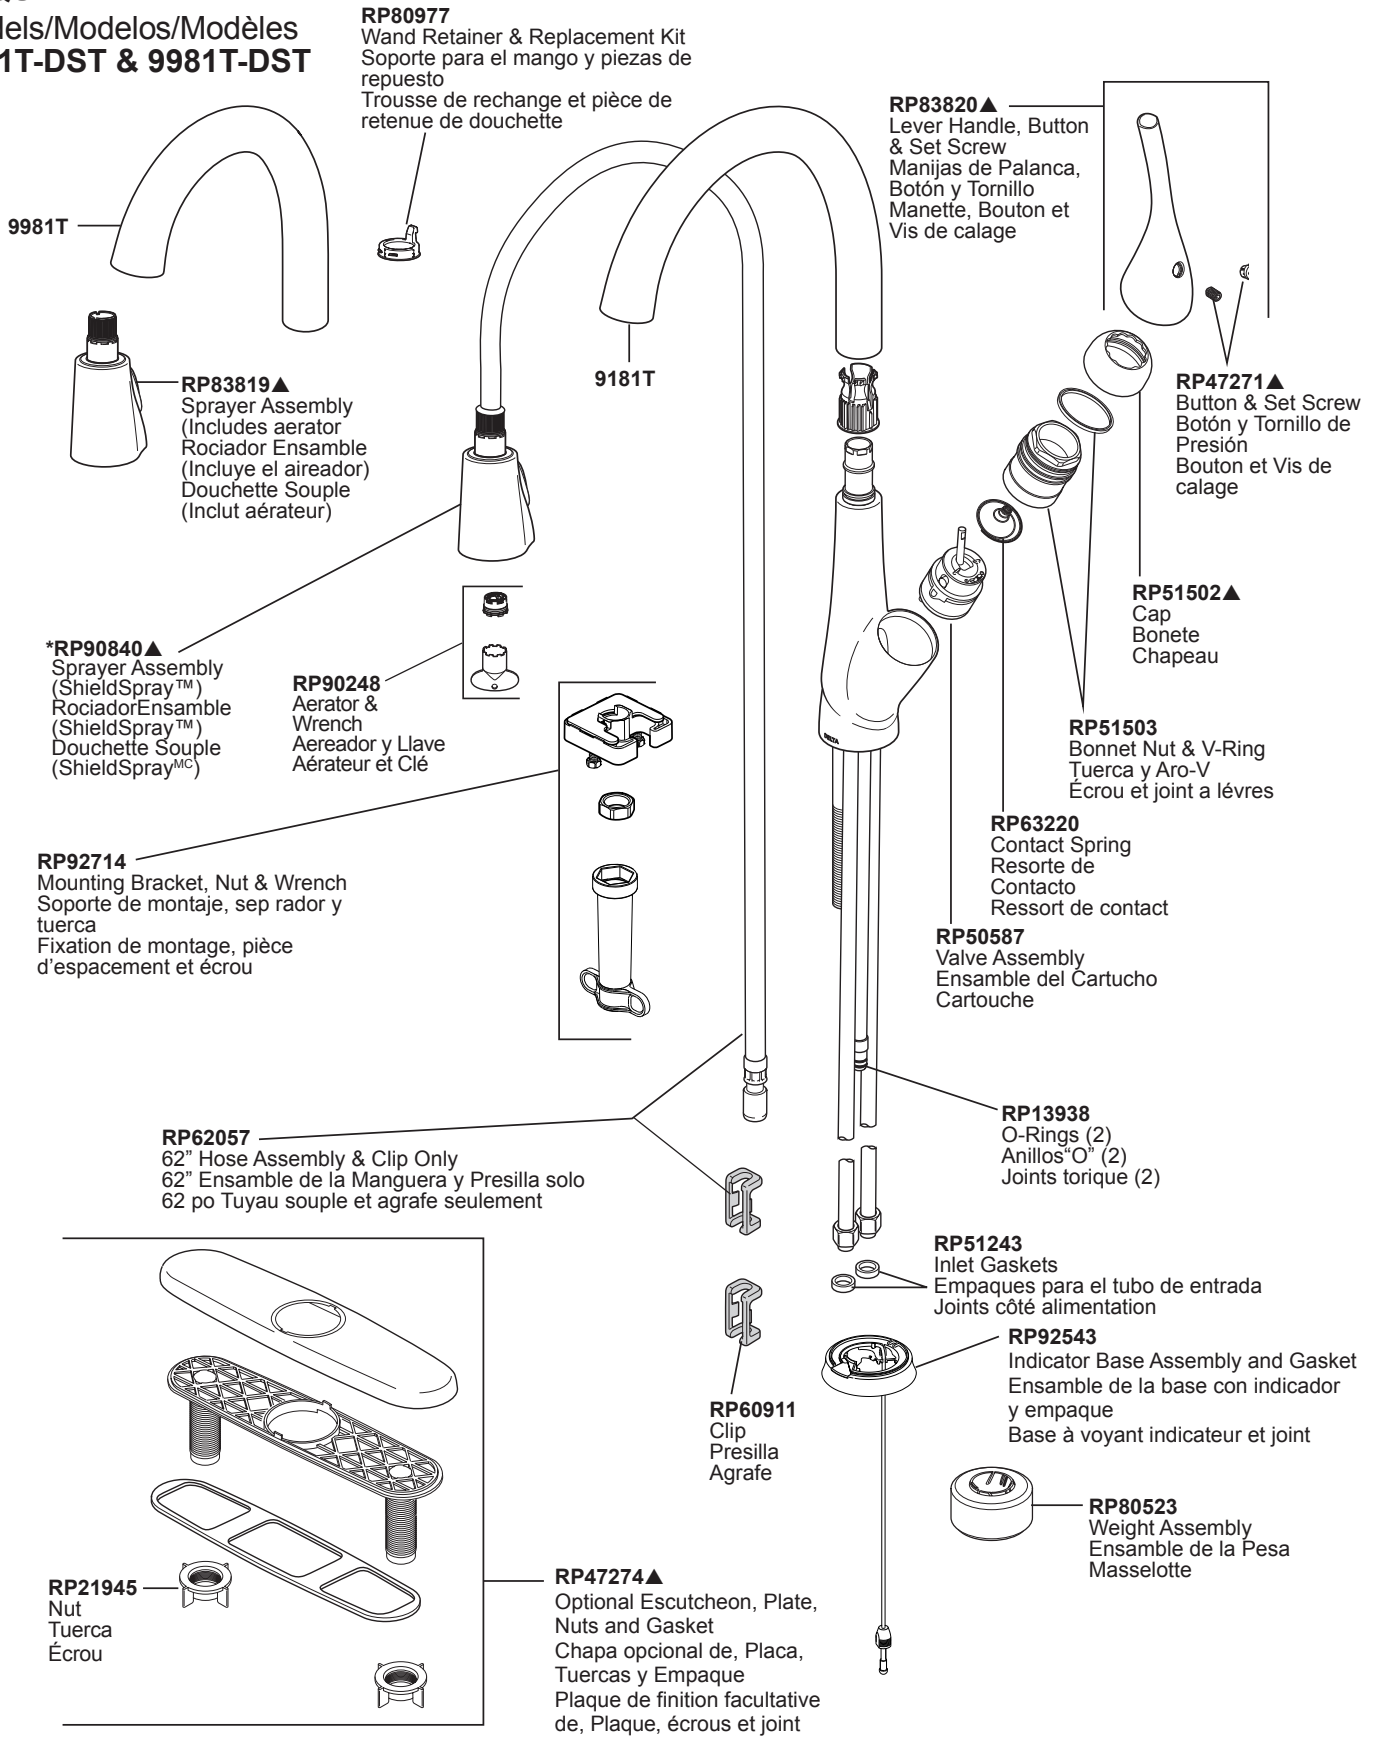

ESQUE™

Models/Modelos/Modèles 9181T-DST & 9981T-DST

*ShieldSpray™ Technology is not available until Fall of 2017.

*La tecnología ShieldSpray™ no estará disponible hasta 2017.

*La technologie ShieldSpray^{MC} n'est pas disponible avant le tomber de 2017.