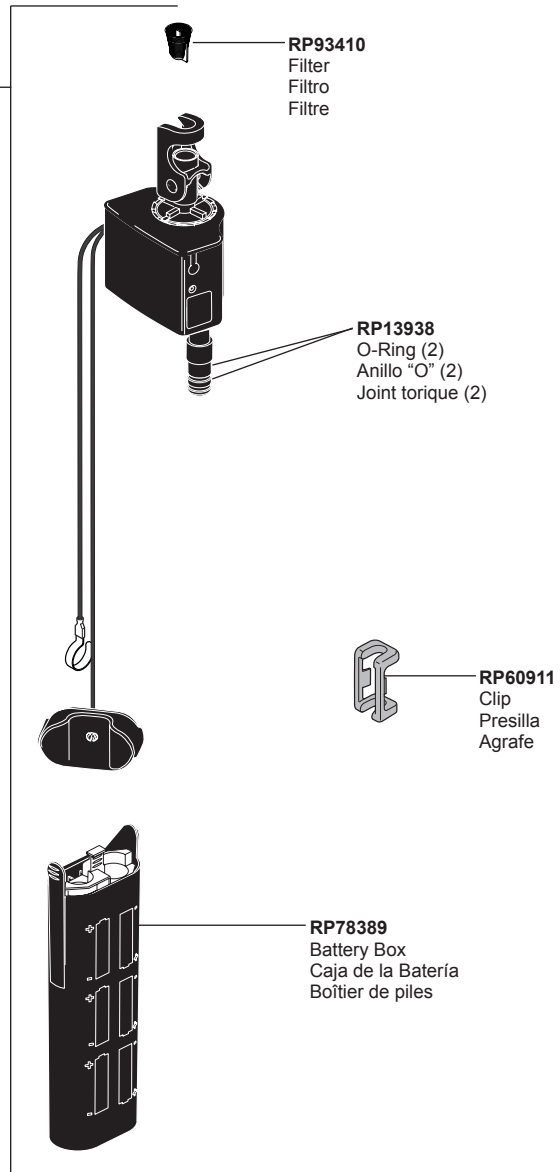

EP92546
Solenoid Assembly
Ensamble de Solenoide
Électrovanne

For PC, CZ, & AR finishes, order **EP92546**
For RB finishes, order **EP92546XX**

Para acabados PC, CZ, y AR, ordene **EP92546**
Para acabados RB, ordene **EP92546XX**

Pour les finis PC, CZ et AR, commandez **EP92546**
Pour les finis RB, commandez **EP92546XX**

EP73954
9 Volt Power Supply
(Accessory Order Only)
Fuente de alimentación de 9 voltios
(Orden de accesorios solamente)
Alimentation électrique 9 volts
(L'accessoire seulement)

Other useful accessories that may be purchased separately.
Otros accesorios útiles que se pueden comprar por separado.
Autres accessoires utiles pouvant être achetés séparément.

RP63263

Adapters
3/8"-24 UNEF to 1/2"-20 UN &
3/8"-24 UNEF to 1/2"-14 NPSM
Adaptadors
3/8"-24 UNEF a 1/2"-20 UN &
3/8"-24 UNEF a 1/2"-14 NPSM
Adapteurs
3/8 po-24 UNEF à 1/2 po-20 UN et
3/8 po-24 UNEF à 1/2 po-14 NPSM